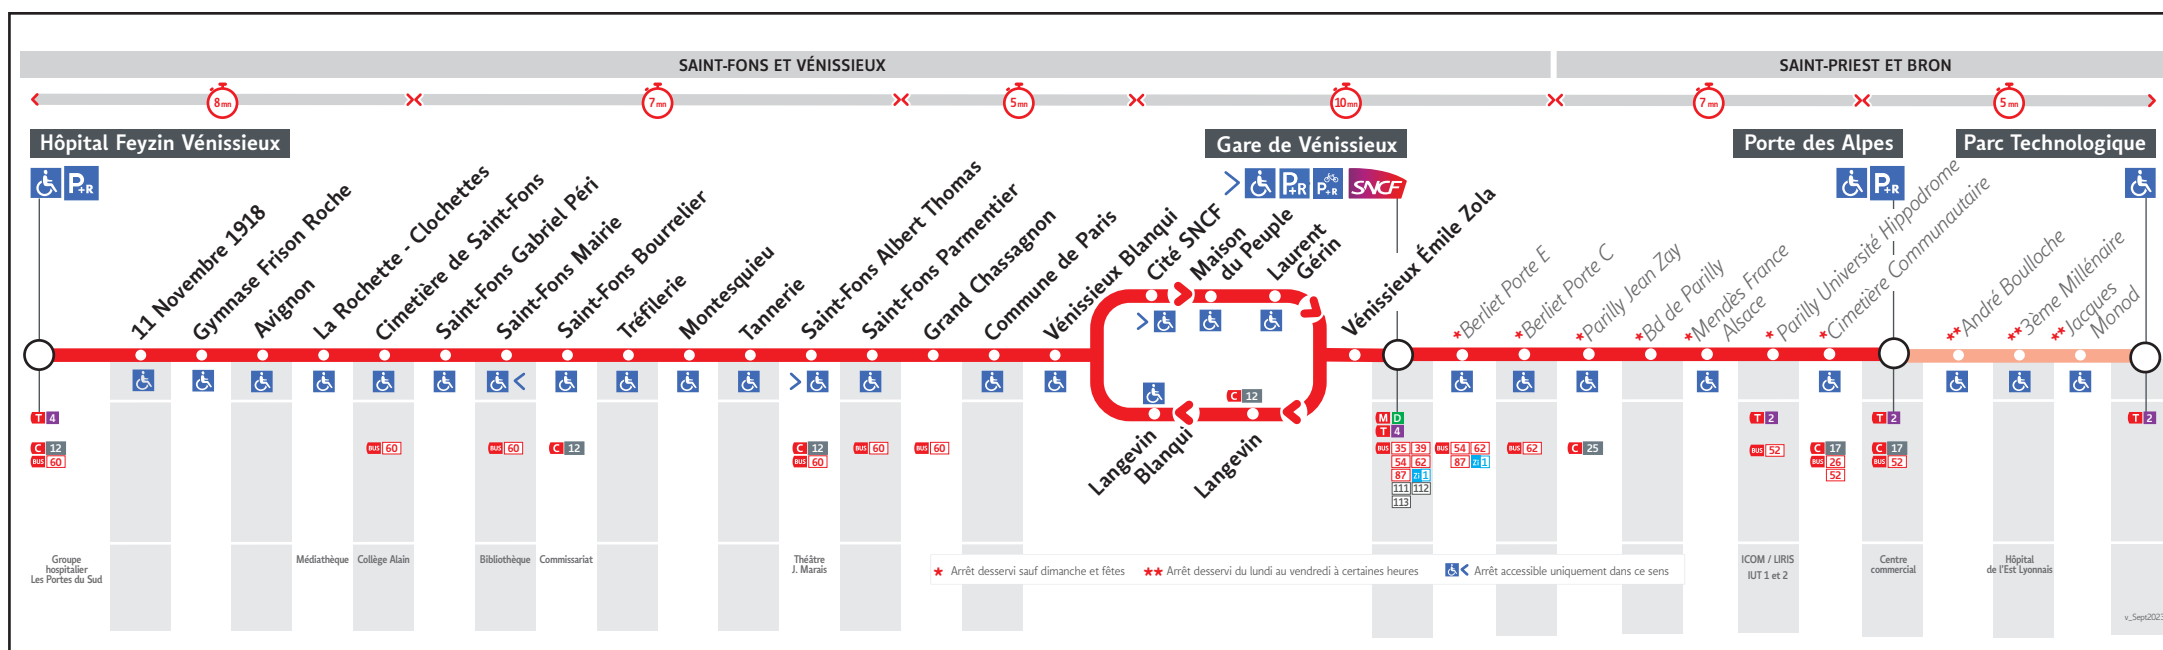

Le réseau TCL ne fonctionne pas le 1er mai

VOUS INFORMER POUR MIEUX VOYAGER