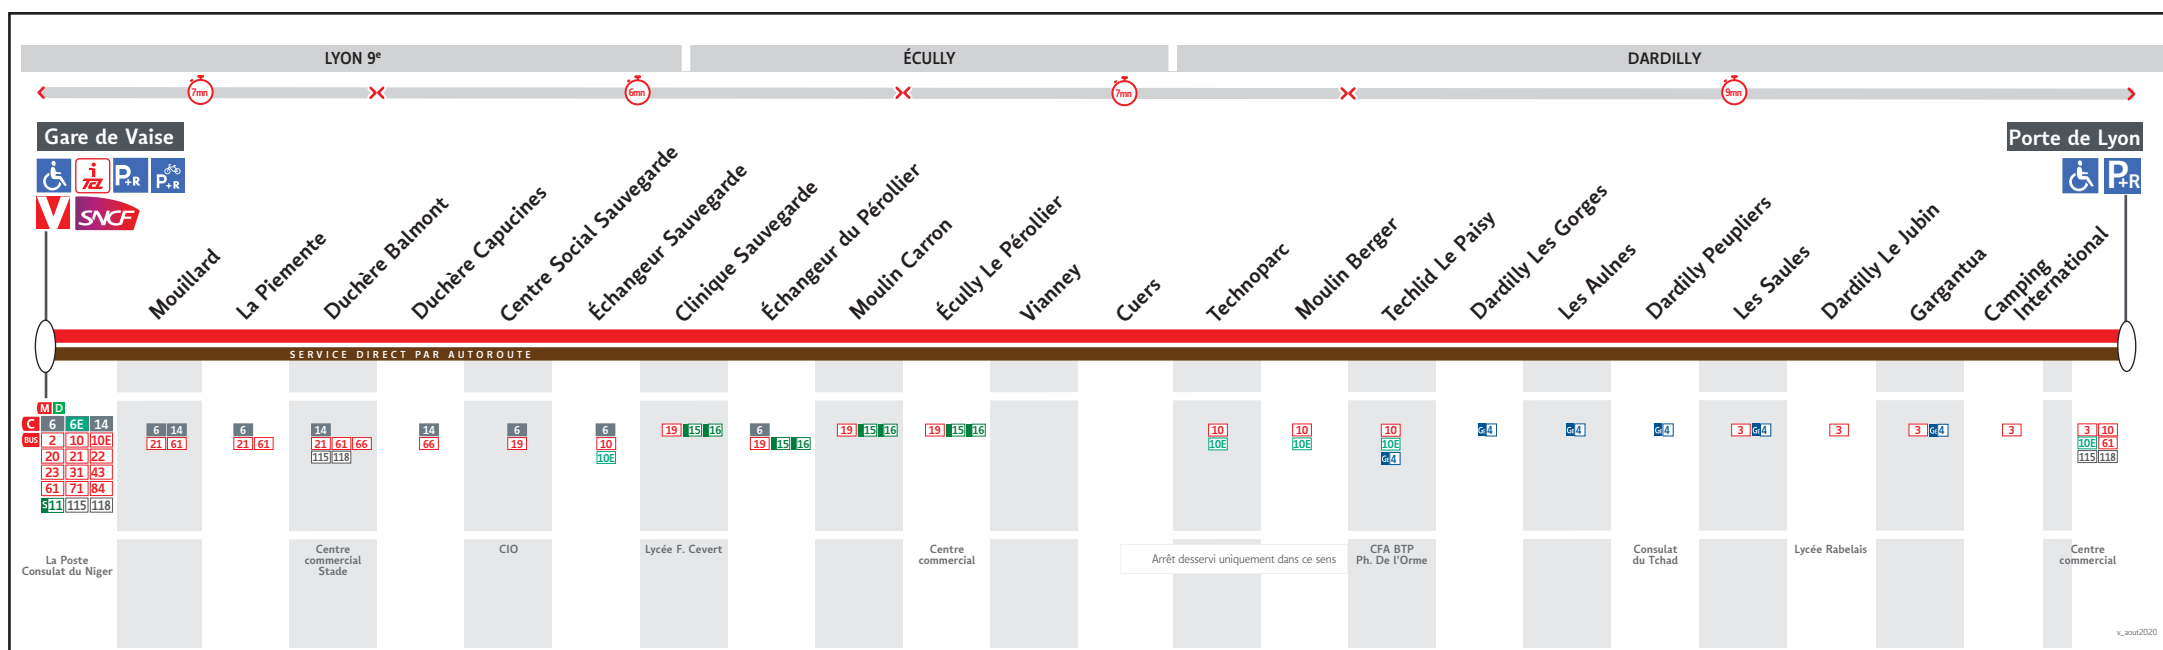

# HORAIRES

DU 31 AOÛT 2020 AU 11 JUIL. 2021

Ligne

## ● GARE DE VAISE ↔ PORTE DE LYON

Les fiches horaires des lignes du réseau TCL sont consultables :

En agence TCL  
Part-Dieu, Bellecour, La Soie, Grange  
Blanche et Gorge de Loup

Dans un Relais Info Service  
Part-Dieu Vilette et Gare de Vaise

### HORAIRES VACANCES SCOLAIRES 2020/2021

- du lundi 19 octobre 2020 au dimanche 2 novembre 2020
- du lundi 21 décembre 2020 au dimanche 3 janvier 2021
- du lundi 8 février 2021 au dimanche 21 février 2021
- du lundi 12 avril 2021 au dimanche 25 avril 2021
- le vendredi 14 mai 2021

#### Agence Gorge de Loup

Métro ligne D - Lundi au vendredi : 7h30 à 19h00  
 Station Gorge de Loup - Samedi : 9h00 à 18h00  
 56 rue Sgt Michel Berthet - Fermée le dimanche  
 Lyon 9<sup>ème</sup>

\* Horaires susceptibles de modification y compris pendant les vacances scolaires.