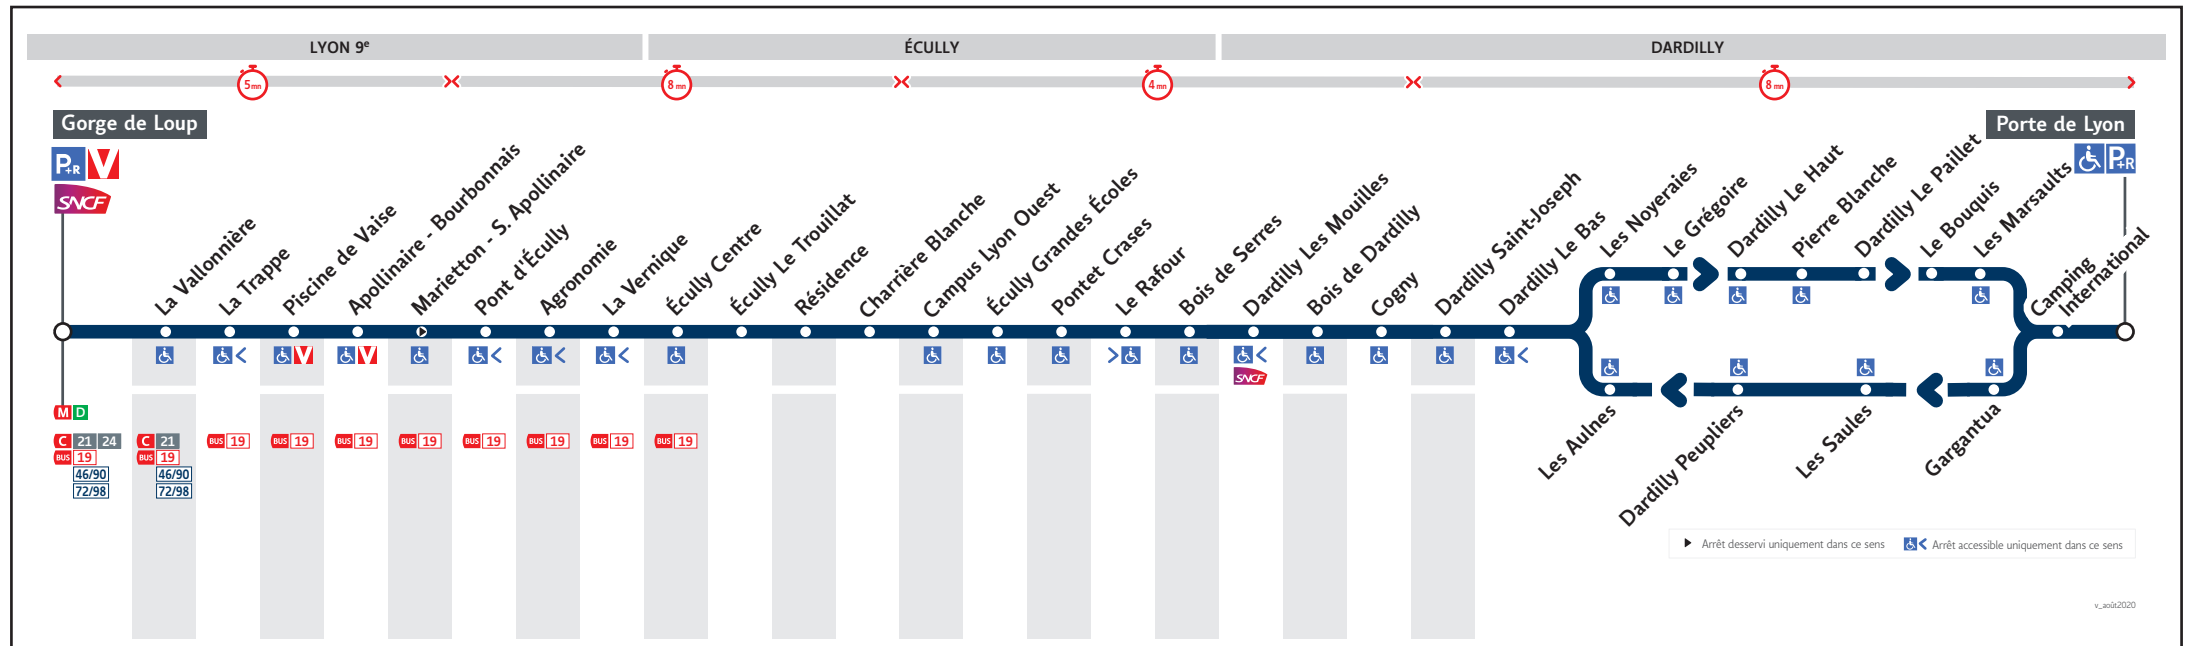

HORAIRES DE NUIT

BUS

3/89

3/89

Gorge de Loup → Porte de Lyon

HORAIRES du 31 août 2020 au 11 juil. 2021

Lundi au vendredi (sauf 28 au 31 décembre)

	(1)	(1)	(1)	(1)
GORGE DE LOUP	21.32	22.37	23.42	0.47
ECULLY CENTRE	21.42	22.47	23.51	0.56
ECULLY GRANDES ECOLES	21.46	22.51	23.55	1.00
DARDILLY LE PAILLET	21.56	23.00	0.04	1.09
PORTE DE LYON	22.01	23.05	0.09	1.14

(1) Par itinéraire ligne de nuit 3/89

Dimanches et fêtes

	(1)	(1)	(1)	(1)
GORGE DE LOUP	21.32	22.37	23.42	0.47
ECULLY CENTRE	21.42	22.46	23.51	0.56
ECULLY GRANDES ECOLES	21.46	22.50	23.55	1.00
DARDILLY LE PAILLET	21.55	22.59	0.04	1.09
PORTE DE LYON	22.00	23.04	0.09	1.14

(1) Par itinéraire ligne de nuit 3/89

Samedi - 26 décembre + 2 janvier

	(1)	(1)	(1)	(1)
GORGE DE LOUP	21.32	22.37	23.42	0.47
ECULLY CENTRE	21.41	22.46	23.51	0.56
ECULLY GRANDES ECOLES	21.45	22.50	23.55	1.00
DARDILLY LE PAILLET	21.54	22.59	0.04	1.09
PORTE DE LYON	21.59	23.04	0.09	1.14

(1) Par itinéraire ligne de nuit 3/89

Samedi (sauf 26 décembre + 2 janvier)

	(1)	(1)	(1)	(1)
GORGE DE LOUP	21.32	22.37	23.42	0.47
ECULLY CENTRE	21.41	22.46	23.51	0.56
ECULLY GRANDES ECOLES	21.45	22.50	23.55	1.00
DARDILLY LE PAILLET	21.56	23.00	0.05	1.10
PORTE DE LYON	22.01	23.05	0.10	1.15

(1) Par itinéraire ligne de nuit 3/89

Lundi au vendredi - 28 au 31 décembre

	(1)	(1)	(1)	(1)
GORGE DE LOUP	21.32	22.37	23.42	0.47
ECULLY CENTRE	21.41	22.46	23.51	0.56
ECULLY GRANDES ECOLES	21.45	22.50	23.55	1.00
DARDILLY LE PAILLET	21.54	22.59	0.04	1.09
PORTE DE LYON	21.59	23.04	0.09	1.14

(1) Par itinéraire ligne de nuit 3/89