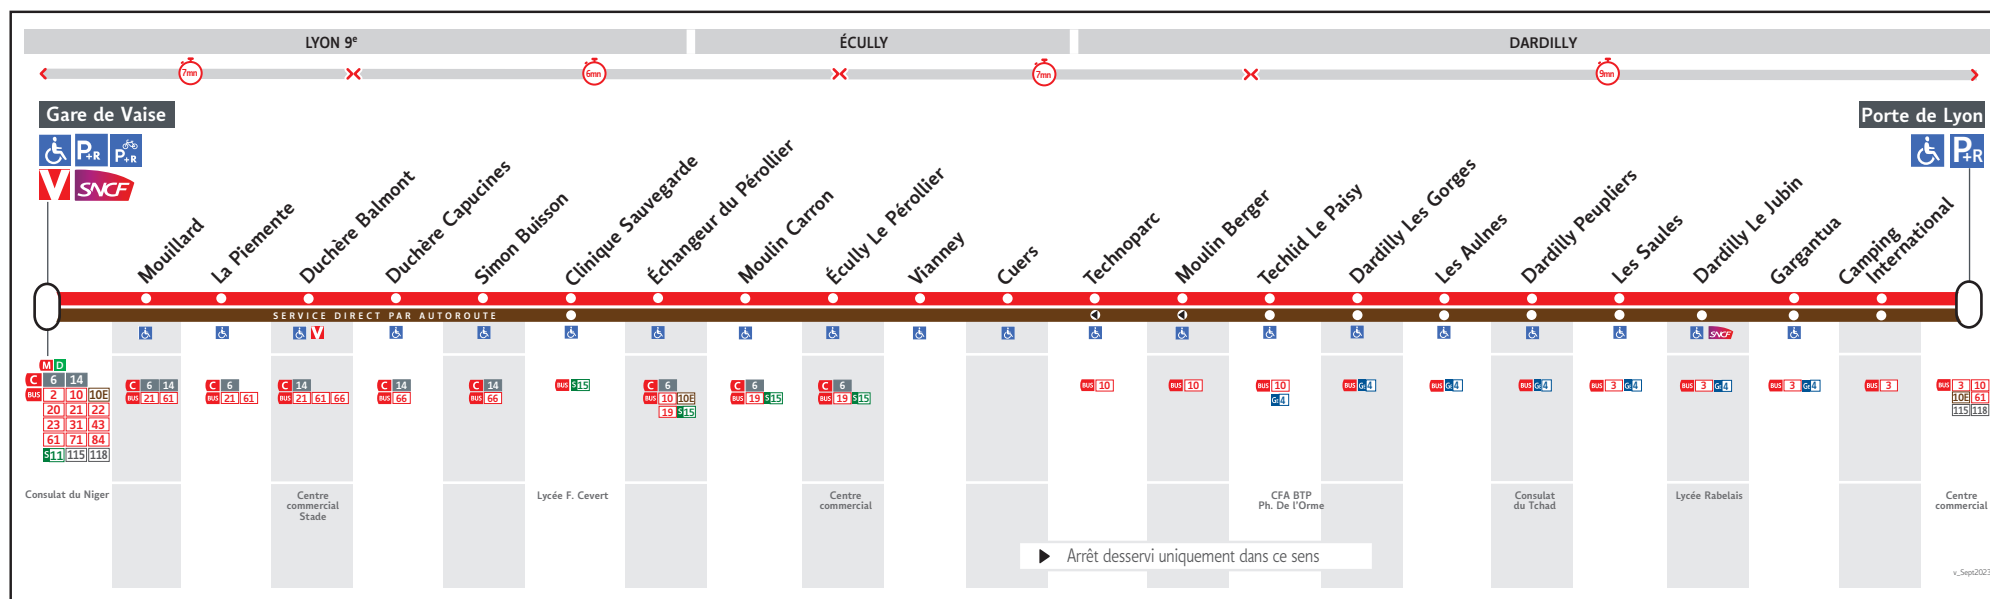

BUS

89

89D

● GARE DE VAISE ↔ PORTE DE LYON

HORAIRES

Valables du 4 sept. 2023 au 19 juil. 2024

Pour connaître les horaires de passage de vos lignes à un point d'arrêt précis, sur www.tcl.fr, cliquer sur et sélectionner votre ligne ou votre arrêt.

HORAIRES VACANCES SCOLAIRES 2023/2024

- du lundi 23 octobre au dimanche 5 novembre 2023
- du lundi 25 décembre 2023 au dimanche 7 janvier 2024
- du lundi 19 février au dimanche 3 mars 2024
- du lundi 15 avril au dimanche 29 avril 2024
- le vendredi 10 mai 2024

Le réseau TCL ne fonctionne pas le 1er mai

VOUS INFORMER POUR MIEUX VOYAGER

[tcl-fr](https://twitter.com/LyonTcl)
[APPLI TCL](#)
[ALLÔ TCL
04 26 10 12 12](tel:0426101212)
(prix d'un appel local)
[@LyonTcl](https://twitter.com/LyonTcl) (info trafic)