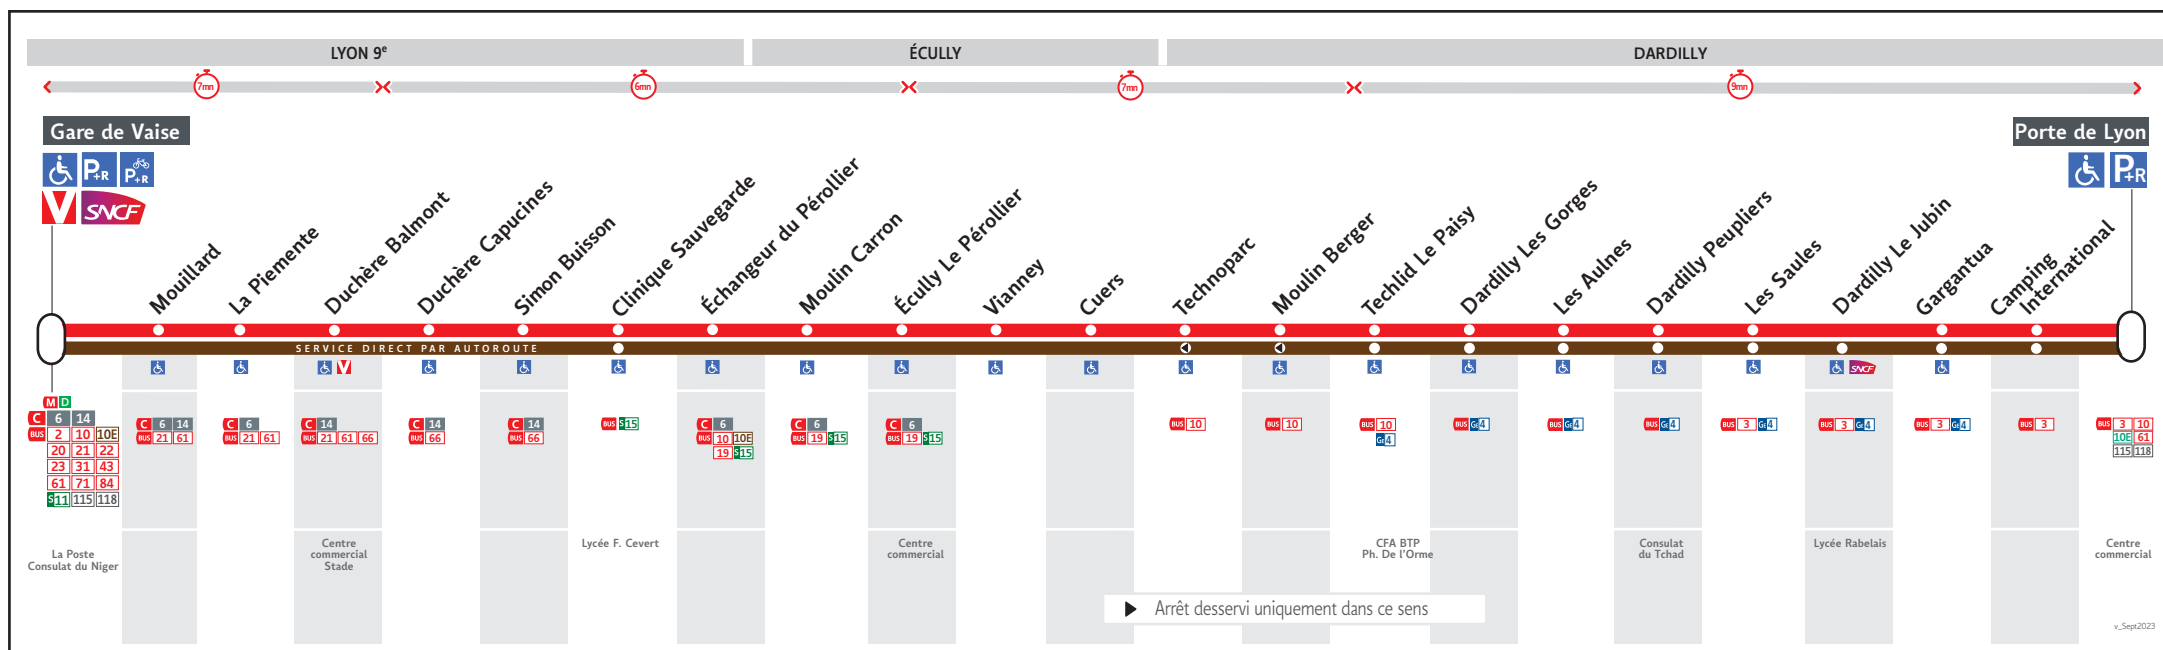

● GARE DE VAISE ↔ PORTE DE LYON

HORAIRES

Valables du 4 sept. 2023 au 19 juil. 2024

Pour connaître les horaires de passage de vos lignes à un point d'arrêt précis, sur www.tcl.fr, cliquer sur et sélectionner votre ligne ou votre arrêt.

AVANT D'IMPRIMER,
 PENSEZ À L'ENVIRONNEMENT
 RCS MEULIS Lyon 308 077 635
 Maquette et Composition : Groupe LUMINESS

HORAIRES VACANCES SCOLAIRES 2023/2024

- du lundi 23 octobre au dimanche 5 novembre 2023
- du lundi 25 décembre 2023 au dimanche 7 janvier 2024
- du lundi 19 février au dimanche 3 mars 2024
- du lundi 15 avril au dimanche 29 avril 2024
- le vendredi 10 mai 2024

Le réseau TCL ne fonctionne pas le 1er mai

VOUS INFORMER POUR MIEUX VOYAGER

Dimanche et fêtes

89B-0357M

GARE DE VAISE	8.30	9.30	10.30	11.30	12.30	13.30	14.30	15.30	16.30	17.30	18.30	19.30
CUERS	8.42	9.43	10.43	11.43	12.42	13.42	14.42	15.42	16.42	17.43	18.43	19.42
MOULIN BERGER	8.43	9.44	10.44	11.44	12.43	13.43	14.43	15.43	16.43	17.44	18.44	19.43
TECHLID LE PAISY	8.43	9.44	10.44	11.44	12.44	13.44	14.44	15.44	16.44	17.45	18.45	19.44
PORTE DE LYON	8.50	9.51	10.52	11.51	12.51	13.51	14.51	15.51	16.51	17.52	18.52	19.51