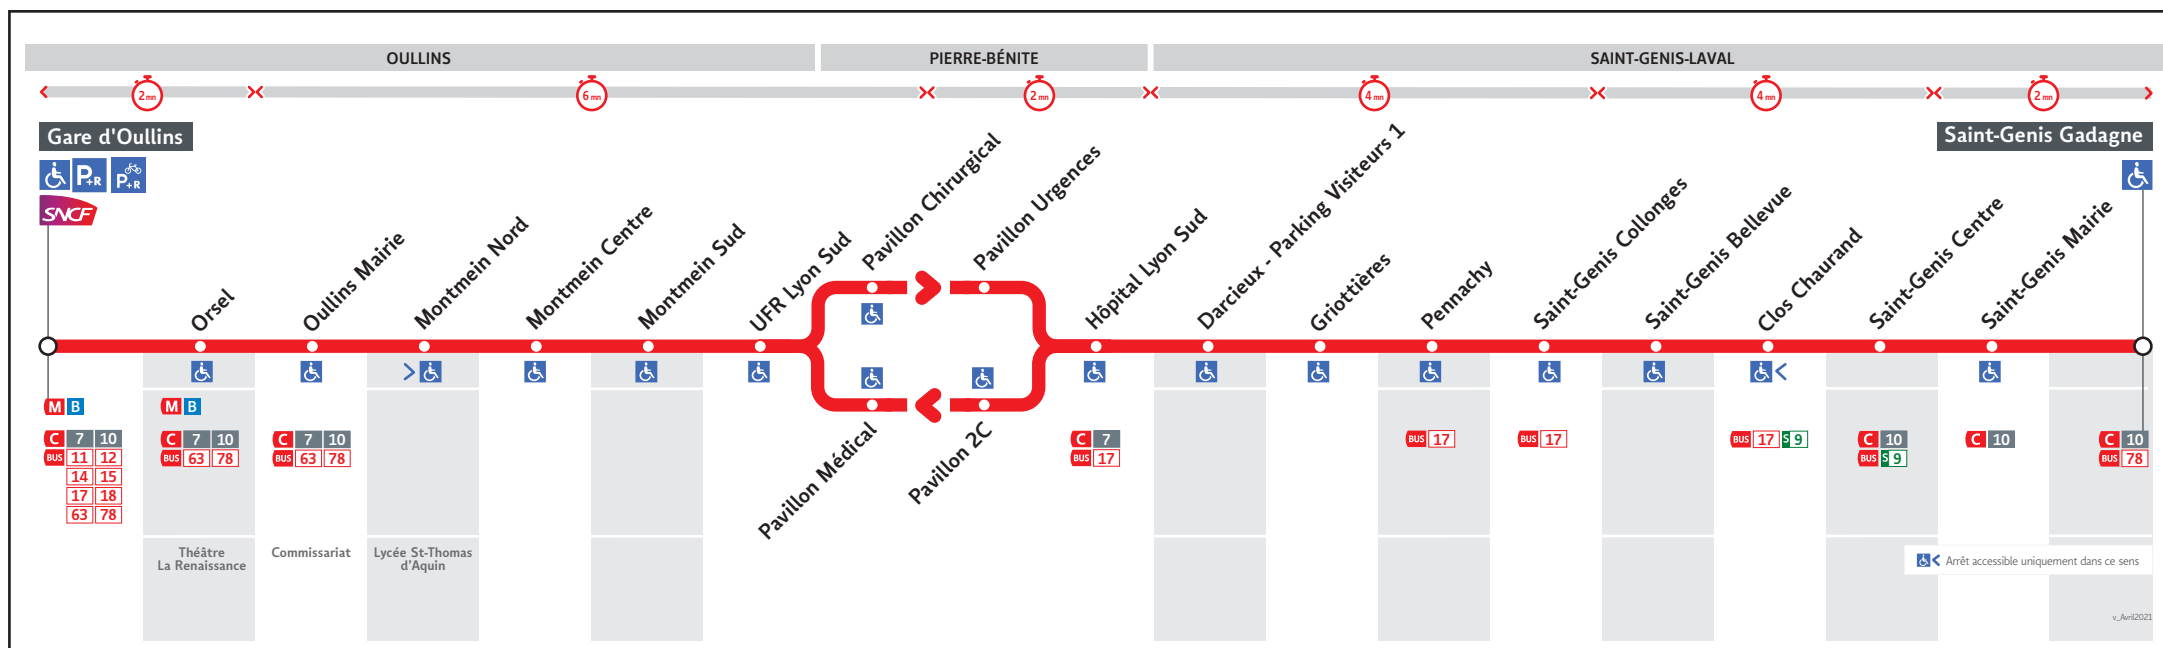

BUS 88

● GARE D' OULLINS ↔ SAINT-GENIS GADAGNE

HORAIRES

DU 3 JAN. AU 10 JUIL. 2022

Les horaires des lignes du réseau TCL sont consultables :

En agence TCL
Part-Dieu, Bellecour, La Soie, Grange
Blanche et Gorge de Loup

Pour connaître les horaires de passage de vos lignes à un point d'arrêt précis, sur www.tcl.fr, cliquer sur  et sélectionner votre ligne ou votre arrêt.

AVANT D'IMPRIMER
 PENSEZ À L'ENVIRONNEMENT
 RCS MEGLIS Lyon 308 077 635
 Maquette et Composition : Groupe ADME

VOTRE AGENCE TCL *

Pour vous renseigner sur le réseau TCL et vous accompagner dans vos achats de titres de transports

Agence Bellecour

- Métro ligne A et D - Lundi au vendredi : 7h30 à 19h00
- Station Bellecour - Samedi : 9h00 à 18h00
- 6 place Bellecour - Fermée le dimanche
- Lyon 2^{ème}

* Horaires susceptibles de modification y compris pendant les vacances scolaires.

Le réseau TCL ne fonctionne pas le 1^{er} mai.

SYTRAL BOUGEZ, VIVEZ, AIMEZ !