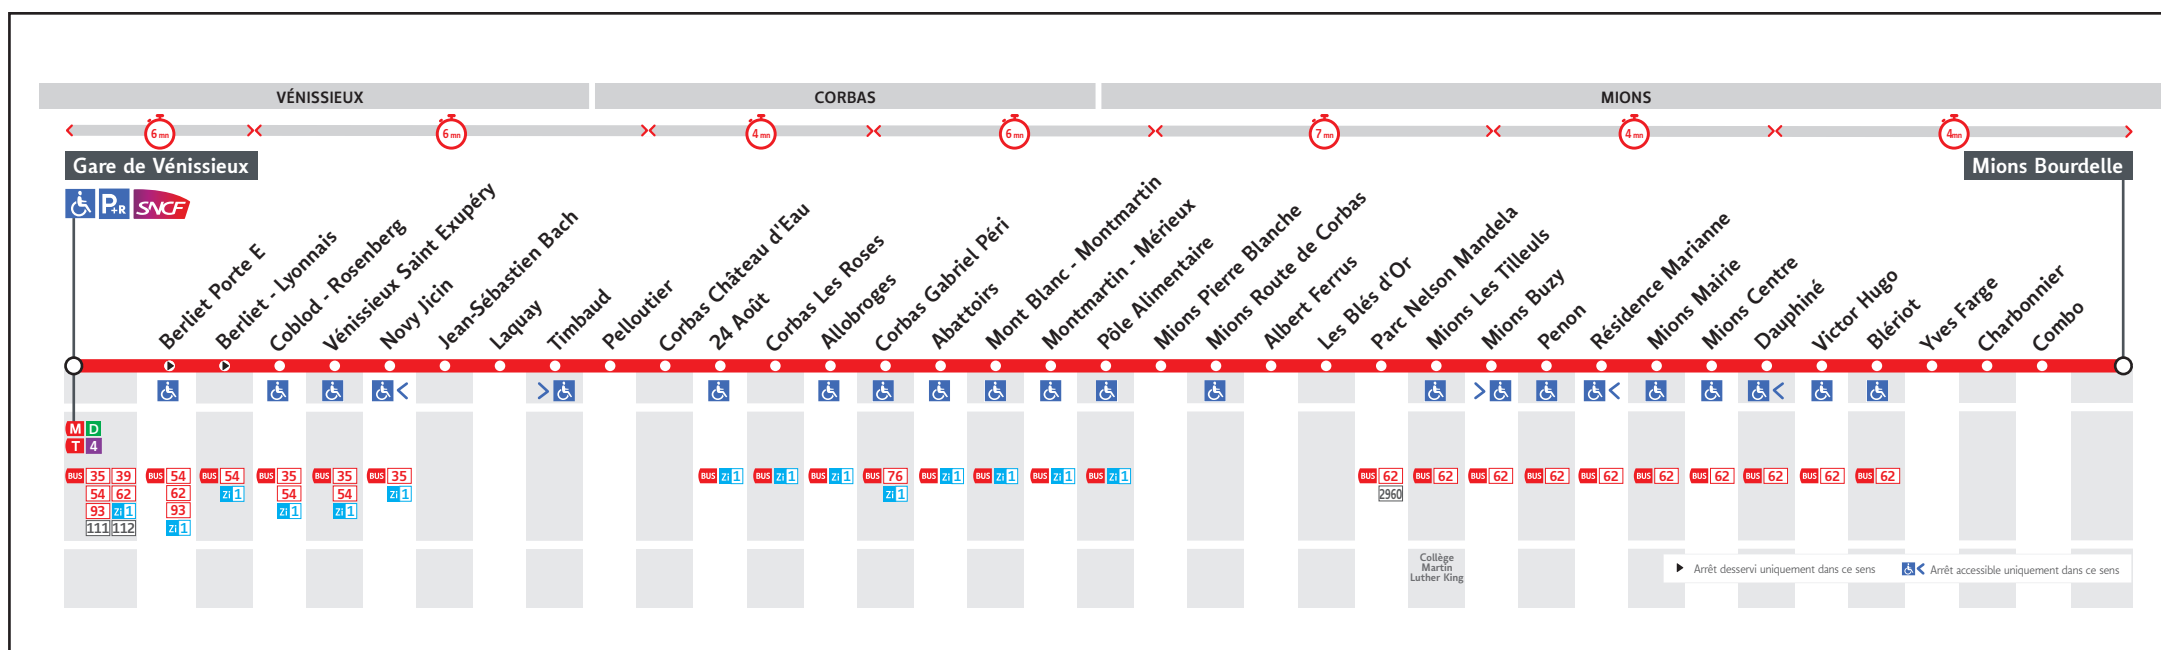

## ● GARE DE VÉNISSIEUX ↔ MIONS BOURDELLE

Les fiches horaires des lignes du réseau TCL sont consultables :

[www.tcl.fr](http://www.tcl.fr)  
[m.tcl.fr](http://m.tcl.fr)

APPLI  
TCL

ALLÔ TCL  
04 26 10 12 12  
(prix d'un appel local)

En agence TCL

Part-Dieu, Bellecour, La Soie, Grange  
Blanche et Gorge de Loup

Dans un Relais Info Service

Part-Dieu Vilette et Gare de Vaise

Pour connaître les horaires de passage de vos lignes à un point d'arrêt précis, sur [www.tcl.fr](http://www.tcl.fr), cliquer sur et sélectionner votre ligne puis votre arrêt.

### HORAIRES VACANCES SCOLAIRES 2020/2021

- du lundi 19 octobre 2020 au dimanche 2 novembre 2020
- du lundi 21 décembre 2020 au dimanche 3 janvier 2021
- du lundi 8 février 2021 au dimanche 21 février 2021
- du lundi 12 avril 2021 au dimanche 25 avril 2021
- le vendredi 14 mai 2021

**NOUVEAU** : à compter du lundi 31 août la ligne 87 dessert en direction de Mions Bourdelle un nouvel arrêt «Berliet - Lyonnais» à proximité de la Cité Berliet à Vénissieux.

Consultez la liste des Points Service TCL (tabacs et diffuseurs de presse portant l'enseigne TCL) de votre commune sur [www.tcl.fr](http://www.tcl.fr) ou dans les guides tarifaires disponibles en agences TCL