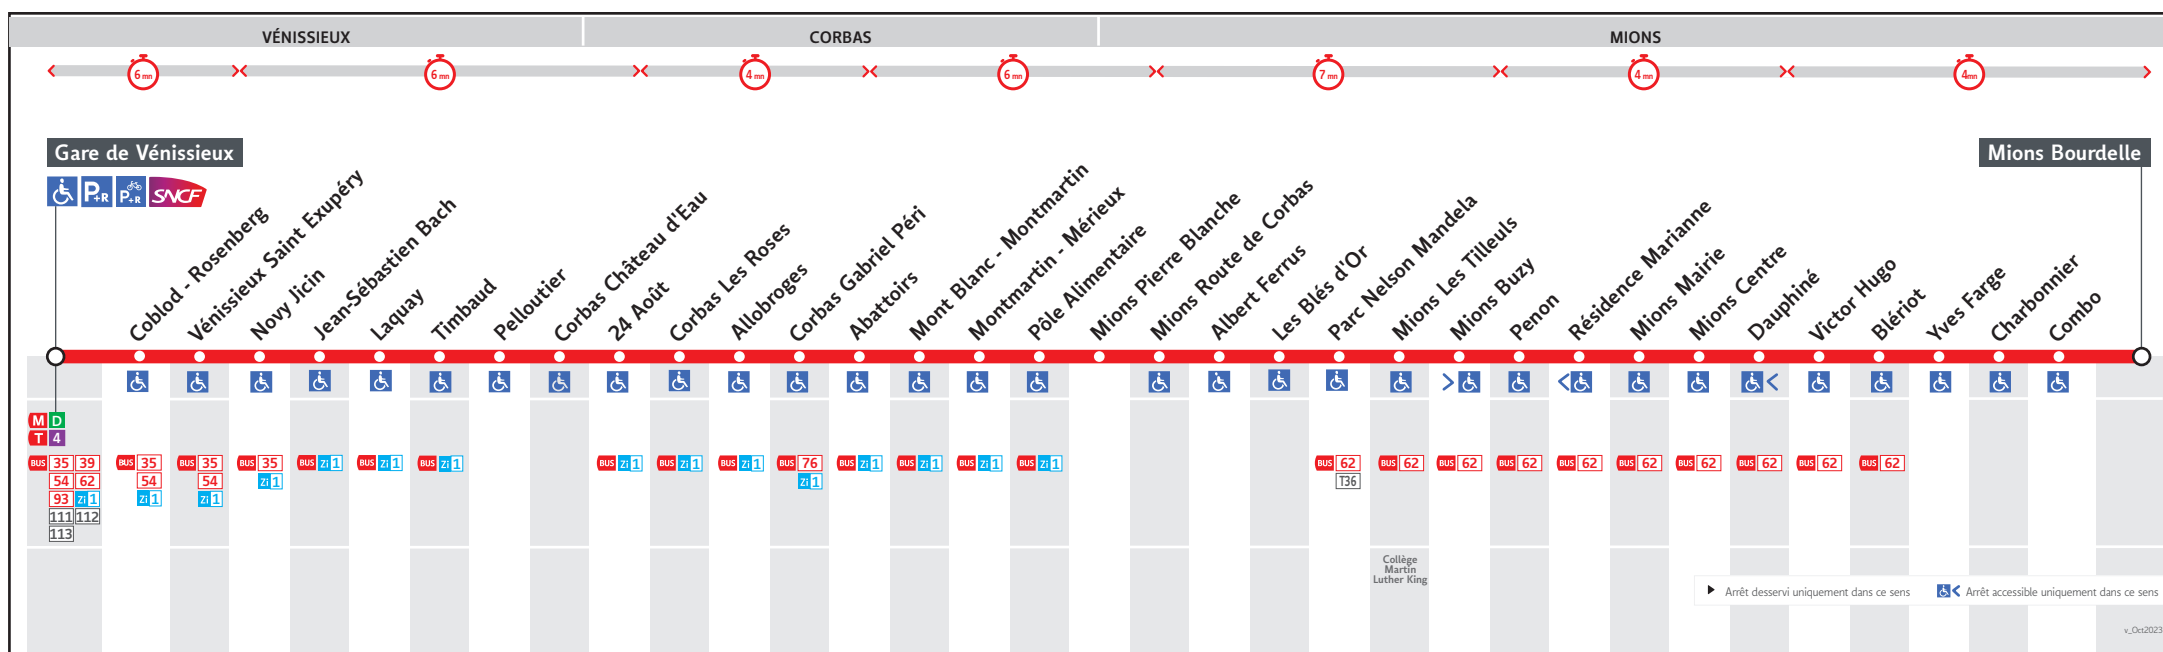

# ● GARE DE VÉNISSIEUX ↔ MIONS BOURDELLE

## HORAIRES

Valables à partir du 1er jan. au 5 juil. 2024

Pour connaître les horaires de passage de vos lignes à un point d'arrêt précis, sur [www.tcl.fr](http://www.tcl.fr), cliquer sur et sélectionner votre ligne ou votre arrêt.

### HORAIRES VACANCES SCOLAIRES 2023/2024

- du lundi 23 octobre au dimanche 5 novembre 2023
- du lundi 25 décembre 2023 au dimanche 7 janvier 2024
- du lundi 19 février au dimanche 3 mars 2024
- du lundi 15 avril au dimanche 29 avril 2024
- le vendredi 10 mai 2024