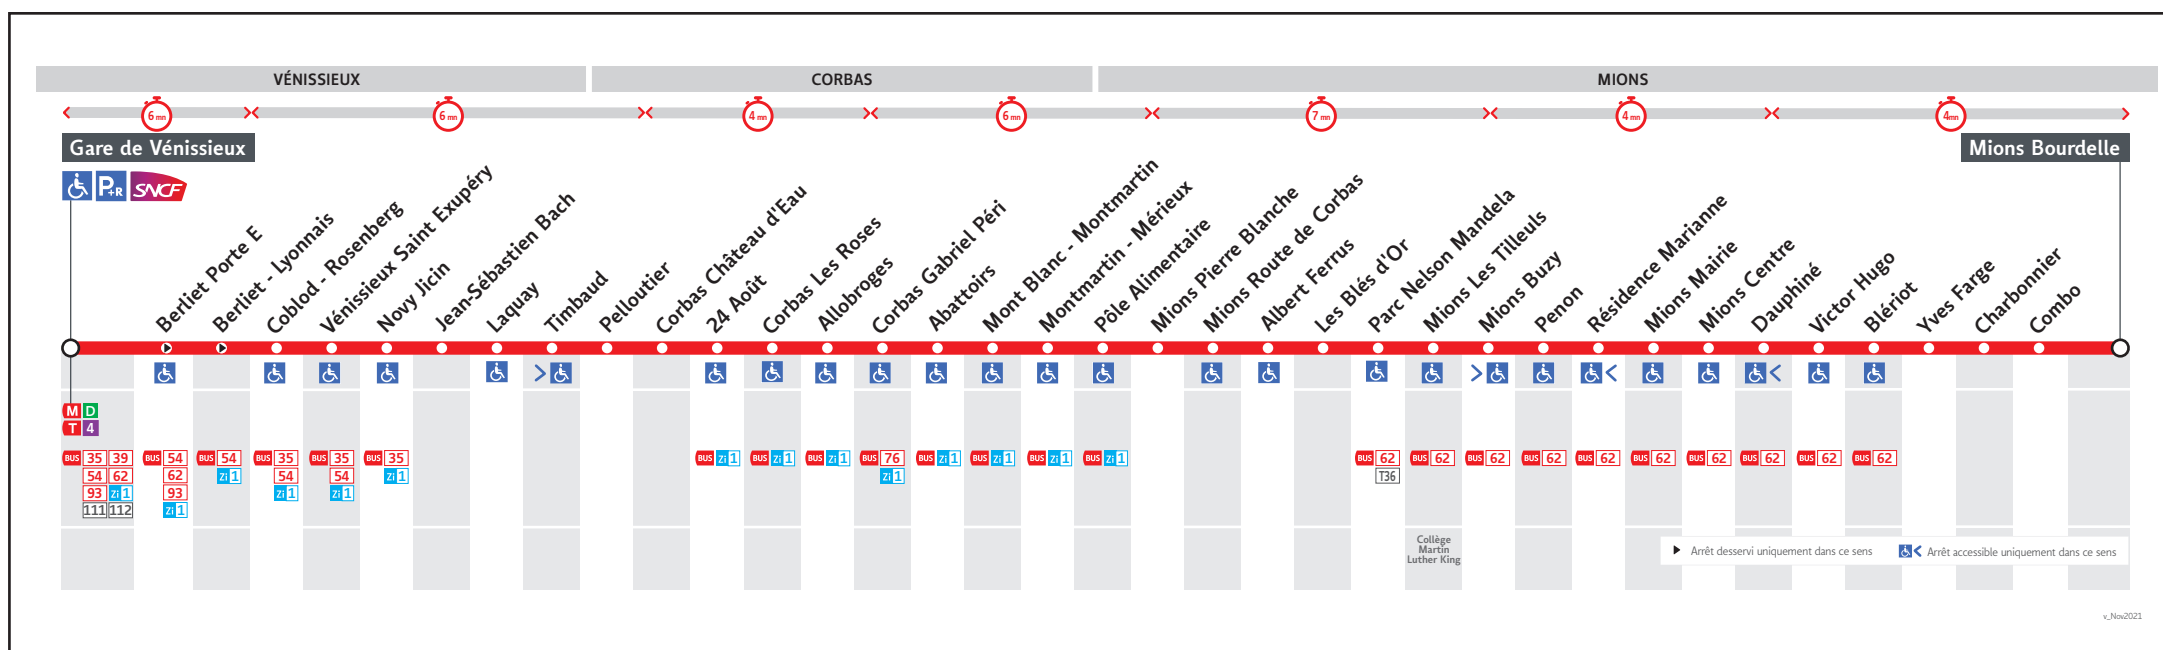

● GARE DE VÉNISSIEUX ↔ MIONS BOURDELLE

HORAIRES DU 3 JAN. AU 9 JUIL. 2022

Les horaires des lignes du réseau TCL sont consultables :

En agence TCL
Part-Dieu, Bellecour, La Soie, Grange
Blanche et Gorge de Loup

Pour connaître les horaires de passage de vos lignes à un point d'arrêt précis, sur www.tcl.fr, cliquer sur et sélectionner votre ligne ou votre arrêt.

AVANT D'IMPRIMER
 PENSEZ À L'ENVIRONNEMENT
 RCS MEULIS Lyon 308 077 635
 Maquette et Composition : Groupe ADME

HORAIRES VACANCES SCOLAIRES 2021/2022

- du lundi 25 octobre 2021 au dimanche 7 novembre 2021
- du lundi 20 décembre 2021 au dimanche 2 janvier 2022
- du lundi 14 février 2022 au dimanche 27 février 2022
- du lundi 18 avril 2022 au dimanche 1^{er} mai 2022
- le vendredi 27 mai 2022

GARE DE VENISSIEUX	18.15	18.30	18.45	19.00	19.15	19.30	19.57	20.30	21.00
24 AOUT	18.25	18.40	18.54	19.09	19.24	19.39	20.06	20.38	21.08
POLE ALIMENTAIRE	18.29	18.44	18.59	19.14	19.29	19.43	20.10	20.41	21.11
MIONS LES TILLEULS	18.35	18.50	19.04	19.19	19.35	19.48	20.16	20.46	21.16
MIONS BOURDELLE	18.43	18.58	19.12	19.27	19.43	19.56	20.24	20.54	21.24