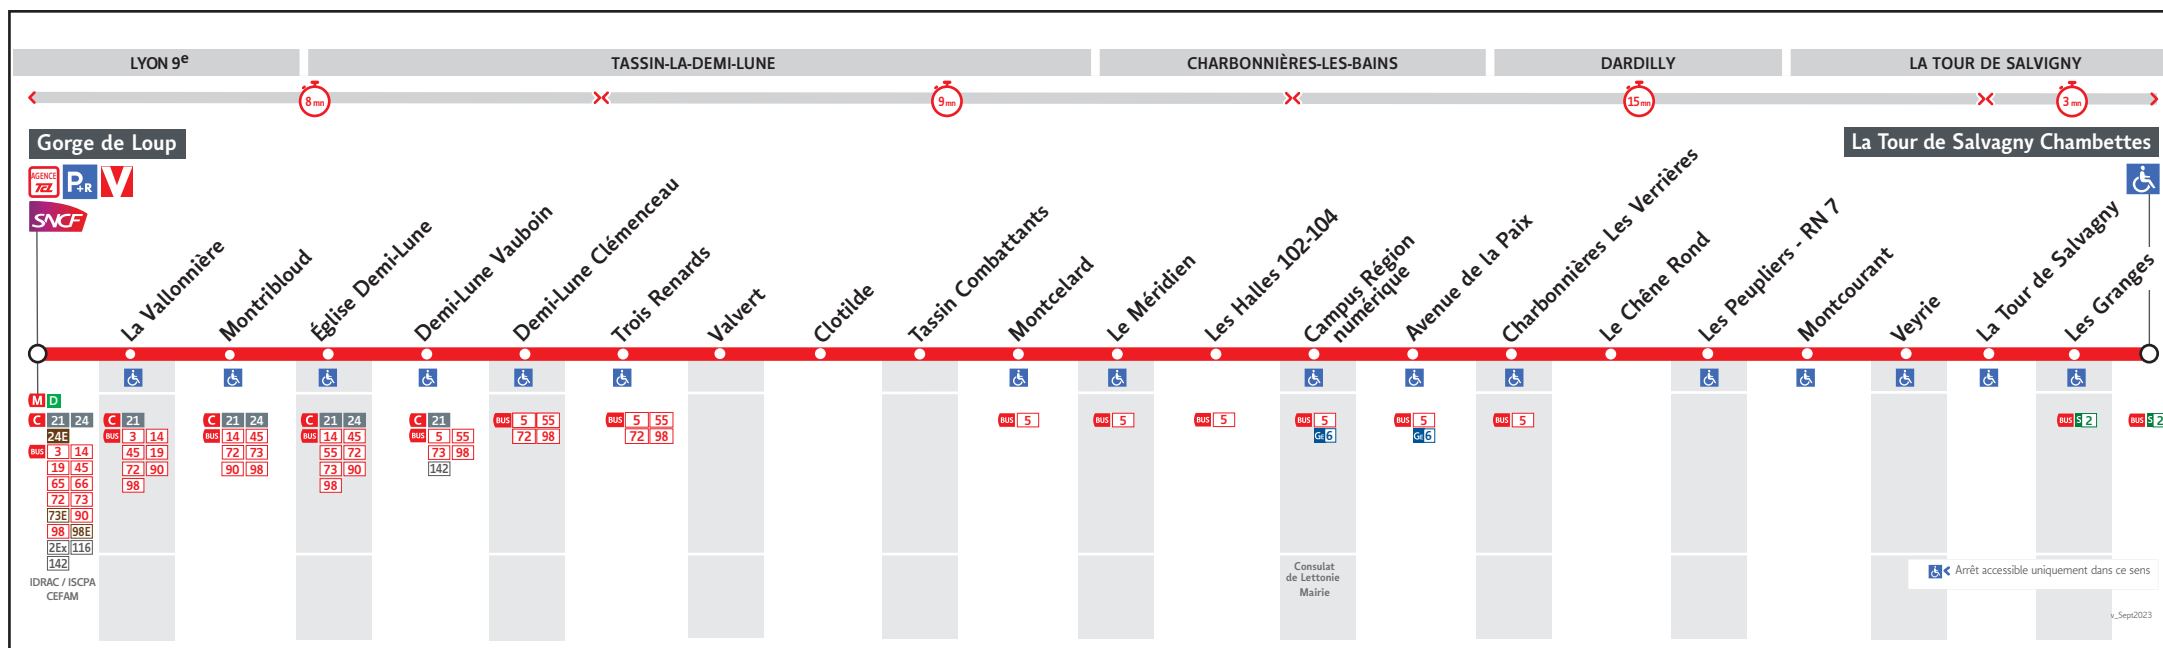

HORAIRES VACANCES SCOLAIRES 2023/2024

- du lundi 23 octobre au dimanche 5 novembre 2023
- du lundi 25 décembre 2023 au dimanche 7 janvier 2024
- du lundi 19 février au dimanche 3 mars 2024
- du lundi 15 avril au dimanche 29 avril 2024
- le vendredi 10 mai 2024

Le réseau TCL ne fonctionne pas le 1er mai

VOUS INFORMER POUR MIEUX VOYAGER