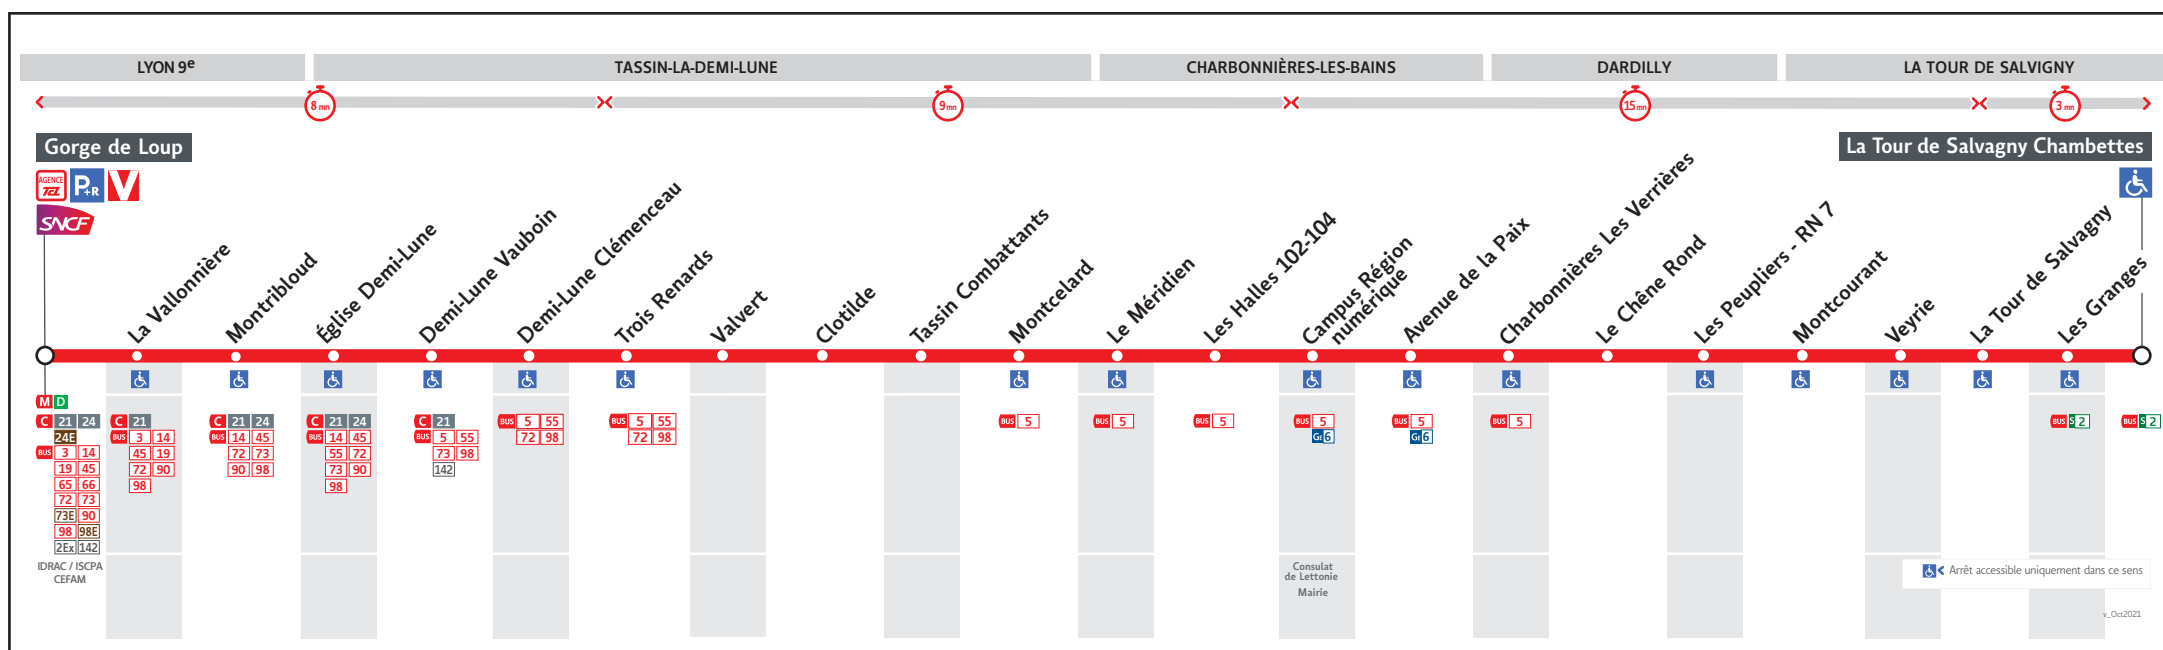

Le réseau TCL ne fonctionne pas le 1er mai

VOUS INFORMER POUR MIEUX VOYAGER