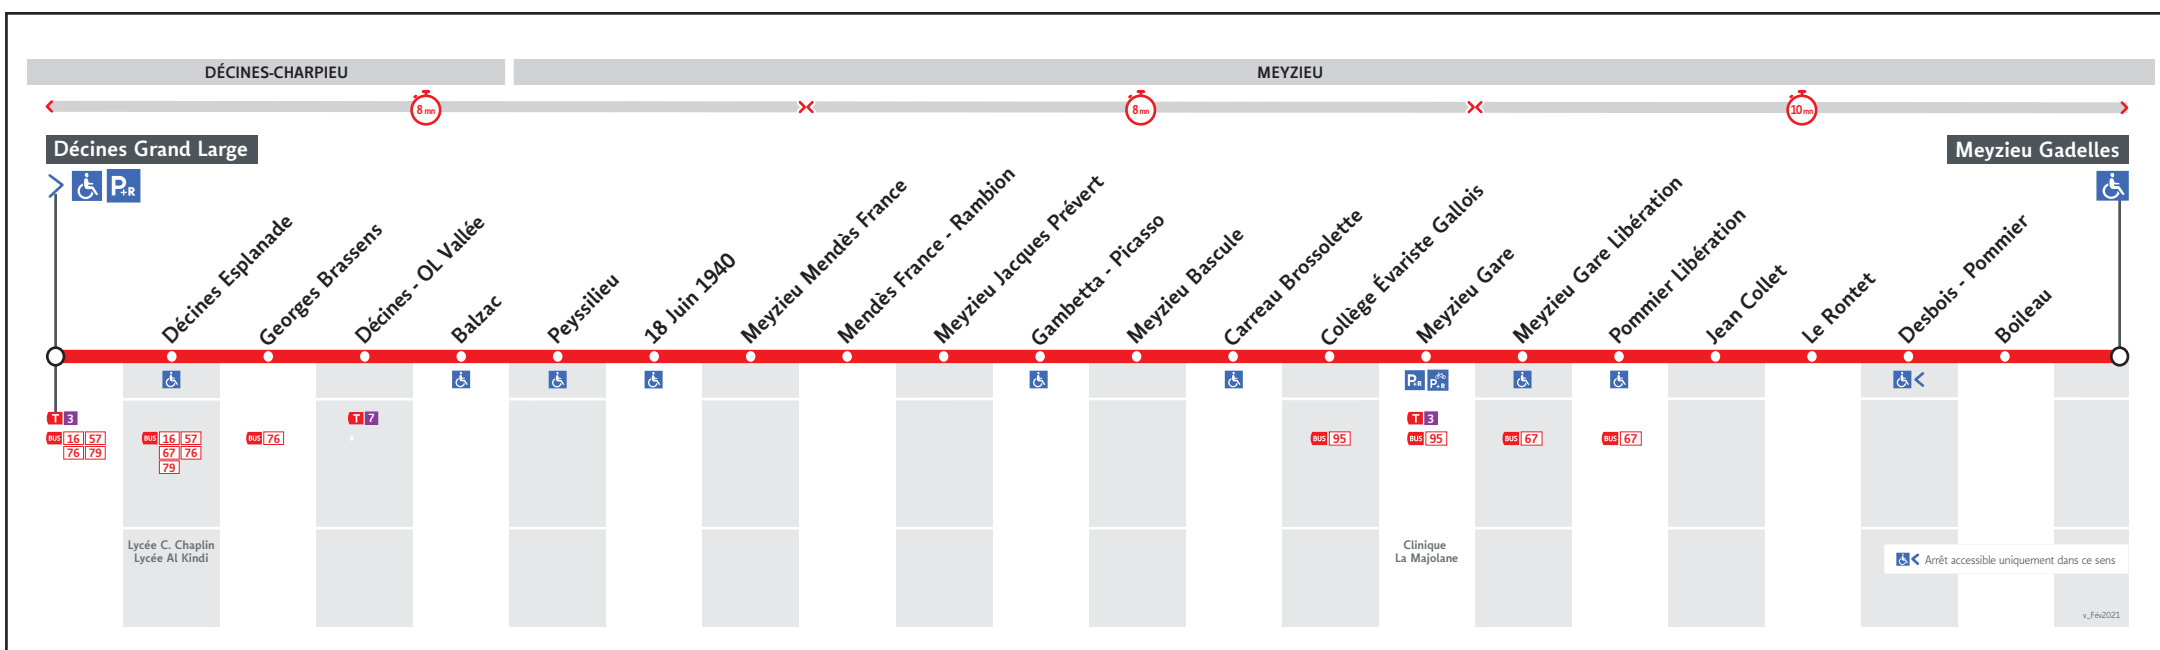

BUS 85

● DÉCINES GRAND LARGE ↔ MEYZIEU GADELLES

HORAIRES

DU 30 AOÛT 2021 AU 3 JUIL. 2022

Les horaires des lignes du réseau TCL sont consultables :

En agence TCL
Part-Dieu, Bellecour, La Soie, Grange
Blanche et Gorge de Loup

Pour connaître les horaires de passage de vos lignes à un point d'arrêt précis, sur www.tcl.fr, cliquer sur et sélectionner votre ligne ou votre arrêt.

AVANT D'IMPRIMER,
PRÉFÉREZ L'ENVIRONNEMENT
RCS MEOLIS Lyon 308 077 635
Maquette et Composition : Groupe JOUVE

HORAIRES VACANCES SCOLAIRES 2021/2022

- du lundi 25 octobre 2021 au dimanche 7 novembre 2021
- du lundi 20 décembre 2021 au dimanche 2 janvier 2022
- du lundi 14 février 2022 au dimanche 27 février 2022
- du lundi 18 avril 2022 au dimanche 1er mai 2022
- le vendredi 27 mai 2022

Le réseau TCL ne fonctionne pas le 1er mai.

VOTRE AGENCE TCL *

Pour vous renseigner sur le réseau TCL et vous accompagner dans vos achats de titres de transports

Agence La Soie

Métro ligne A

Station Vaulx-en-Velin La Soie

6 avenue des Canuts

69120 Vaulx-en-Velin

- Lundi au vendredi : 7h30 à 19h00

- Samedi : 9h00 à 18h00

- Fermée le dimanche

* Horaires susceptibles de modification y compris pendant les vacances scolaires.

SYTRAL BOUGEZ, VIVEZ, AIMEZ !