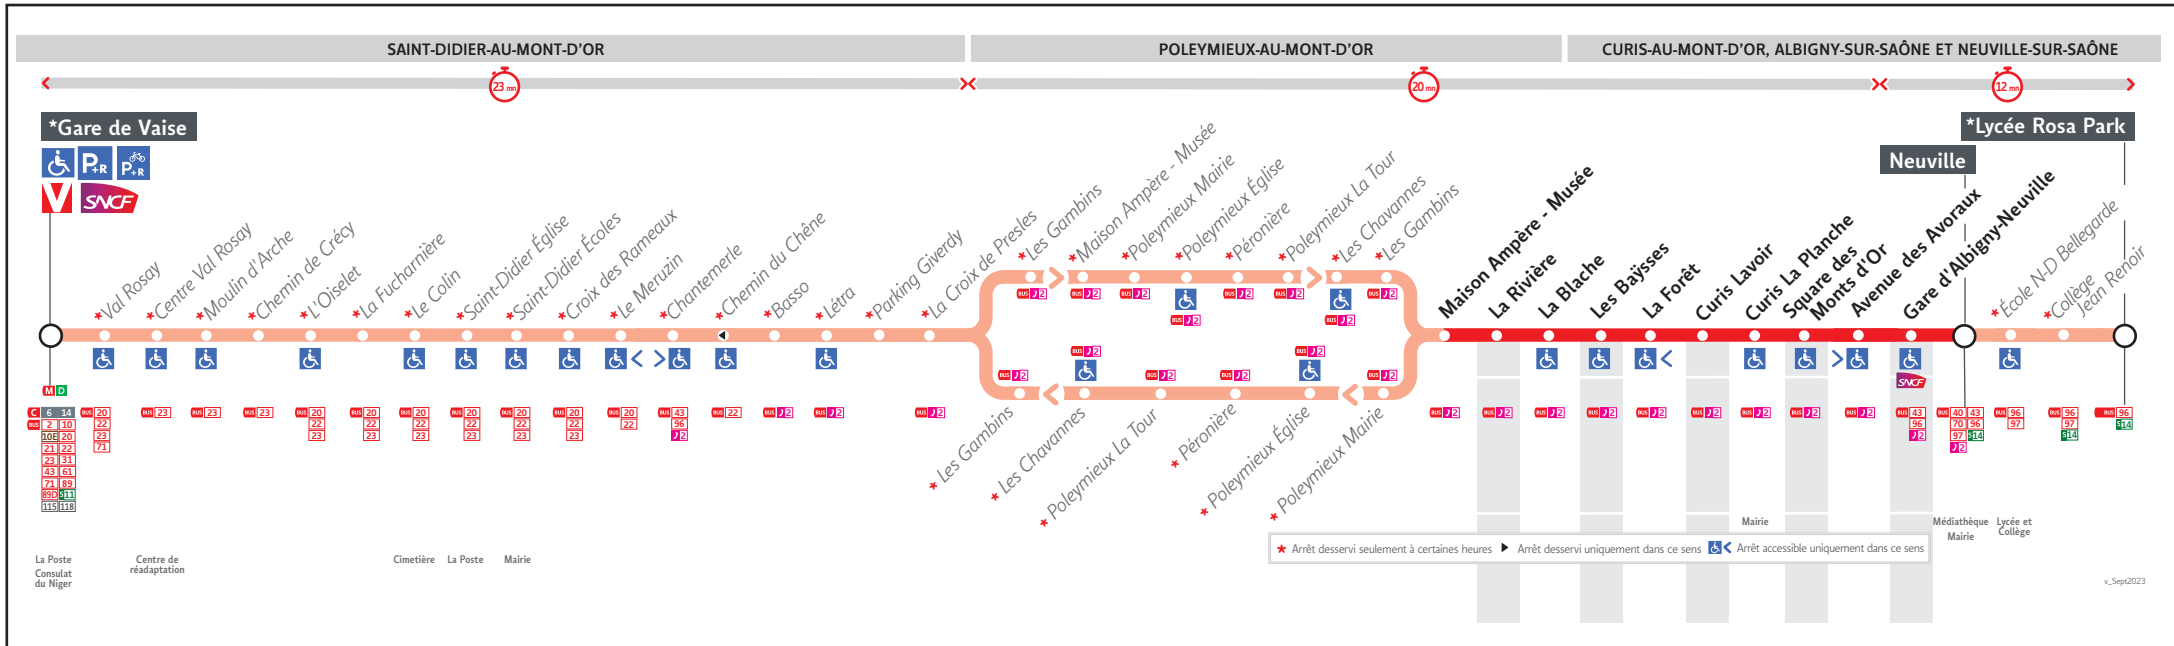

# HORAIRES

Valables du 4 sept. au 07 juil. 2024

Pour connaître les horaires de passage de vos lignes à un point d'arrêt précis, sur [www.tcl.fr](http://www.tcl.fr), cliquer sur  et sélectionner votre ligne ou votre arrêt.

### HORAIRES VACANCES SCOLAIRES 2023/2024

- du lundi 23 octobre au dimanche 5 novembre 2023
- du lundi 25 décembre 2023 au dimanche 7 janvier 2024
- du lundi 19 février au dimanche 3 mars 2024
- du lundi 15 avril au dimanche 29 avril 2024
- le vendredi 10 mai 2024