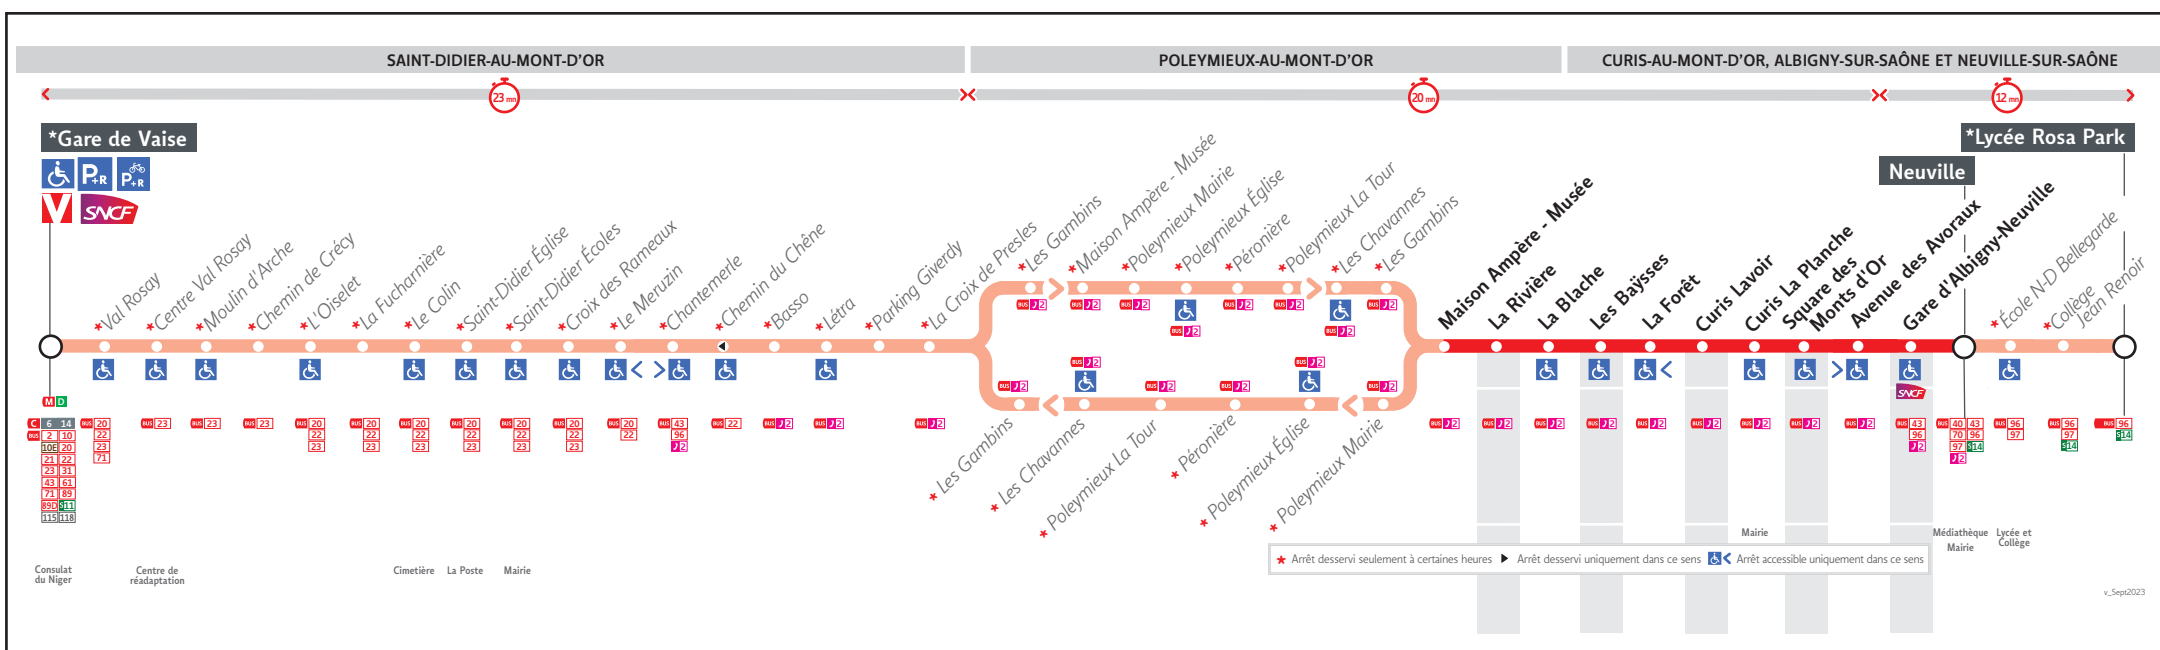

● GARE DE VAISE ↔ NEUVILLE

HORAIRES

Valables à partir du 1er jan. au 5 juil. 2024

Pour connaître les horaires de passage de vos lignes à un point d'arrêt précis, sur www.tcl.fr, cliquer sur et sélectionner votre ligne ou votre arrêt.

HORAIRES VACANCES SCOLAIRES 2023/2024

- du lundi 23 octobre au dimanche 5 novembre 2023
- du lundi 25 décembre 2023 au dimanche 7 janvier 2024
- du lundi 19 février au dimanche 3 mars 2024
- du lundi 15 avril au dimanche 29 avril 2024
- le vendredi 10 mai 2024

Le réseau TCL ne fonctionne pas le 1er mai

VOUS INFORMER POUR MIEUX VOYAGER

Lundi - Mardi - Jeudi - Vendredi

84A-0368N

CHANTEMERLE	-	7.10	-	-	-	-	-	-	-	-	-	-	-
GARE DE VAISE	-	-	7.35	-	8.40	-	-	17.20	-	18.10	-	19.10	-
CENTRE VAL ROSAY	-	-	7.42	-	8.47	-	-	17.28	-	18.18	-	19.17	-
CHANTEMERLE	-	-	7.51	-	8.56	-	-	17.38	-	18.28	-	19.26	-
LES GAMBINS	-	7.20	8.02	-	9.07	-	-	17.46	-	18.36	-	19.34	-
MAISON AMPERE - MUSEE	7.12	7.21	8.03	8.14	9.08	16.01	17.09	17.47	17.57	18.37	18.46	19.35	-
POLEYMIEUX MAIRIE	7.13	-	8.04	8.15	9.09	16.02	17.10	17.48	17.58	18.38	18.47	19.36	-
LES GAMBINS	7.19	-	8.09	8.21	9.14	16.08	17.16	17.52	18.04	18.42	18.53	19.40	-
MAISON AMPERE - MUSEE	7.20	-	-	8.22	-	16.09	17.17	-	18.05	-	18.54	-	-
CURIS LAVOIR	7.29	7.29	8.18	8.31	9.23	16.17	17.26	18.04	18.16	18.53	19.05	19.47	-
NEUVILLE	7.34	7.34	8.22	8.36	9.27	16.22	17.31	18.11	18.22	18.58	19.12	19.51	-
ECOLE N.D. BELLEGARDE	7.38	7.38	-	8.40	-	-	-	-	-	-	-	-	-
COLLEGE JEAN RENOIR	7.40	7.40	-	8.42	-	-	-	-	-	-	-	-	-
LYCEE ROSA PARKS	7.46	-	-	8.48	-	-	-	-	-	-	-	-	-