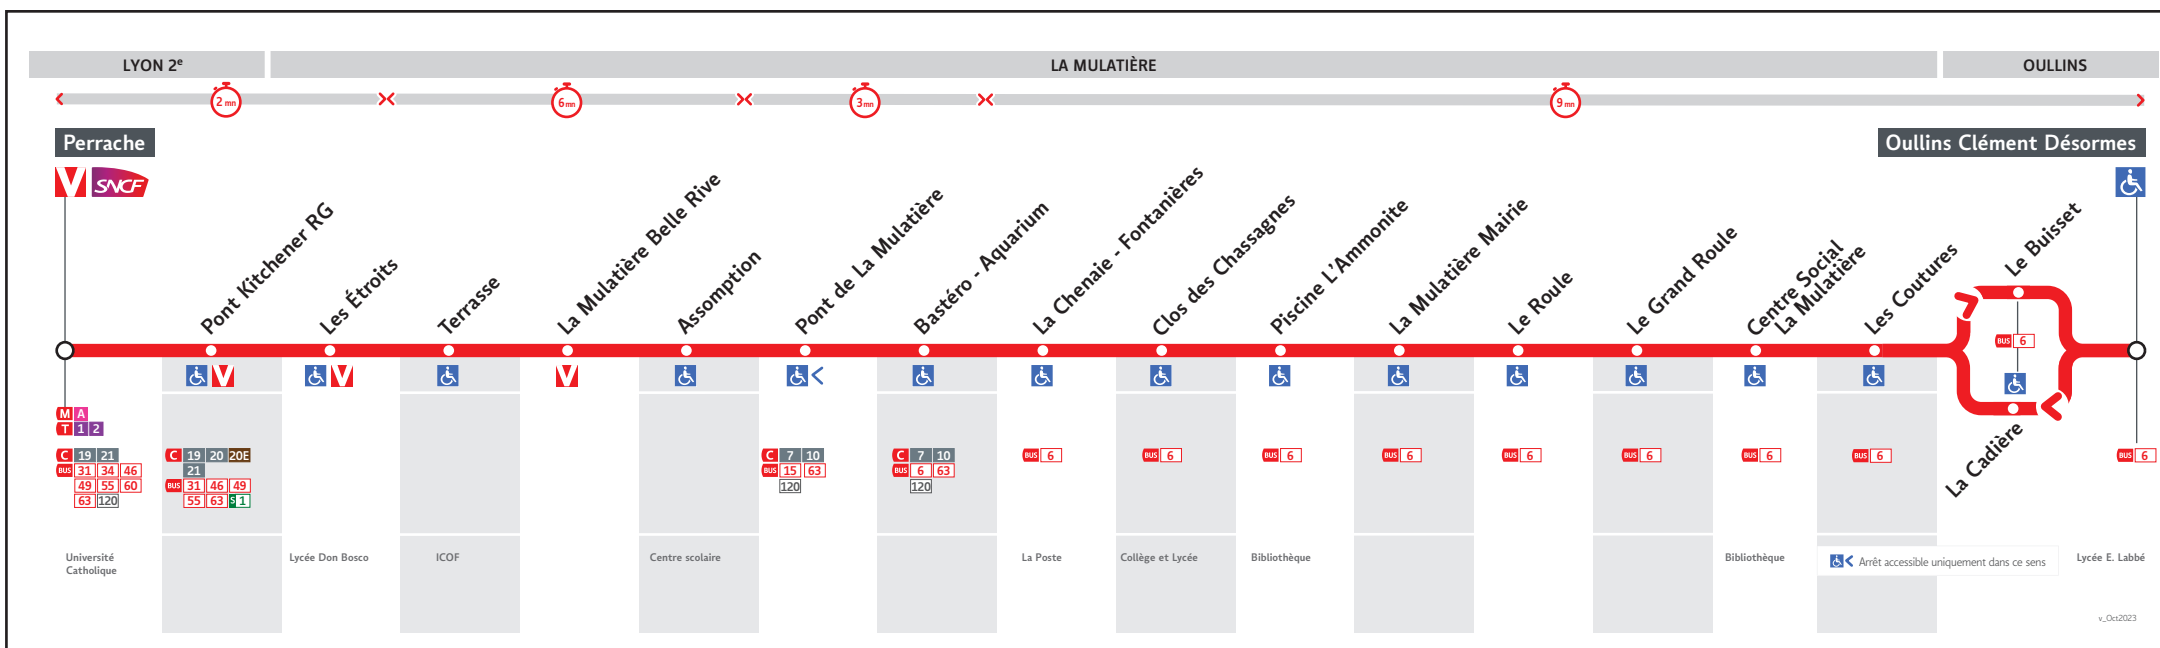

HORAIRES VACANCES SCOLAIRES 2023/2024

- du lundi 23 octobre au dimanche 5 novembre 2023
- du lundi 25 décembre 2023 au dimanche 7 janvier 2024
- du lundi 19 février au dimanche 3 mars 2024
- du lundi 15 avril au dimanche 29 avril 2024
- le vendredi 10 mai 2024

Le réseau TCL ne fonctionne pas le 1er mai

VOUS INFORMER POUR MIEUX VOYAGER