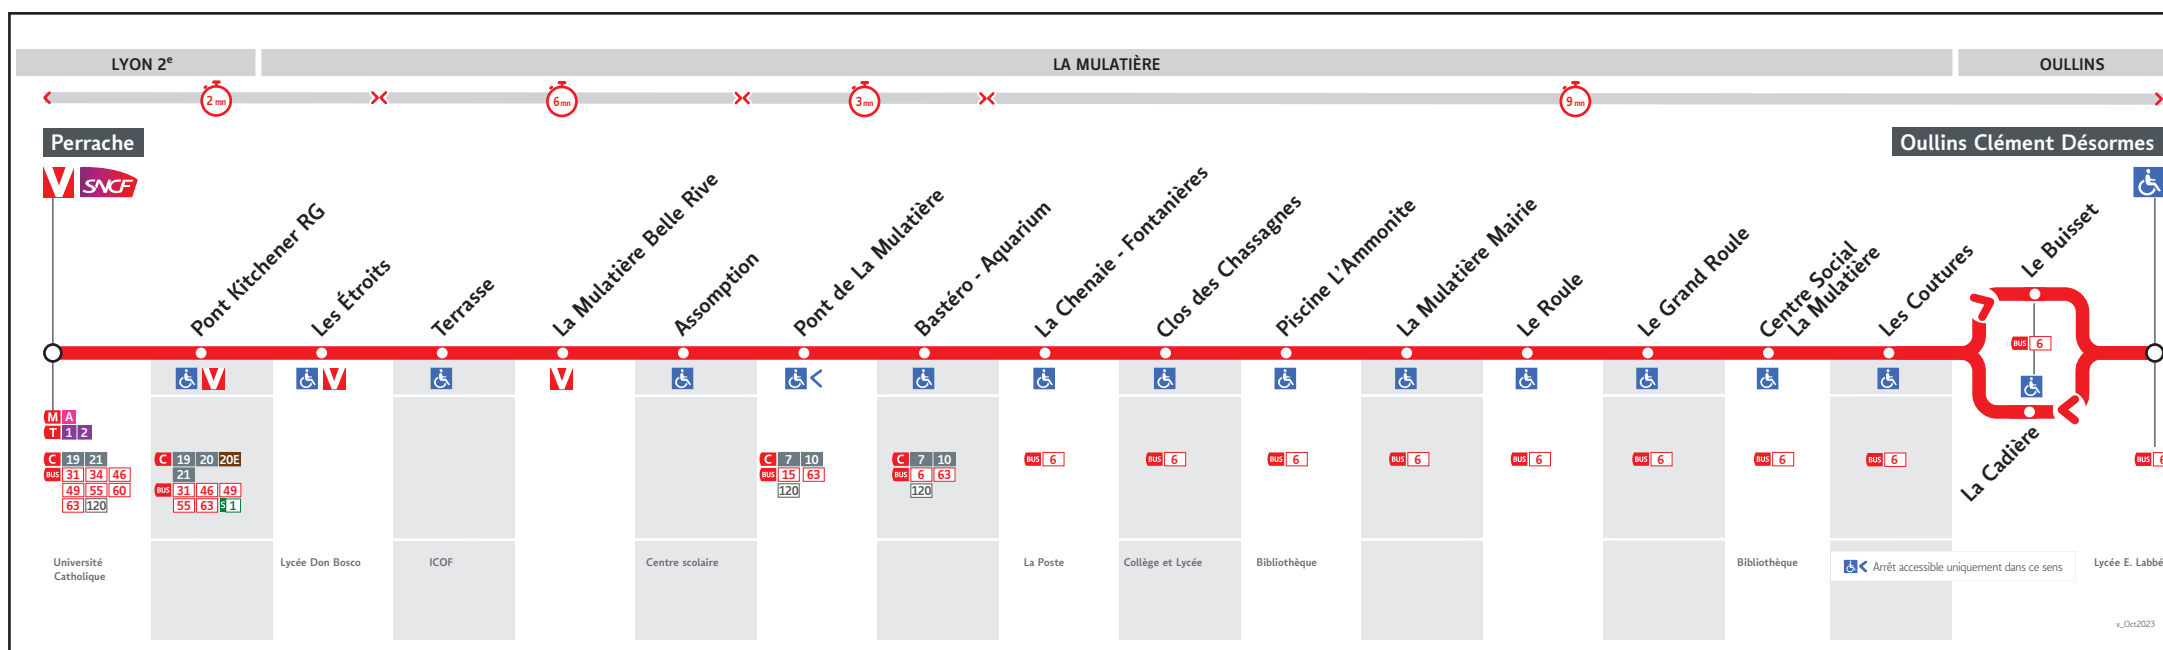

HORAIRES VACANCES SCOLAIRES 2024/2025

- du samedi 19 octobre 2024 au dimanche 3 novembre 2024
- du samedi 21 décembre 2024 au dimanche 5 janvier 2025
- du samedi 22 février 2025 au dimanche 9 mars 2025
- du samedi 19 avril 2025 au dimanche 4 mai 2025
- du samedi 5 juillet 2025 au dimanche 31 août 2025

Le réseau TCL ne fonctionne pas le 1er mai

VOUS INFORMER POUR MIEUX VOYAGER