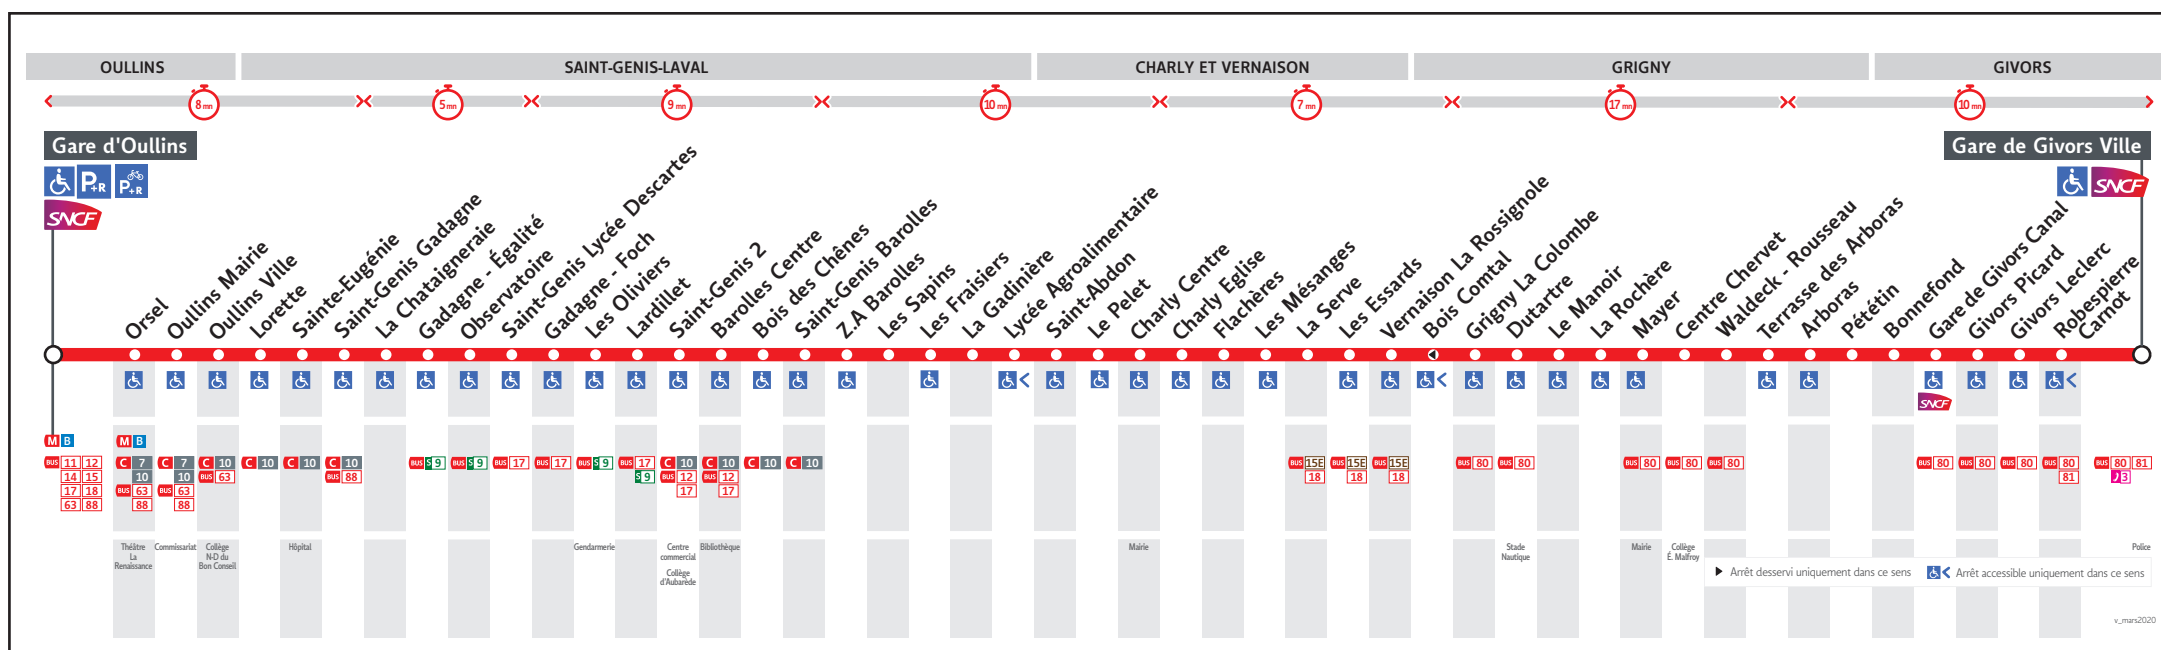

HORAIRES

DU 31 AOÛT 2020 AU 4 JUIL. 2021

Ligne

● GARE D' OULLINS ↔ GARE DE GIVORS VILLE

Les fiches horaires des lignes du réseau TCL sont consultables :

En agence TCL

Part-Dieu, Bellecour, La Soie, Grange Blanche et Gorge de Loup

Dans un Relais Info Service

Part-Dieu Villette et Gare de Vaise

Pour connaître les horaires de passage de vos lignes à un point d'arrêt précis, sur www.tcl.fr, cliquer sur et sélectionner votre ligne puis votre arrêt.

HORAIRES VACANCES SCOLAIRES 2020/2021

- du lundi 19 octobre 2020 au dimanche 1^{er} novembre 2020
- du lundi 21 décembre 2020 au dimanche 3 janvier 2021
- du lundi 8 février 2021 au dimanche 21 février 2021
- du lundi 12 avril 2021 au dimanche 25 avril 2021
- le vendredi 14 mai 2021