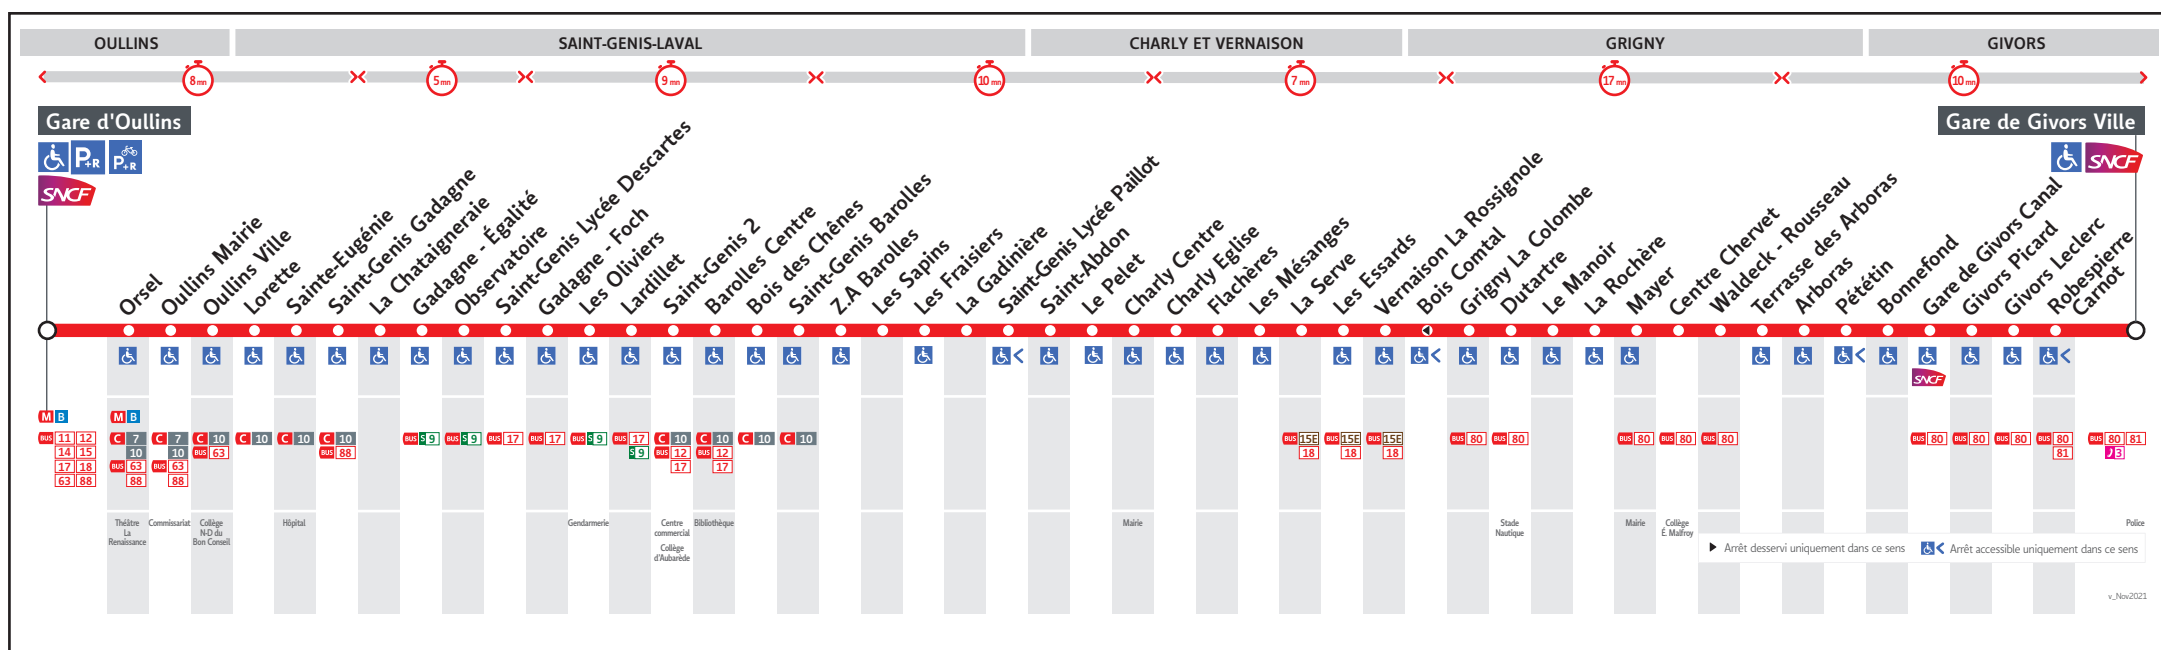

BUS 78

● GARE D'OULLINS ↔ GARE DE GIVORS VILLE

HORAIRES

DU 30 AOÛT 2021 AU 3 JUIL. 2022

Les horaires des lignes du réseau TCL sont consultables :

En agence TCL
Part-Dieu, Bellecour, La Soie, Grange
Blanche et Gorge de Loup

Pour connaître les horaires de passage de vos lignes à un point d'arrêt précis, sur www.tcl.fr, cliquer sur et sélectionner votre ligne ou votre arrêt.

AVANT D'IMPRIMER, PENSEZ À L'ENVIRONNEMENT
 RCS KEOLIS Lyon 308 077 635
 Maquette et Composition : Groupe JOUVE

HORAIRES VACANCES SCOLAIRES 2021/2022

- du lundi 25 octobre 2021 au dimanche 7 novembre 2021
- du lundi 20 décembre 2021 au dimanche 2 janvier 2022
- du lundi 14 février 2022 au dimanche 27 février 2022
- du lundi 18 avril 2022 au dimanche 1^{er} mai 2022
- le vendredi 27 mai 2022

Le réseau TCL ne fonctionne pas le 1^{er} mai.

VOTRE AGENCE TCL *

Pour vous renseigner sur le réseau TCL et vous accompagner dans vos achats de titres de transports

Agence Bellecour

Métro ligne A et D
Station Bellecour
6 place Bellecour
Lyon 2^{ème}