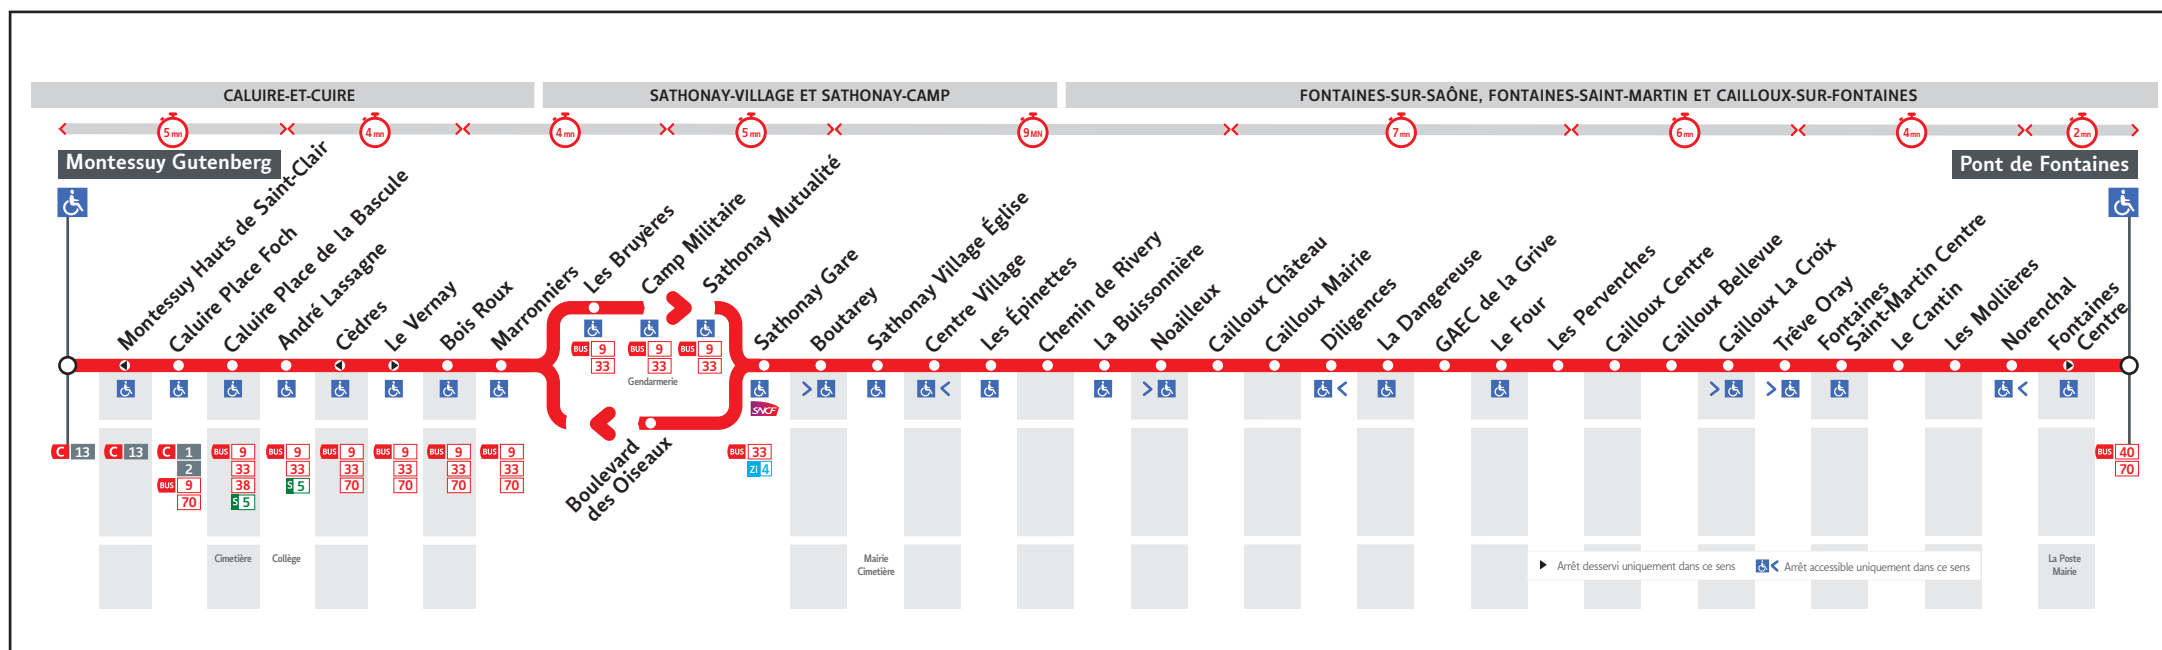

HORAIRES

DU 31 AOÛT AU 18 DEC. 2020

Ligne

BUS **77**

● MONTESSUY GUTENBERG ↔ PONT DE FONTAINES

Les fiches horaires des lignes du réseau TCL sont consultables :

www.tcl.fr
m.tcl.fr

APPLI
TCL

ALLÔ TCL
04 26 10 12 12
(prix d'un appel local)

En agence TCL
Part-Dieu, Bellecour, La Soie, Grange
Blanche et Gorge de Loup

Dans un Relais Info Service
Part-Dieu Vilette et Gare de Vaise

Pour connaître les horaires de passage de vos lignes à un point d'arrêt précis, sur www.tcl.fr, cliquer sur et sélectionner votre ligne puis votre arrêt.

HORAIRES VACANCES SCOLAIRES 2020/2021

- du lundi 19 octobre 2020 au dimanche 2 novembre 2020
- du lundi 21 décembre 2020 au dimanche 3 janvier 2021
- du lundi 8 février 2021 au dimanche 21 février 2021
- du lundi 12 avril 2021 au dimanche 25 avril 2021
- le vendredi 14 mai 2021

En raison de travaux d'enfouissement du réseau sur l'Avenue Charles de Gaulle, à partir du 3 septembre jusqu'à fin décembre 2020, la ligne 77 est déviée par avenue Général Leclerc et Chemin Petit en direction de Pont de Fontaines et les arrêts « Caluire Place de la Bascule » et « André Lassagne » ne sont plus desservis.