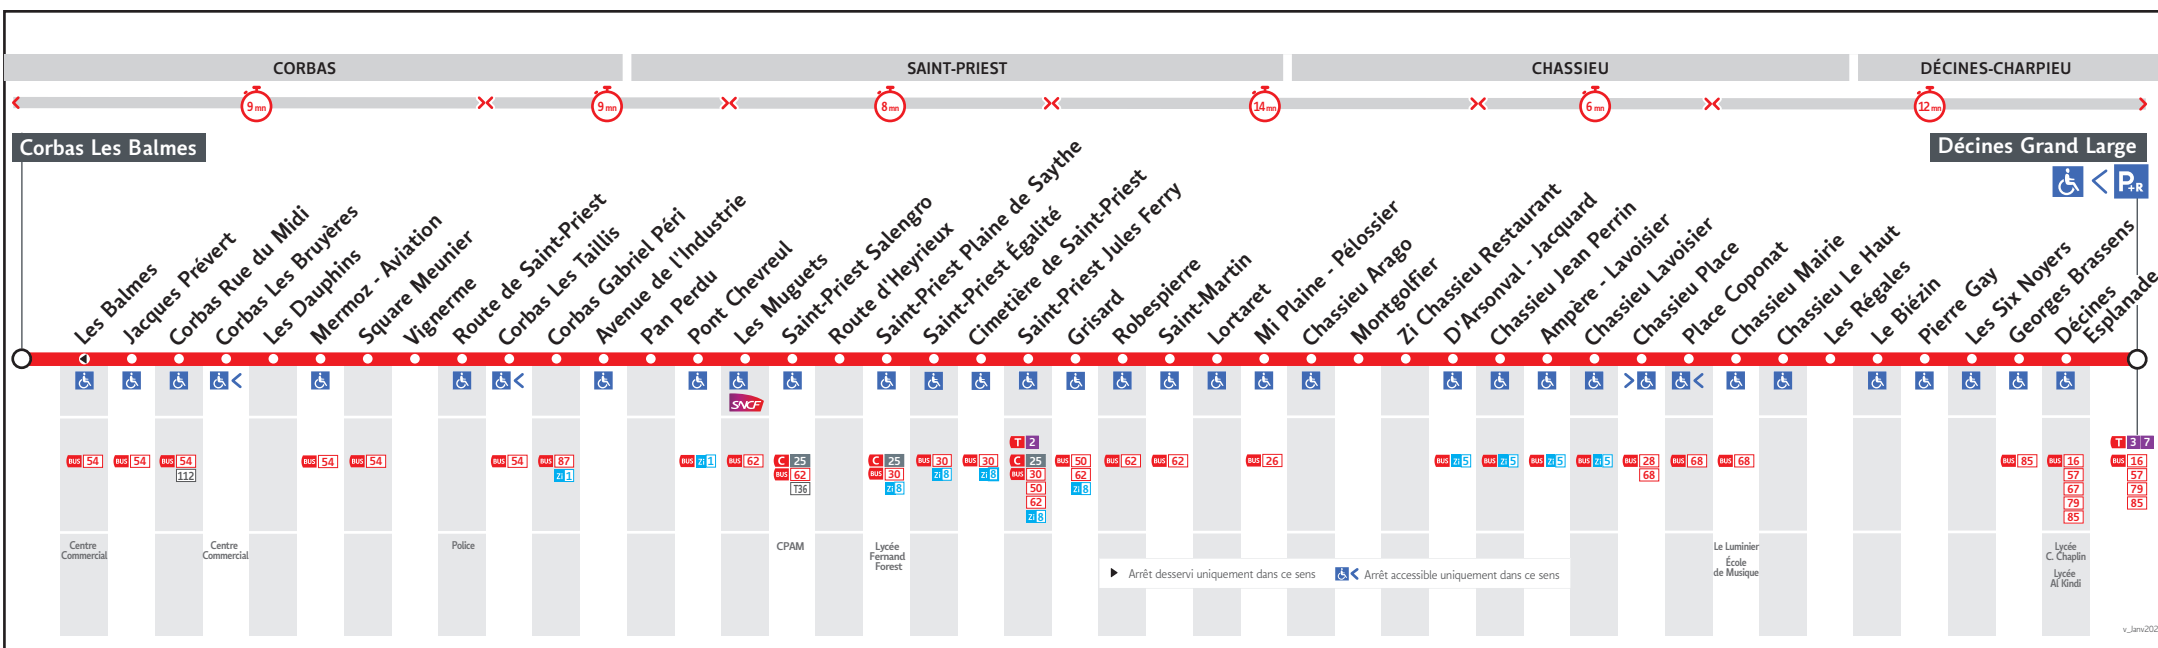

● DÉCINES GRAND LARGE ↔ CORBAS LES BALMES

HORAIRES

Valables à partir du 8 jan. au 26 avr. 2024

Pour connaître les horaires de passage de vos lignes à un point d'arrêt précis, sur www.tcl.fr, cliquer sur et sélectionner votre ligne ou votre arrêt.

AVANT D'IMPRIMER,
PRÉFÉREZ L'ENVIRONNEMENT
RCS MEUDIS Lyon 308 077 635
Maquette et Composition : Groupe LUMINESS

HORAIRES VACANCES SCOLAIRES 2023/2024

- du lundi 23 octobre au dimanche 5 novembre 2023
- du lundi 25 décembre 2023 au dimanche 7 janvier 2024
- du lundi 19 février au dimanche 3 mars 2024
- du lundi 15 avril au dimanche 29 avril 2024
- le vendredi 10 mai 2024