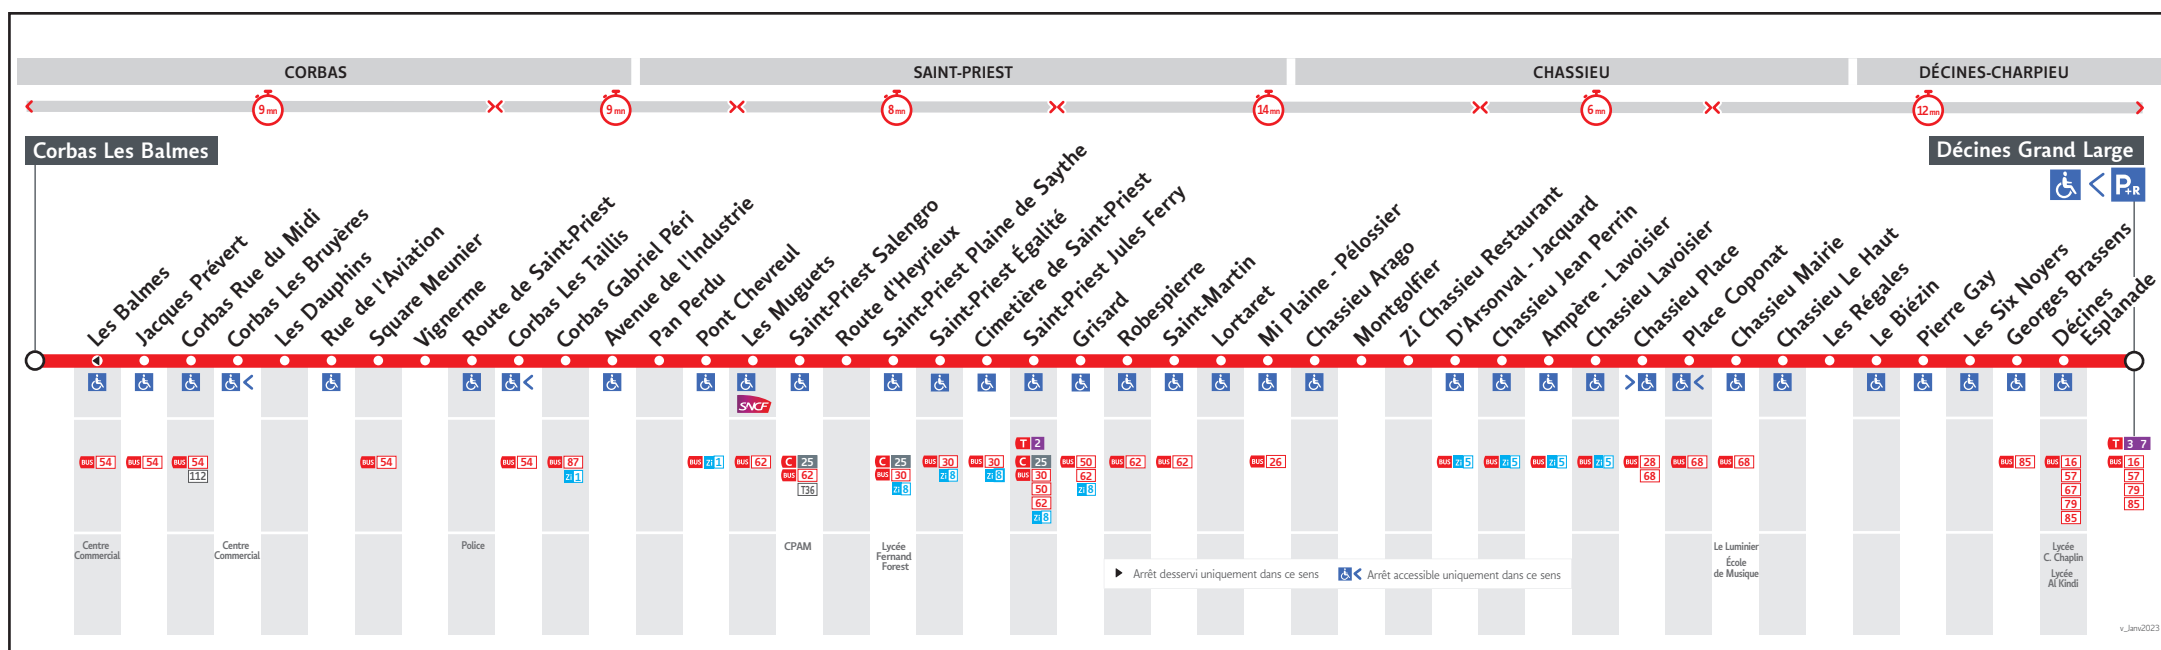

● CORBAS LES BALMES ↔ DÉCINES GRAND LARGE

HORAIRES

Valables du 4 sept. au 31 déc. 2023

Pour connaître les horaires de passage de vos lignes à un point d'arrêt précis, sur www.tcl.fr, cliquer sur et sélectionner votre ligne ou votre arrêt.

HORAIRES VACANCES SCOLAIRES 2023/2024

- du lundi 23 octobre au dimanche 5 novembre 2023
- du lundi 25 décembre 2023 au dimanche 7 janvier 2024
- du lundi 19 février au dimanche 3 mars 2024
- du lundi 15 avril au dimanche 29 avril 2024
- le vendredi 10 mai 2024

Le réseau TCL ne fonctionne pas le 1er mai

VOUS INFORMER POUR MIEUX VOYAGER

Lundi - Mardi - Jeudi - Vendredi

76A-038BT

CORBAS LES BALMES	5.40	6.30	-	7.00	7.26	-	7.56	8.30	9.00	10.00	11.00	12.00	13.00	14.00	15.00	16.00	16.40	17.10	17.40	18.12	18.40	19.10	20.10
CORBAS GABRIEL PERI	5.50	6.40	-	7.10	7.36	-	8.06	8.40	9.10	10.10	11.10	12.10	13.10	14.10	15.10	16.10	16.50	17.20	17.50	18.22	18.49	19.19	20.19
ST-PRIEST PLAINE SAYTHE	5.58	6.49	7.09	7.19	7.48	8.15	8.18	8.52	9.20	10.20	11.20	12.20	13.20	14.20	15.21	16.21	17.02	17.32	18.02	18.31	18.58	19.28	20.27
ST-PRIEST JULES FERRY	6.01	6.52	7.12	7.22	7.51	8.19	8.21	8.55	9.23	10.23	11.23	12.23	13.23	14.23	15.24	16.24	17.05	17.35	18.05	18.34	19.01	19.31	20.29
MI PLAINE - PELOSSIER	6.07	6.58	7.19	7.29	7.58	8.26	8.28	9.02	9.29	10.29	11.29	12.29	13.29	14.29	15.30	16.30	17.11	17.41	18.11	18.40	19.07	19.36	20.34
CHASSIEU MAIRIE	6.18	7.10	7.31	7.41	8.11	8.39	8.41	9.14	9.40	10.40	11.40	12.41	13.41	14.41	15.42	16.43	17.25	17.55	18.23	18.50	19.17	19.46	20.43
DECINES GRAND LARGE	6.26	7.18	7.41	7.51	8.21	8.48	8.50	9.22	9.48	10.48	11.48	12.50	13.50	14.50	15.51	16.53	17.35	18.05	18.33	19.00	19.25	19.54	20.51