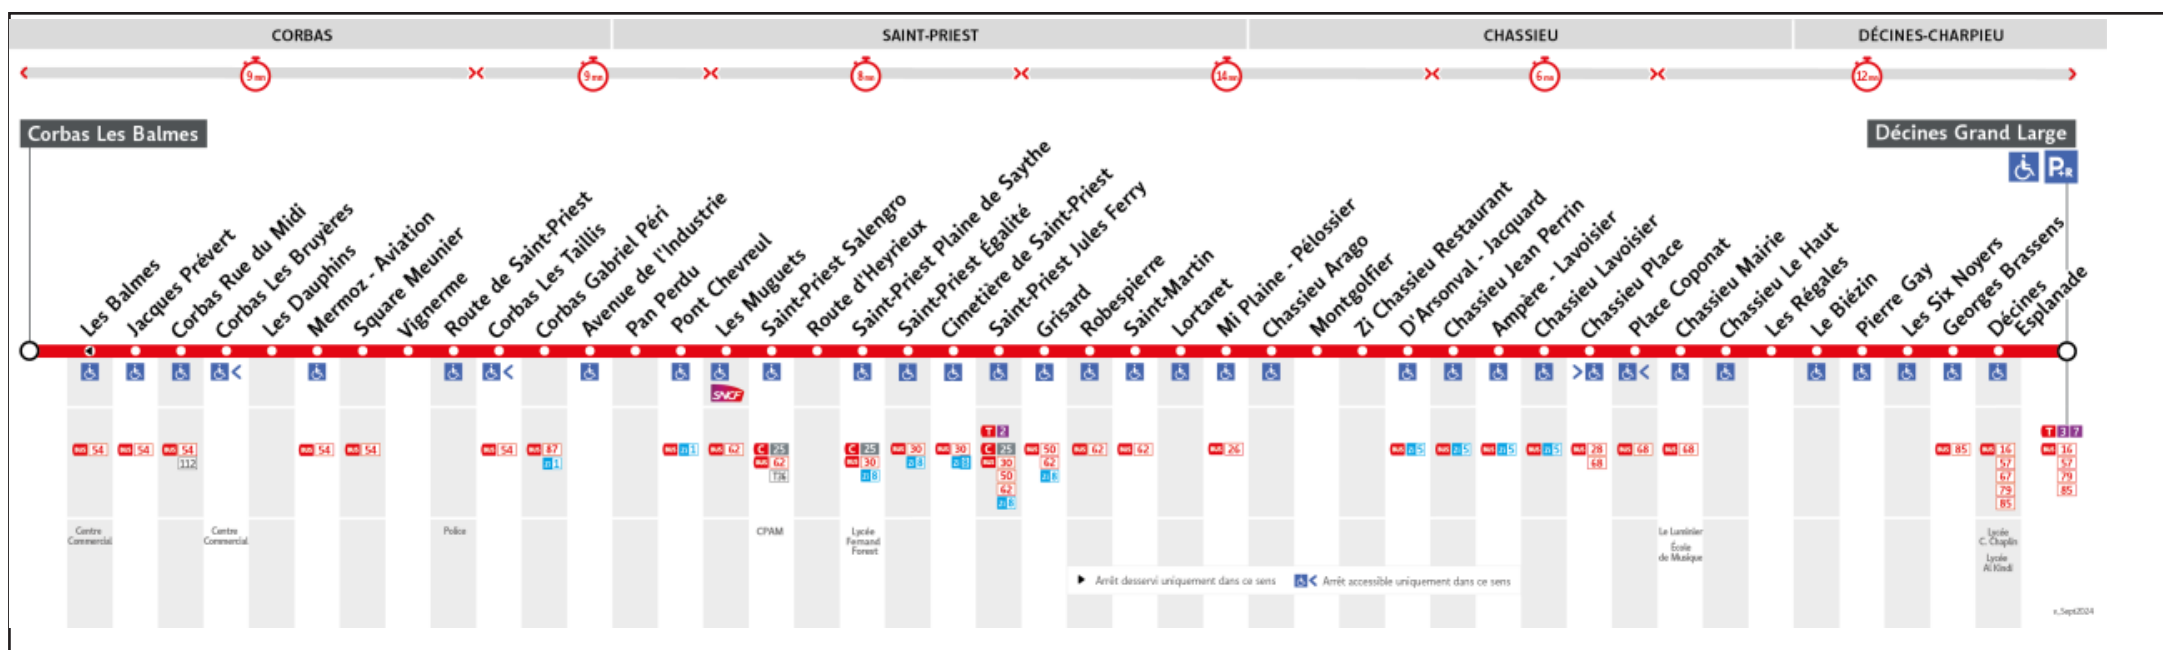

BUS 76

● CORBAS LES BALMES > DÉCINES GRAND LARGE

HORAIRES

Valables du 3 fév. au 9 mai 2025

Pour connaître les horaires de passage de vos lignes à un point d'arrêt précis, sur www.tcl.fr, cliquer sur et sélectionner votre ligne ou votre arrêt.

AVANT D'IMPRIMER
PRÉSEZ L'ENVIRONNEMENT
RCS MEULIS Lyon 308 077 635
Maquette et Composition : Groupe LUMINESS

HORAIRES VACANCES SCOLAIRES 2024/2025

- du samedi 22 février 2025 au dimanche 9 mars 2025
- du samedi 19 avril 2025 au dimanche 4 mai 2025

Horaires travaux

Pour plus d'infos, tcl.fr

Le réseau TCL ne fonctionne pas le 1er mai

VOUS INFORMER POUR MIEUX VOYAGER

- www.tcl.fr
- APPLI TCL
- ALLÔ TCL
  04 26 10 12 12
  (prix d'un appel local)
- @LyonTcl
  (info trafic)