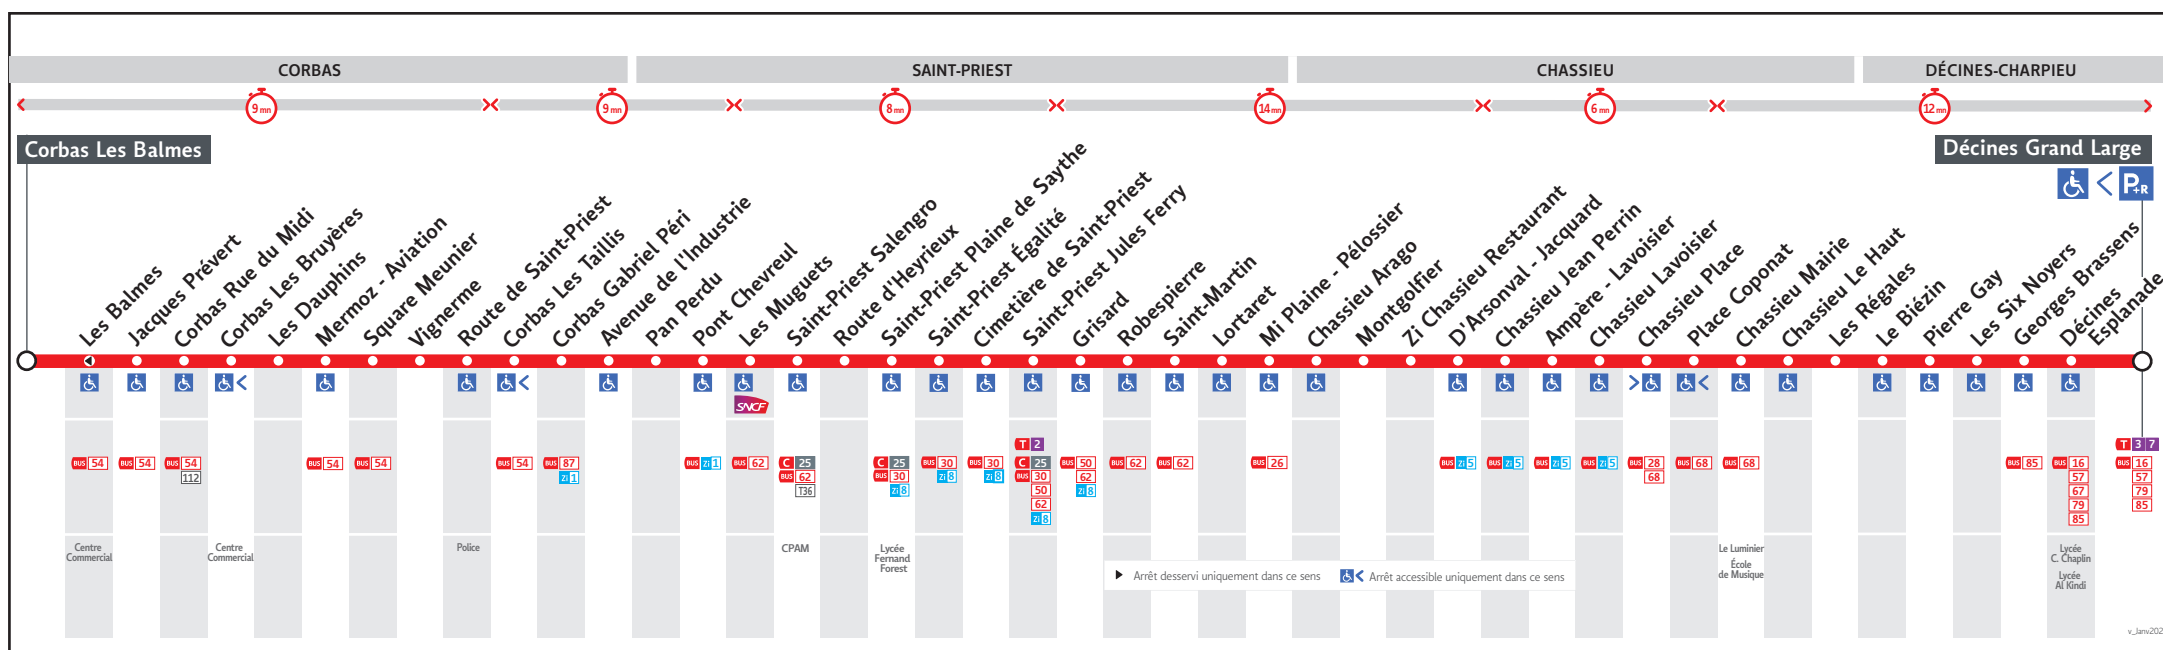

● DÉCINES GRAND LARGE ↔ CORBAS LES BALMES

HORAIRES

Valables à partir du 29 avril au 12 juillet 2024

Pour connaître les horaires de passage de vos lignes à un point d'arrêt précis, sur www.tcl.fr, cliquer sur et sélectionner votre ligne ou votre arrêt.

AVANT D'IMPRIMER,
PRÉFÉREZ L'ENVIRONNEMENT
RCS MEUDIS Lyon 308 077 635
Maquette et Composition : Groupe LUMINESS

HORAIRES VACANCES SCOLAIRES 2023/2024

• le vendredi 10 mai 2024

Le réseau TCL ne fonctionne pas le 1er mai

VOUS INFORMER POUR MIEUX VOYAGER

Lundi - Mardi - Jeudi - Vendredi - 29 avril au 5 juillet

76A-0298M

CORBAS LES BALMES	5.40	6.30	-	7.00	7.26	-	7.56	8.30	9.00	10.00	11.00	12.00	13.00	14.00	15.00	16.00	16.40	17.10	17.40	18.12	18.40	19.10	20.10
CORBAS GABRIEL PERI	5.50	6.40	-	7.10	7.36	-	8.06	8.40	9.10	10.10	11.10	12.10	13.10	14.10	15.10	16.10	16.50	17.20	17.50	18.22	18.49	19.19	20.19
ST-PRIEST PLAINE SAYTHE	5.58	6.49	7.09	7.19	7.48	8.15	8.18	8.52	9.20	10.20	11.20	12.20	13.20	14.20	15.21	16.21	17.02	17.32	18.02	18.31	18.58	19.28	20.27
MI PLAINE - PELOSSIER	6.07	6.58	7.19	7.29	7.58	8.26	8.28	9.02	9.29	10.29	11.29	12.29	13.29	14.29	15.30	16.30	17.11	17.41	18.11	18.40	19.07	19.36	20.34
CHASSIEU MAIRIE	6.18	7.10	7.31	7.41	8.11	8.39	8.41	9.14	9.40	10.40	11.40	12.41	13.41	14.41	15.42	16.43	17.25	17.55	18.23	18.50	19.17	19.46	20.43
DECINES GRAND LARGE	6.26	7.18	7.41	7.51	8.21	8.48	8.50	9.22	9.48	10.48	11.48	12.50	13.50	14.50	15.51	16.53	17.35	18.05	18.33	19.00	19.25	19.54	20.51