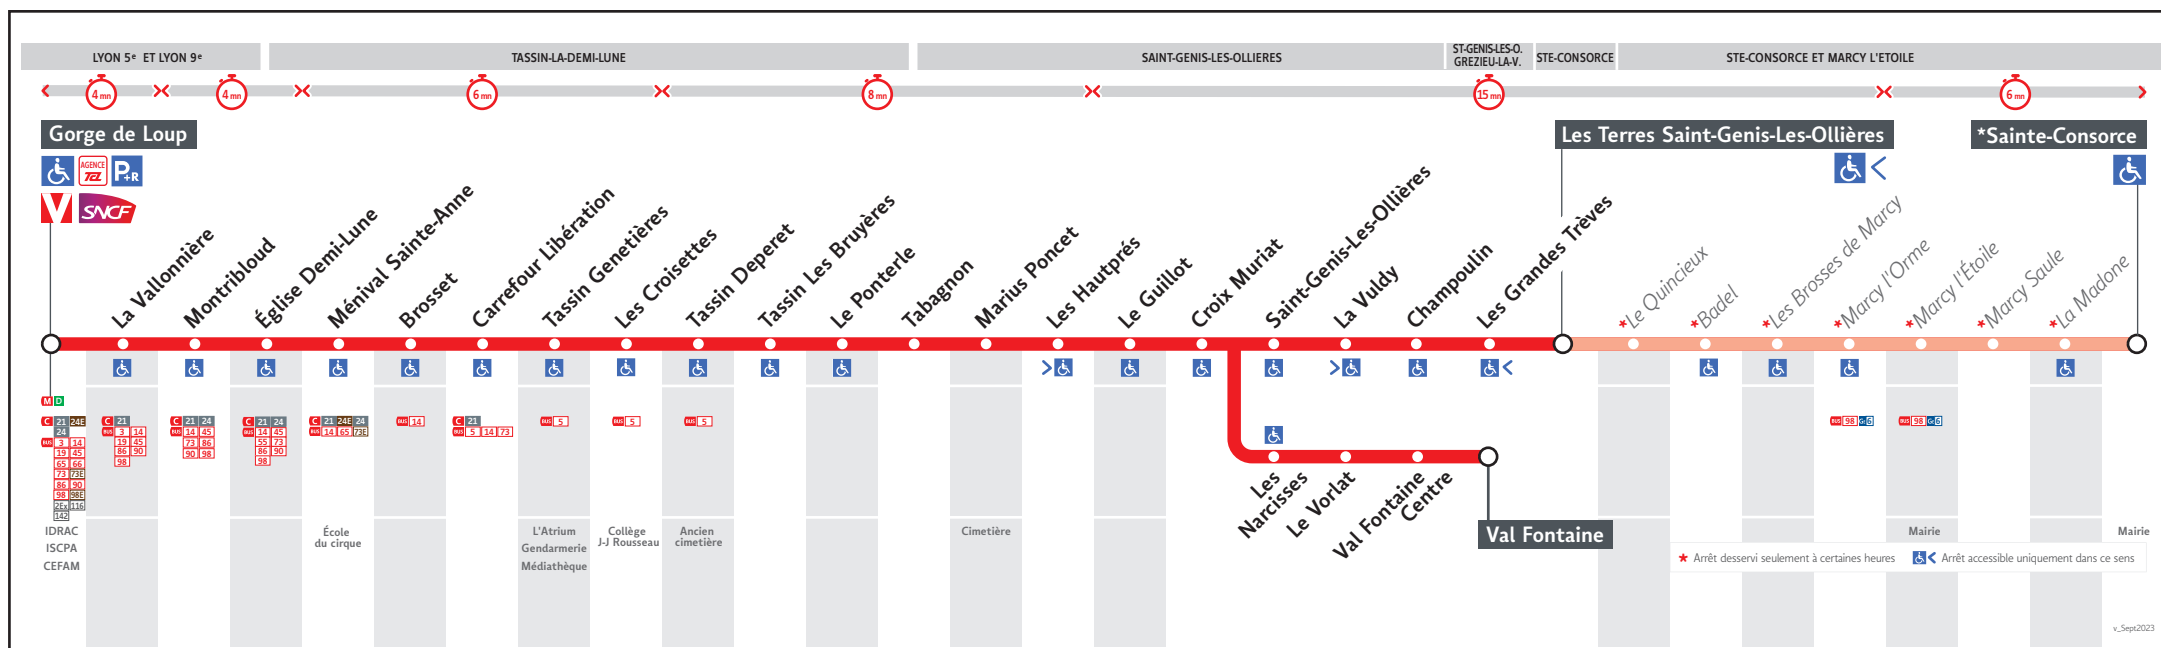

# ● GORGE DE LOUP ↔ VAL FONTAINE-LES TERRES-STE-CONSORCE

## HORAIRES

Valables du 4 sept. 2023 au 14 juil. 2024

Pour connaître les horaires de passage de vos lignes à un point d'arrêt précis, sur [www.tcl.fr](http://www.tcl.fr), cliquer sur et sélectionner votre ligne ou votre arrêt.

### HORAIRES VACANCES SCOLAIRES 2023/2024

- du lundi 23 octobre au dimanche 5 novembre 2023
- du lundi 25 décembre 2023 au dimanche 7 janvier 2024
- du lundi 19 février au dimanche 3 mars 2024
- du lundi 15 avril au dimanche 29 avril 2024
- le vendredi 10 mai 2024

GORGE DE LOUP	18.15	18.25	18.35	18.45	19.00	19.20	19.40	20.00	20.35	21.10	22.00	23.00	0.00
LES CROISSETTES	18.29	18.39	18.48	18.58	19.12	19.32	19.51	20.09	20.44	21.19	22.09	23.11	0.12
VAL FONTAINE	-	18.51	-	-	-	-	-	-	20.54	-	-	-	-
ST GENIS LES OLLIERES	18.39	-	18.58	19.08	19.22	19.42	20.00	20.17	-	21.26	22.16	23.17	0.21
ST-GENIS-LES-O. TERRES	18.43	-	19.01	19.12	19.25	19.45	20.03	20.20	-	21.29	22.19	23.20	0.24
MARCY L'ETOILE	18.50	-	-	19.19	-	19.51	-	20.26	-	21.35	22.25	23.25	0.30
STE CONSORCE	18.55	-	-	19.24	-	19.56	-	20.31	-	-	-	-	-