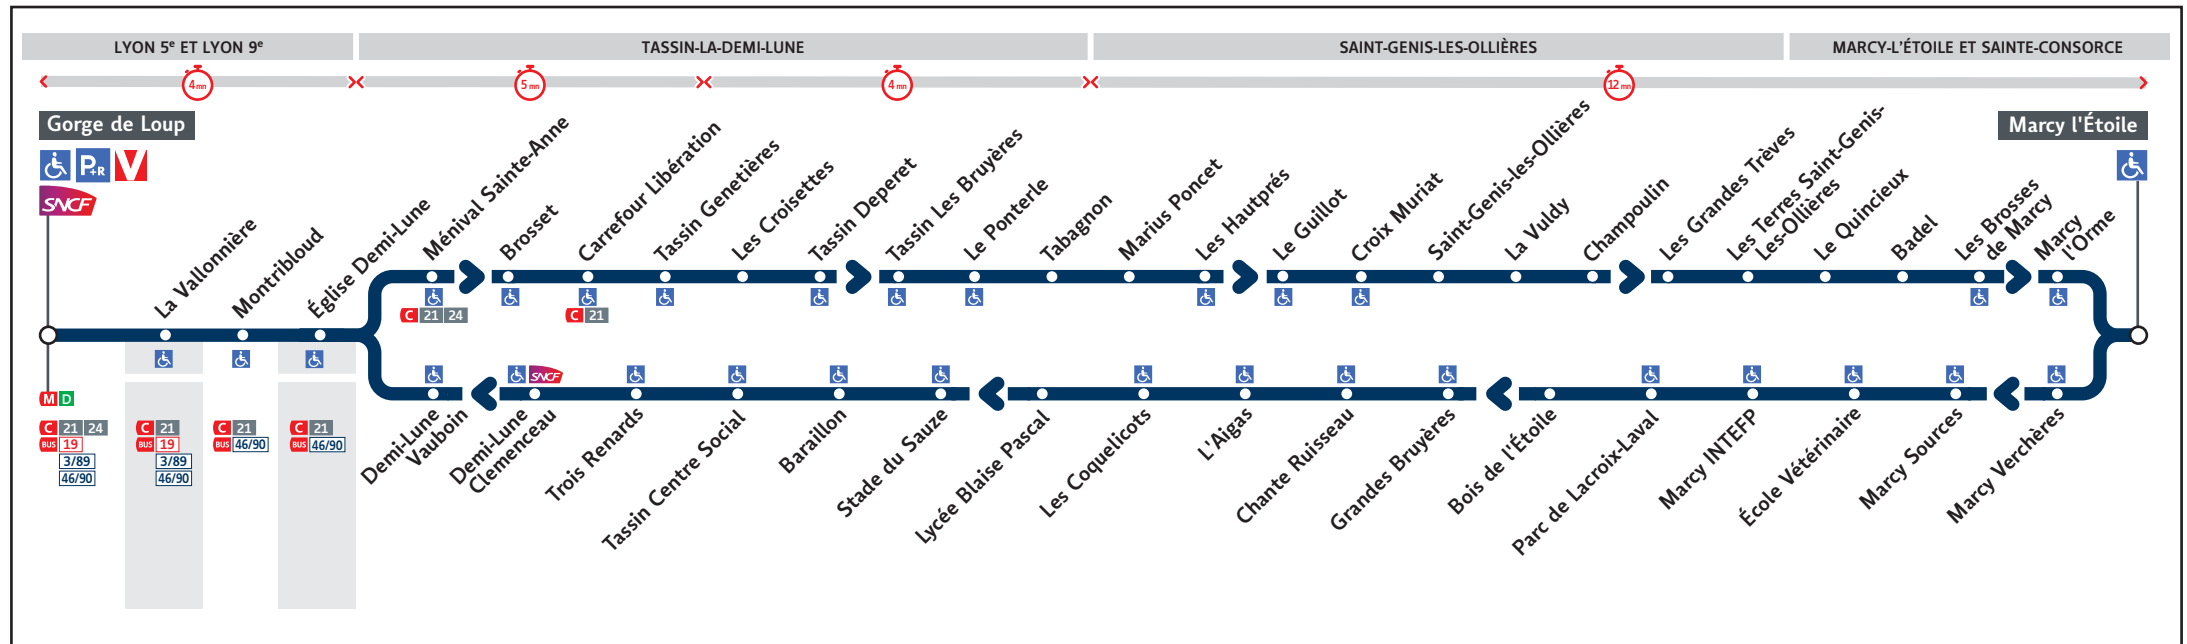

HORAIRES DE NUIT **BUS** 72/98

72/98

Marcy l'Étoile → Gorge de Loup

HORAIRES du 4 sept. 2023 au 14 juil. 2024

Lundi au vendredi

MARCY L'ETOILE	(1)	(1)	(1)	(1)	
GORGE DE LOUP	21.35	22.25	23.25	0.30	
	21.53	22.43	23.43	0.46	

(1) Par itinéraire ligne de nuit 72/98

Lundi au vendredi - Vacances Scolaires + 8 au 12 juillet

MARCY L'ETOILE	(1)	(1)	(1)	(1)	
GORGE DE LOUP	21.35	22.25	23.25	0.30	
	21.53	22.43	23.43	0.46	

(1) Par itinéraire ligne de nuit 72/98

Samedi

MARCY L'ETOILE	(1)	(1)	(1)	(1)	
GORGE DE LOUP	21.37	22.27	23.27	0.30	
	21.55	22.45	23.45	0.48	

(1) Par itinéraire ligne de nuit 72/98

Dimanches et fêtes

MARCY L'ETOILE	(1)	(1)	(1)	
GORGE DE LOUP	21.35	22.25	23.25	
	21.54	22.44	23.43	

(1) Par itinéraire ligne de nuit 72/98