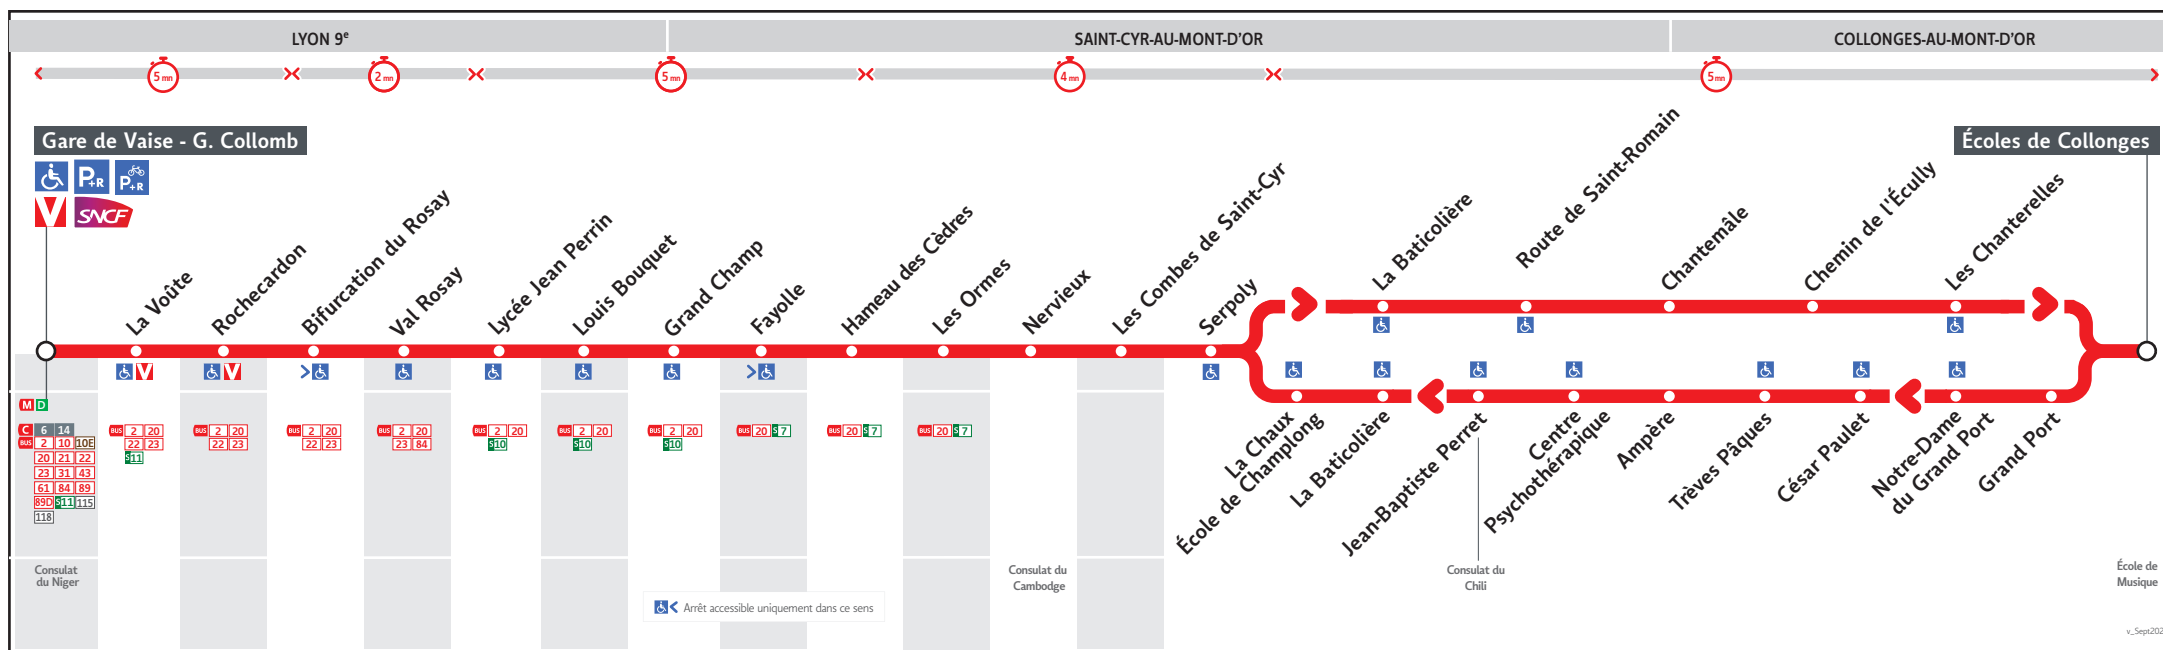

Le réseau TCL ne fonctionne pas le 1er mai

VOUS INFORMER POUR MIEUX VOYAGER

www.tcl.fr APPLI TCL ALLÔ TCL 04 26 10 12 12 (prix d'un appel local) @LyonTcl (info trafic)