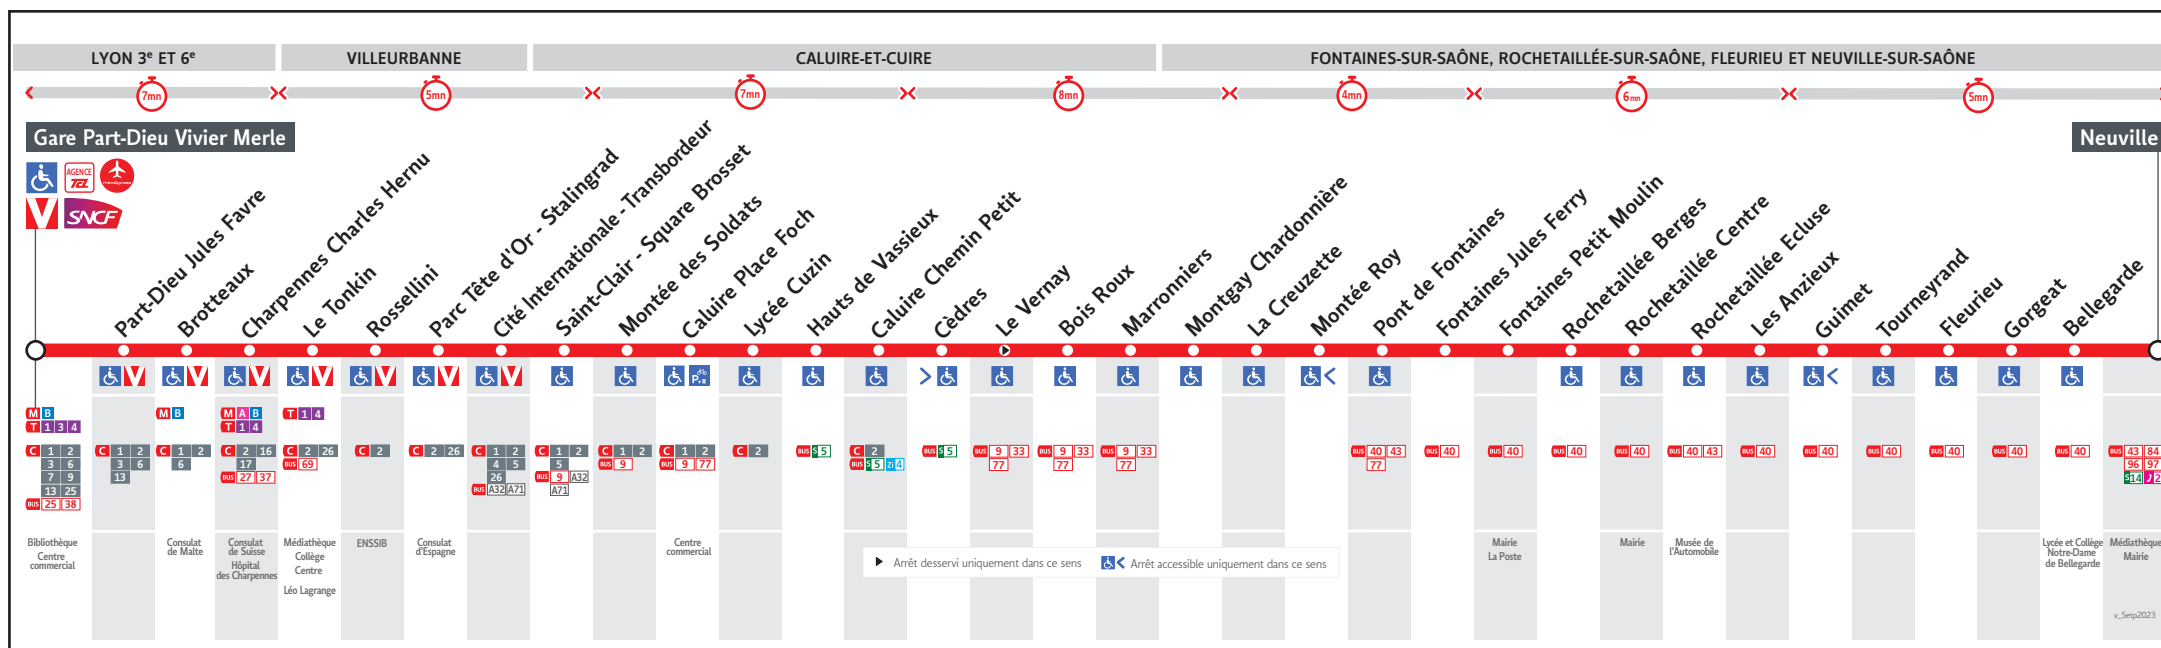

● GARE PART DIEU VIVIER MERLE ↔ NEUVILLE

HORAIRES

Valables à partir du 8 jan. au 7 juil. 2024

Pour connaître les horaires de passage de vos lignes à un point d'arrêt précis, sur www.tcl.fr, cliquer sur et sélectionner votre ligne ou votre arrêt.

AVANT D'IMPRIMER,
 PERSEZ ALTERNATIVEMENT
 RCS MEUDIS Lyon 308 077 635
 Maquette et Composition : Groupe LUMINESS

HORAIRES VACANCES SCOLAIRES 2023/2024

- du lundi 23 octobre au dimanche 5 novembre 2023
- du lundi 25 décembre 2023 au dimanche 7 janvier 2024
- du lundi 19 février au dimanche 3 mars 2024
- du lundi 15 avril au dimanche 29 avril 2024
- le vendredi 10 mai 2024