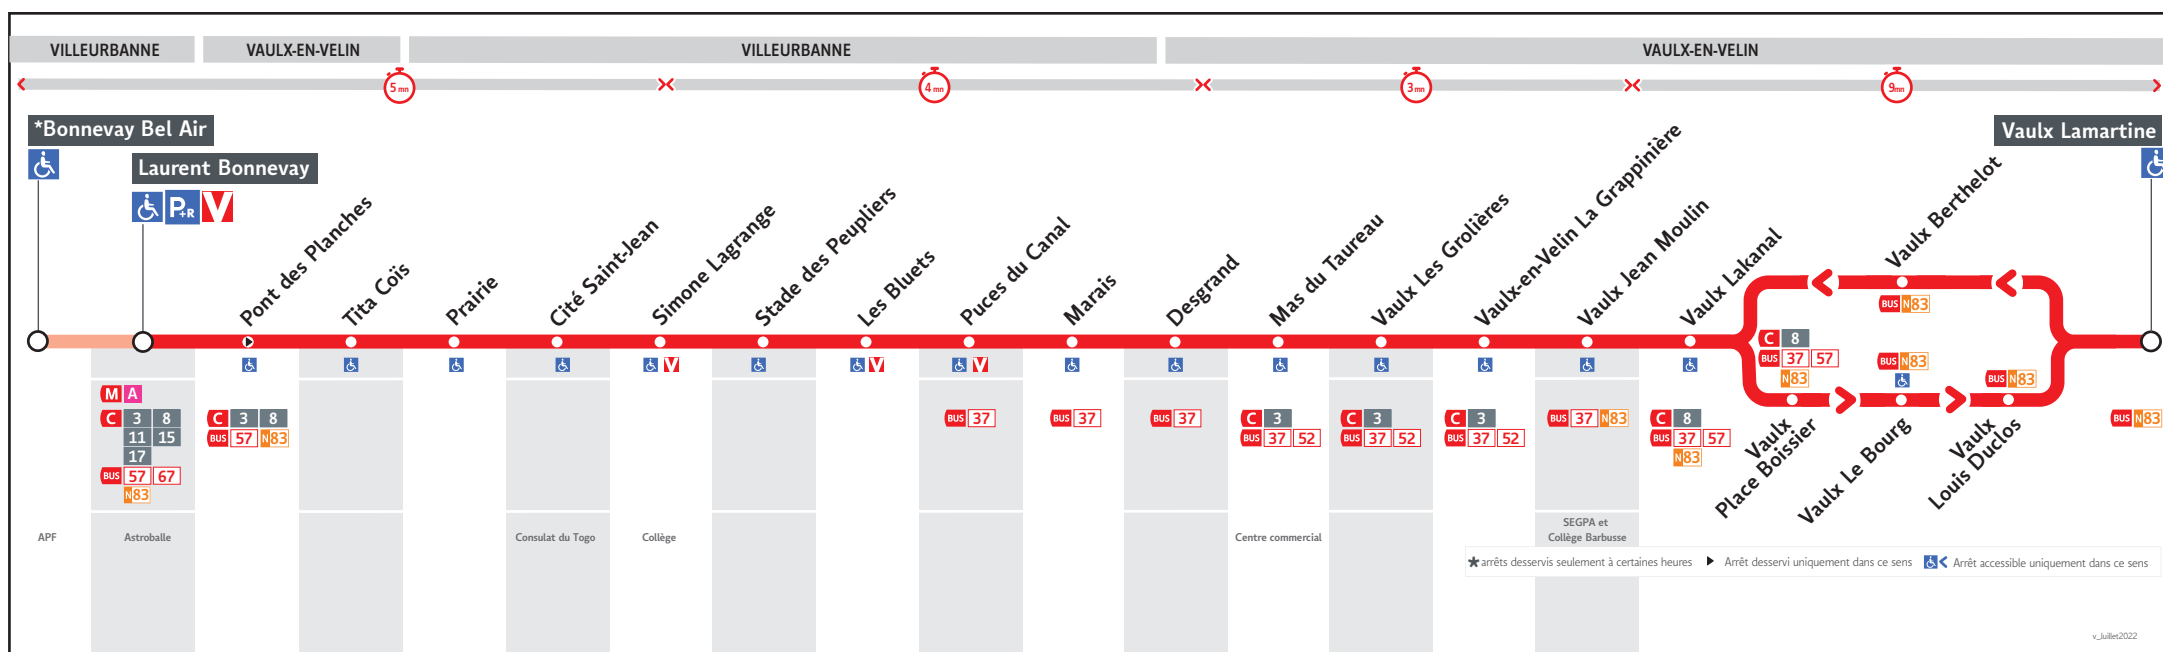

● LAURENT BONNEVAY ↔ VAULX LAMARTINE

HORAIRES

Valables à partir du 12 fév. au 7 juil. 2024

Pour connaître les horaires de passage de vos lignes à un point d'arrêt précis, sur www.tcl.fr, cliquer sur et sélectionner votre ligne ou votre arrêt.

AVANT D'IMPRIMER
 PENSEZ À L'ENVIRONNEMENT
 RCS MEODUS Lyon 308 077 635
 Maquette et Composition : Groupe LUMINISS

HORAIRES VACANCES SCOLAIRES 2023/2024

- du lundi 23 octobre au dimanche 5 novembre 2023
- du lundi 25 décembre 2023 au dimanche 7 janvier 2024
- du lundi 19 février au dimanche 3 mars 2024
- du lundi 15 avril au dimanche 29 avril 2024
- le vendredi 10 mai 2024

Le réseau TCL ne fonctionne pas le 1er mai

VOUS INFORMER POUR MIEUX VOYAGER

Lundi au vendredi

7A-073AD

LAURENT BONNEVEY	4.40	5.20	5.40	6.00	6.13	6.25	6.37	6.48	6.59	7.10	7.21	7.33	7.45	7.57	8.10	8.23	8.36	8.49	9.02	9.15	9.30	9.45	10.00	10.15	10.30	10.45	11.00	11.15	11.30	11.45	12.00	12.15	12.30	12.45	13.00	13.15	13.30	13.45	14.00	14.15	14.30	14.45
MAS DU TAUREAU	4.50	5.30	5.50	6.10	6.23	6.36	6.48	6.59	7.11	7.22	7.33	7.45	7.57	8.09	8.22	8.35	8.48	9.01	9.14	9.27	9.42	9.57	10.12	10.27	10.42	10.57	11.13	11.28	11.43	11.58	12.13	12.28	12.42	12.57	13.12	13.27	13.42	13.57	14.12	14.27	14.42	14.57
VAULX LAKANAL	4.53	5.33	5.53	6.13	6.26	6.40	6.52	7.03	7.15	7.26	7.38	7.50	8.02	8.14	8.27	8.40	8.53	9.06	9.19	9.32	9.47	10.02	10.17	10.32	10.47	11.02	11.18	11.33	11.48	12.04	12.19	12.34	12.48	13.03	13.18	13.33	13.48	14.03	14.18	14.33	14.48	15.03
VAULX-EN-VELIN LE BOURG	4.55	5.35	5.55	6.15	6.28	6.42	6.54	7.05	7.17	7.28	7.40	7.52	8.04	8.16	8.29	8.42	8.55	9.08	9.21	9.34	9.49	10.04	10.19	10.34	10.49	11.04	11.20	11.35	11.50	12.06	12.21	12.36	12.50	13.05	13.20	13.35	13.50	14.05	14.20	14.35	14.50	15.05
VAULX LAMARTINE	4.56	5.37	5.57	6.17	6.30	6.44	6.56	7.07	7.19	7.30	7.42	7.54	8.06	8.18	8.31	8.44	8.57	9.10	9.23	9.36	9.51	10.06	10.21	10.36	10.51	11.06	11.22	11.37	11.52	12.08	12.23	12.37	12.51	13.06	13.21	13.36	13.51	14.06	14.21	14.36	14.51	15.06