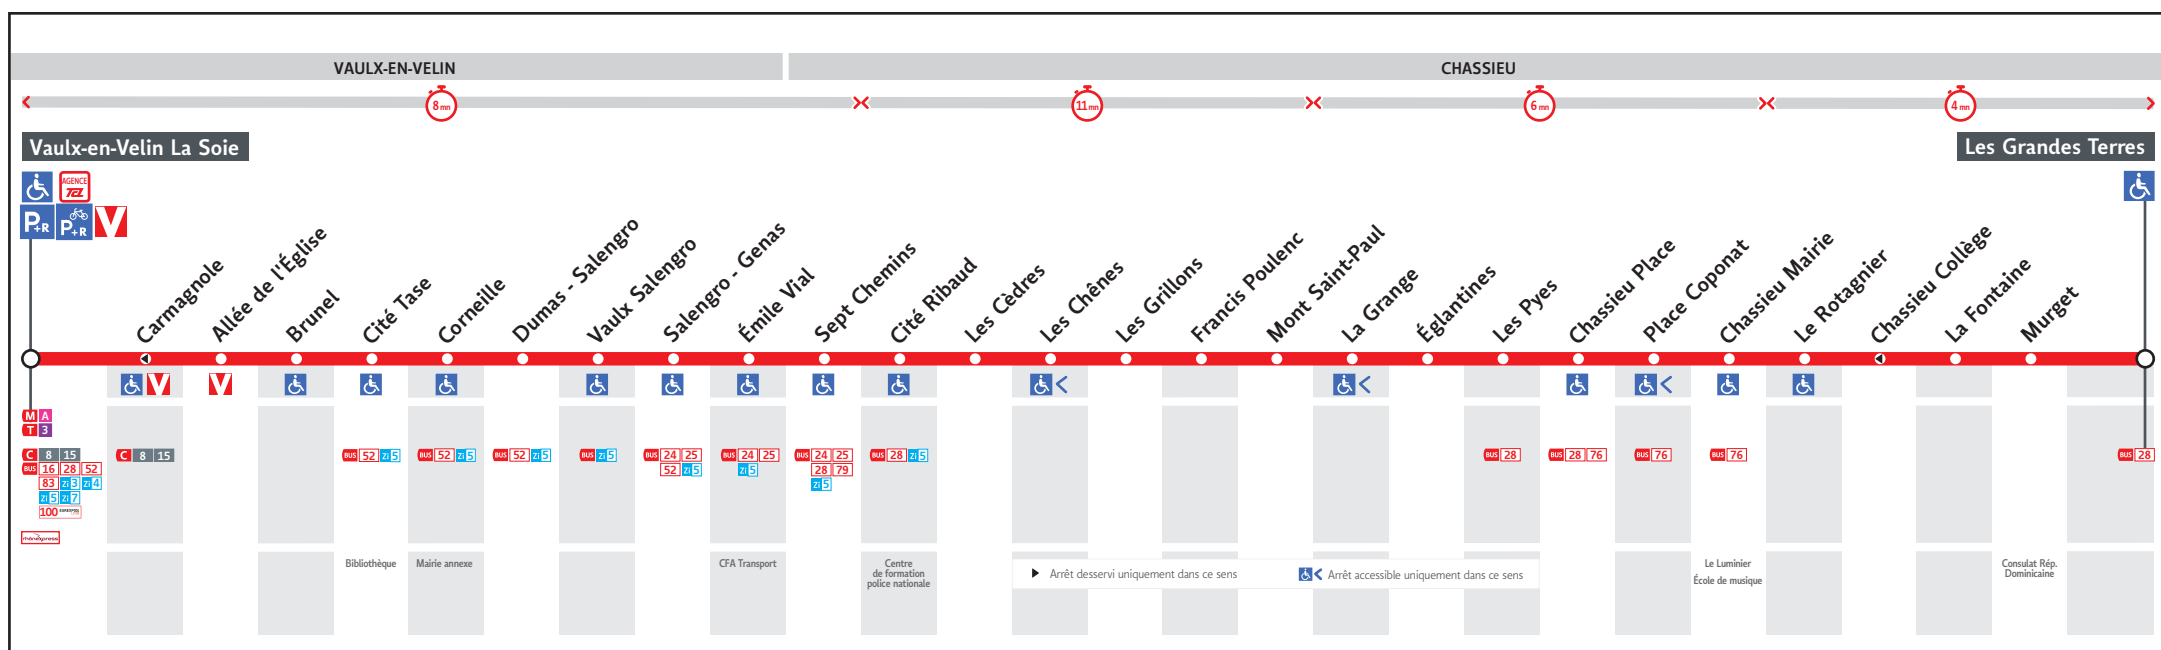

● VAULX-EN-VELIN LA SOIE ↔ CHASSIEU LES GRANDES TERRES

Les fiches horaires des lignes du réseau TCL sont consultables :

En agence TCL

Part-Dieu, Bellecour, La Soie, Grange
Blanche et Gorge de Loup

Dans un Relais Info Service

Part-Dieu Vilette et Gare de Vaise

Pour connaître les horaires de passage de vos lignes à un point d'arrêt précis, sur www.tcl.fr, cliquer sur et sélectionner votre ligne puis votre arrêt.

WANT'IMPRIMER
PISEZAL ENVIRONNEMENT
RCS KEOLIS Lyon 308 077 635
Maquette et Composition : Groupe JOUVE ORMES