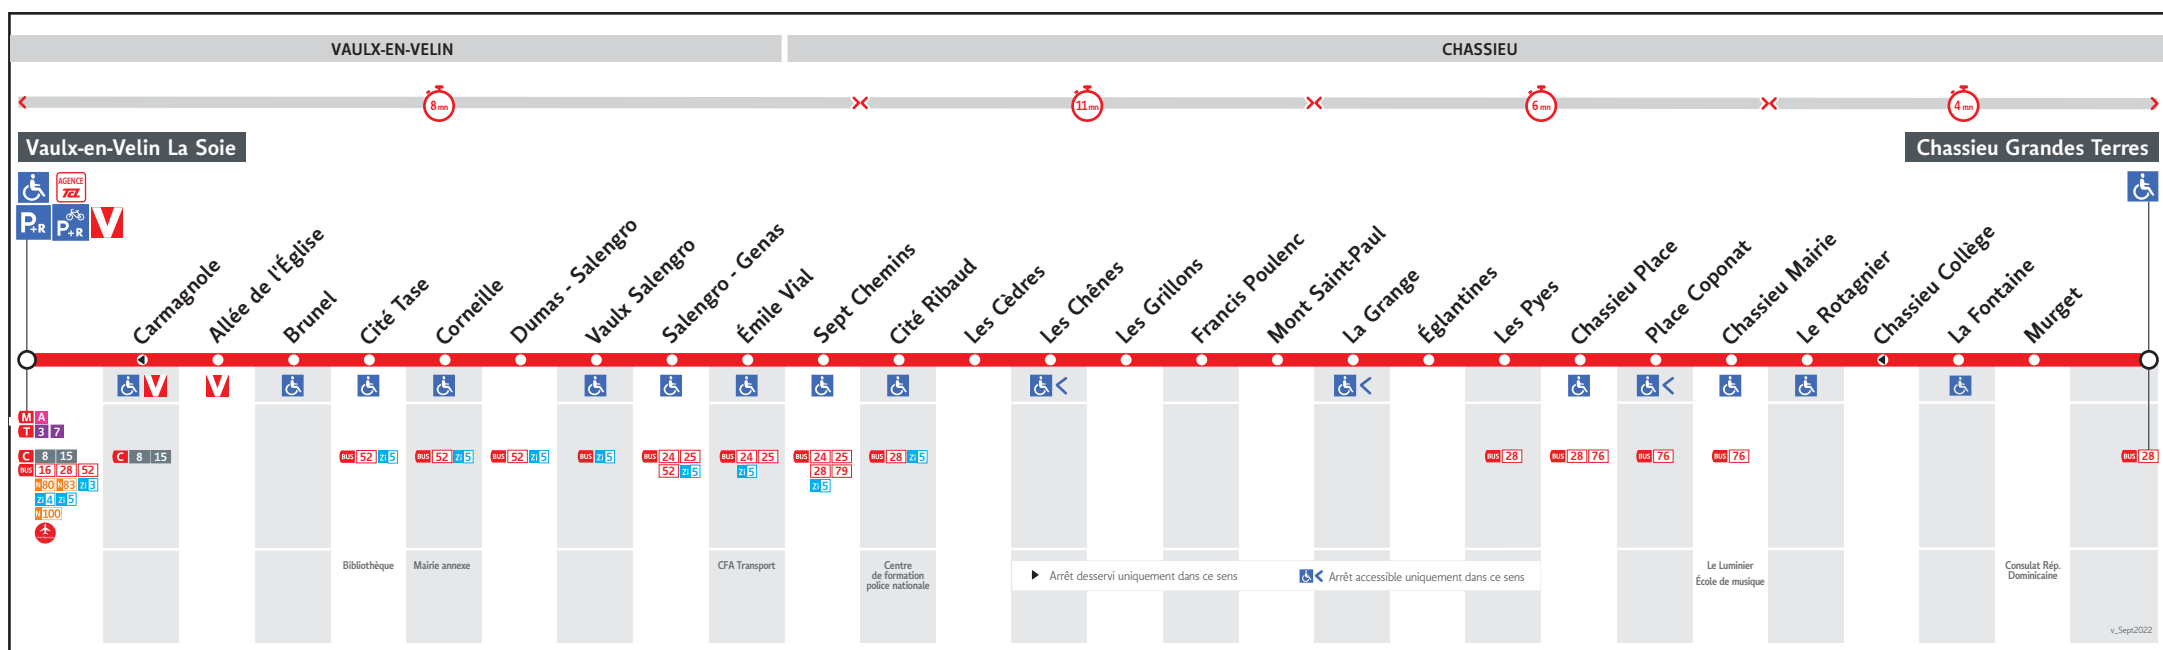

HORAIRES VACANCES SCOLAIRES 2023/2024

- du lundi 23 octobre au dimanche 5 novembre 2023
- du lundi 25 décembre 2023 au dimanche 7 janvier 2024
- du lundi 19 février au dimanche 3 mars 2024
- du lundi 15 avril au dimanche 29 avril 2024
- le vendredi 10 mai 2024

Le réseau TCL ne fonctionne pas le 1er mai

VOUS INFORMER POUR MIEUX VOYAGER