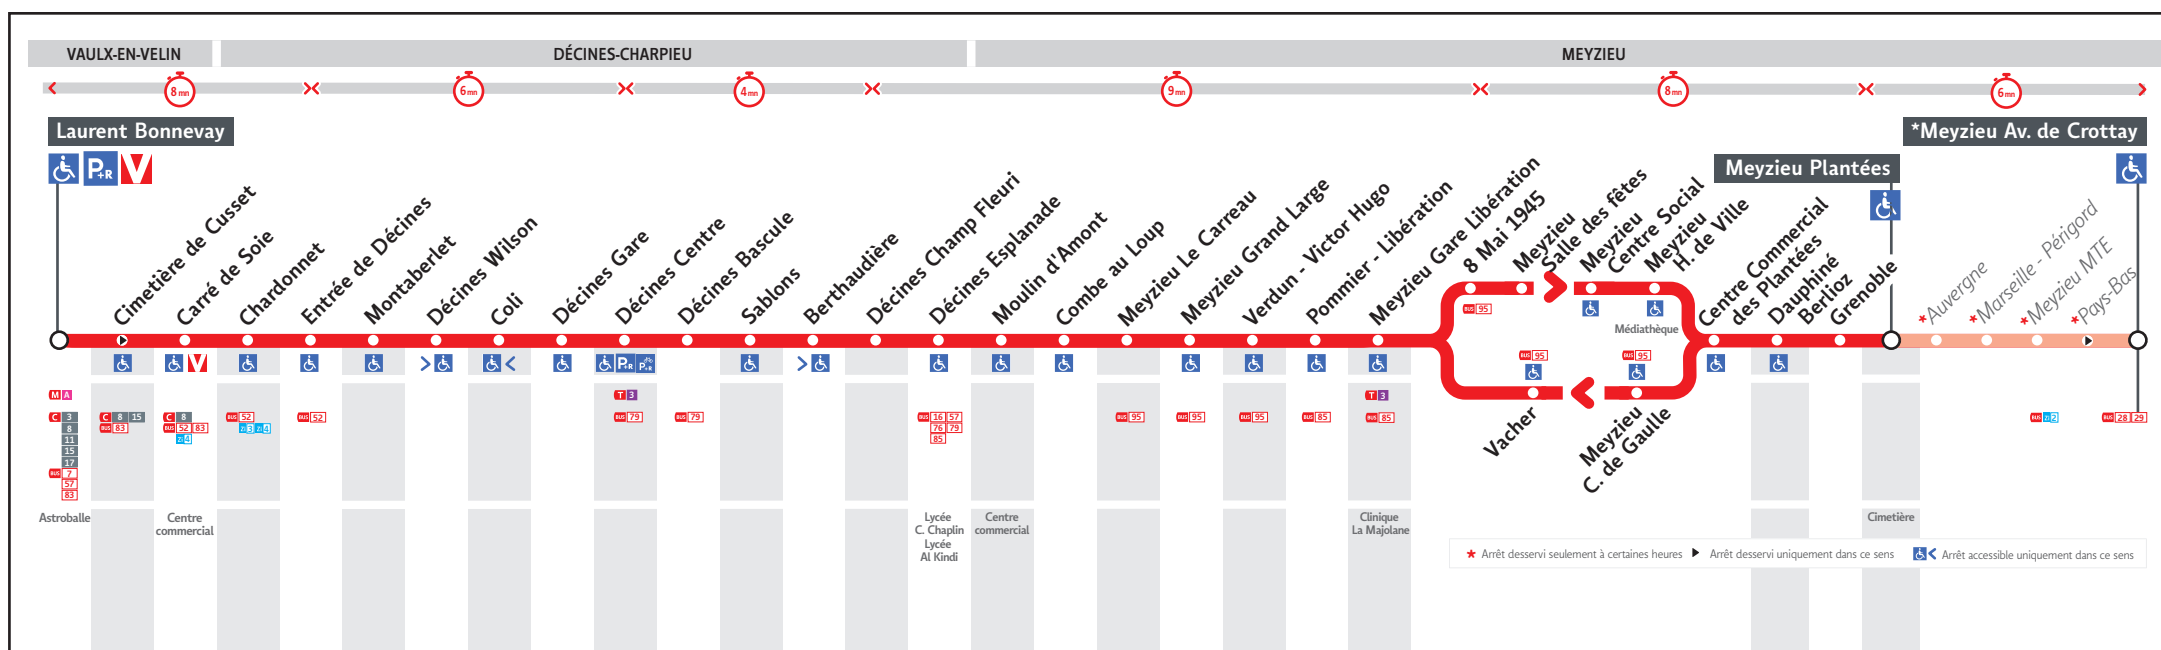

HORAIRES

DU 31 AOÛT 2020 AU 11 JUIL. 2021

Ligne

● LAURENT BONNEVAY ↔ MEYZIEU PLANTÉES-MEYZIEU AV. DE CROTTAY

Les fiches horaires des lignes du réseau TCL sont consultables :

En agence TCL

Part-Dieu, Bellecour, La Soie, Grange
Blanche et Gorge de Loup

Dans un Relais Info Service

Part-Dieu Vilette et Gare de Vaise

Pour connaître les horaires de passage de vos lignes à un point d'arrêt précis, sur www.tcl.fr, cliquer sur et sélectionner votre ligne puis votre arrêt.

HORAIRES VACANCES SCOLAIRES 2020/2021

- du lundi 19 octobre 2020 au dimanche 1^{er} novembre 2020
- du lundi 21 décembre 2020 au dimanche 3 janvier 2021
- du lundi 8 février 2021 au dimanche 21 février 2021
- du lundi 12 avril 2021 au dimanche 25 avril 2021
- le vendredi 14 mai 2021

Le réseau TCL ne fonctionne pas le 1^{er} mai.

VOTRE AGENCE TCL *

Pour vous accompagner dans vos achats de titres de transport

Agence La Soie

Métro ligne A

Station Vaulx-en-Velin La Soie - Lundi au vendredi : 7h30 à 19h00
6 avenue des Canuts - Samedi : 9h00 à 18h00
69120 Vaulx-en-Velin - Fermée le dimanche