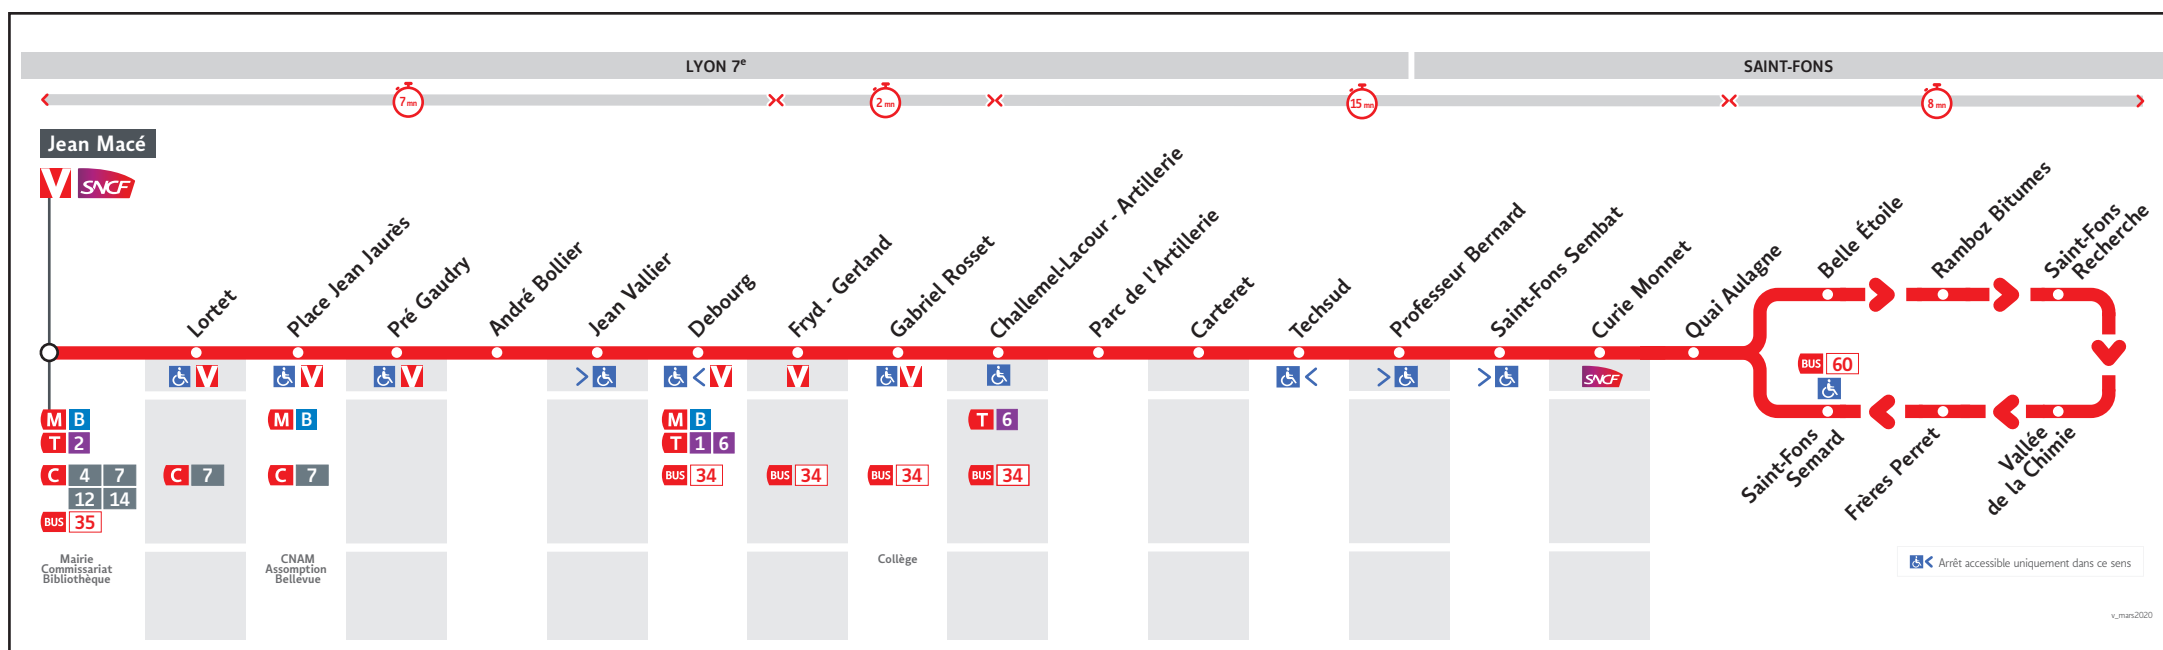

HORAIRES

DU 24 AOÛT 2020 AU 29 AOÛT 2021

Ligne

BUS **64**

● JEAN MACÉ ↔ SAINT-FONS SEMARD

Les fiches horaires des lignes du réseau TCL sont consultables :

@ www.tcl.fr
m.tcl.fr

APPLI
TCL

ALLÔ TCL
04 26 10 12 12
(prix d'un appel local)

En agence TCL
Part-Dieu, Bellecour, La Soie, Grange
Blanche et Gorge de Loup

Dans un Relais Info Service
Part-Dieu Vilette et Gare de Vaise

Pour connaître les horaires de passage de vos lignes à un point d'arrêt précis, sur www.tcl.fr, cliquer sur et sélectionner votre ligne puis votre arrêt.

AVANT D'IMPRIMER
PRÉFÉREZ L'ENVIRONNEMENT
RCS KEOLIS Lyon 308 077 635
Maquette et Composition : Groupe JOUVE ORMES

VOTRE AGENCE TCL *

Pour vous accompagner dans vos achats de titres de transport

Agence Bellecour

Métro ligne A et D
Station Bellecour
6 place Bellecour
Lyon 2ème

- Lundi au vendredi : 7h30 à 19h00
- Samedi : 9h00 à 18h00
- Fermée le dimanche

Consultez la liste des Points Service TCL (tabacs et diffuseurs de presse portant l'enseigne TCL) de votre commune sur www.tcl.fr ou dans les guides tarifaires disponibles en agences TCL

Le réseau TCL ne fonctionne pas le 1er mai.

* Horaires susceptibles de modification y compris pendant les vacances scolaires.

SYTRAL BOUGEZ, VIVEZ, AIMEZ !