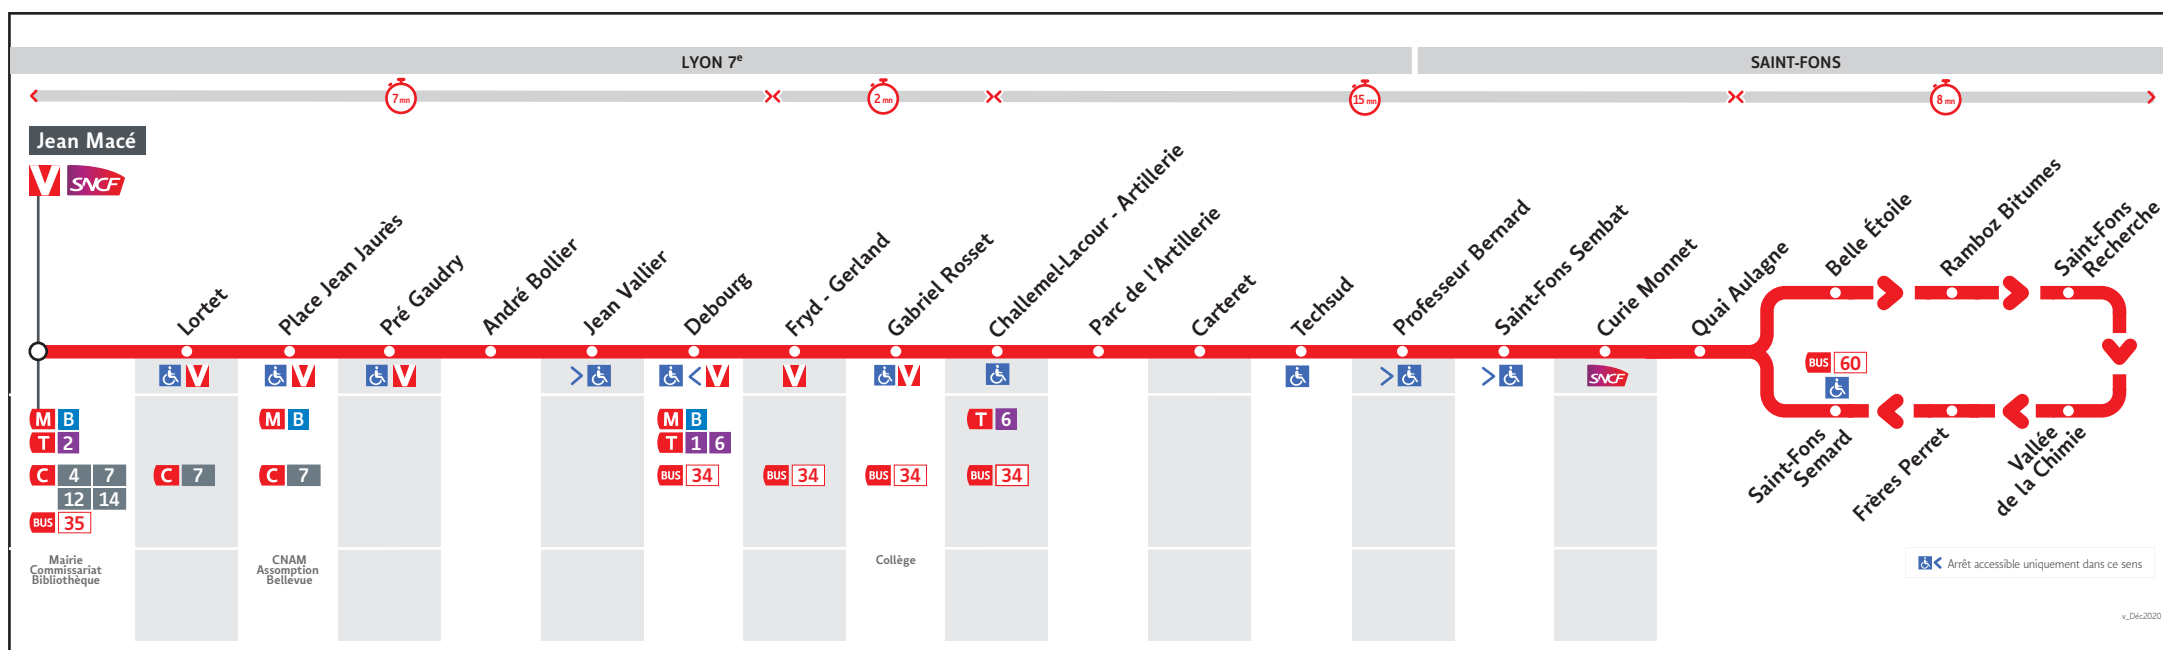

BUS 64

● JEAN MACÉ ↔ SAINT FONS SEMARD

HORAIRES

Valables à partir du 1er jan. au 5 juil. 2024

Pour connaître les horaires de passage de vos lignes à un point d'arrêt précis, sur www.tcl.fr, cliquer sur et sélectionner votre ligne ou votre arrêt.

AVANT D'IMPRIMER
PENSEZ À L'ENVIRONNEMENT
RCS MEODIS Lyon 308 077 635
Maquette et Composition : Groupe LUMINESS

Le réseau TCL ne fonctionne pas le 1er mai

VOUS INFORMER POUR MIEUX VOYAGER

tcl-fr APPLI TCL ALLÔ TCL 04 26 10 12 12 (prix d'un appel local) @LyonTcl (info trafic)