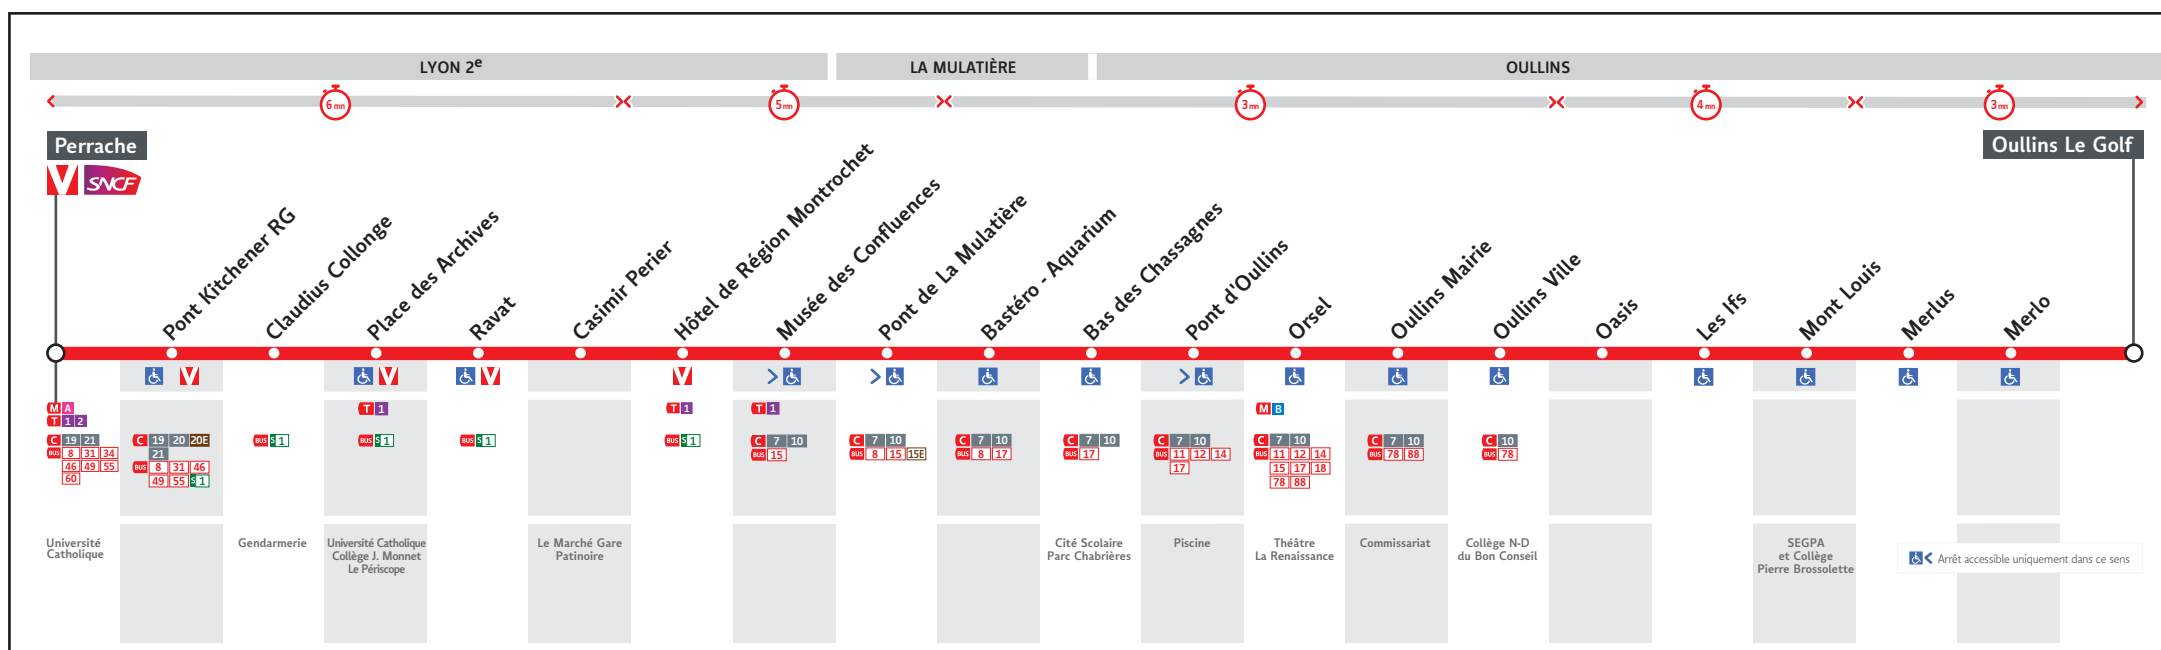

● PERRACHE ↔ OULLINS LE GOLF

Les fiches horaires des lignes du réseau TCL sont consultables :

En agence TCL

Part-Dieu, Bellecour, La Soie, Grange Blanche et Gorge de Loup

Dans un Relais Info Service

Part-Dieu Villette et Gare de Vaise

Pour connaître les horaires de passage de vos lignes à un point d'arrêt précis, sur www.tcl.fr, cliquer sur et sélectionner votre ligne puis votre arrêt.

WANT'IMPRIMER
PSEZAL ENVIRONNEMENT
RCS KEOLIS Lyon 308 077 635
Maquette et Composition : Groupe JOUVE ORMES