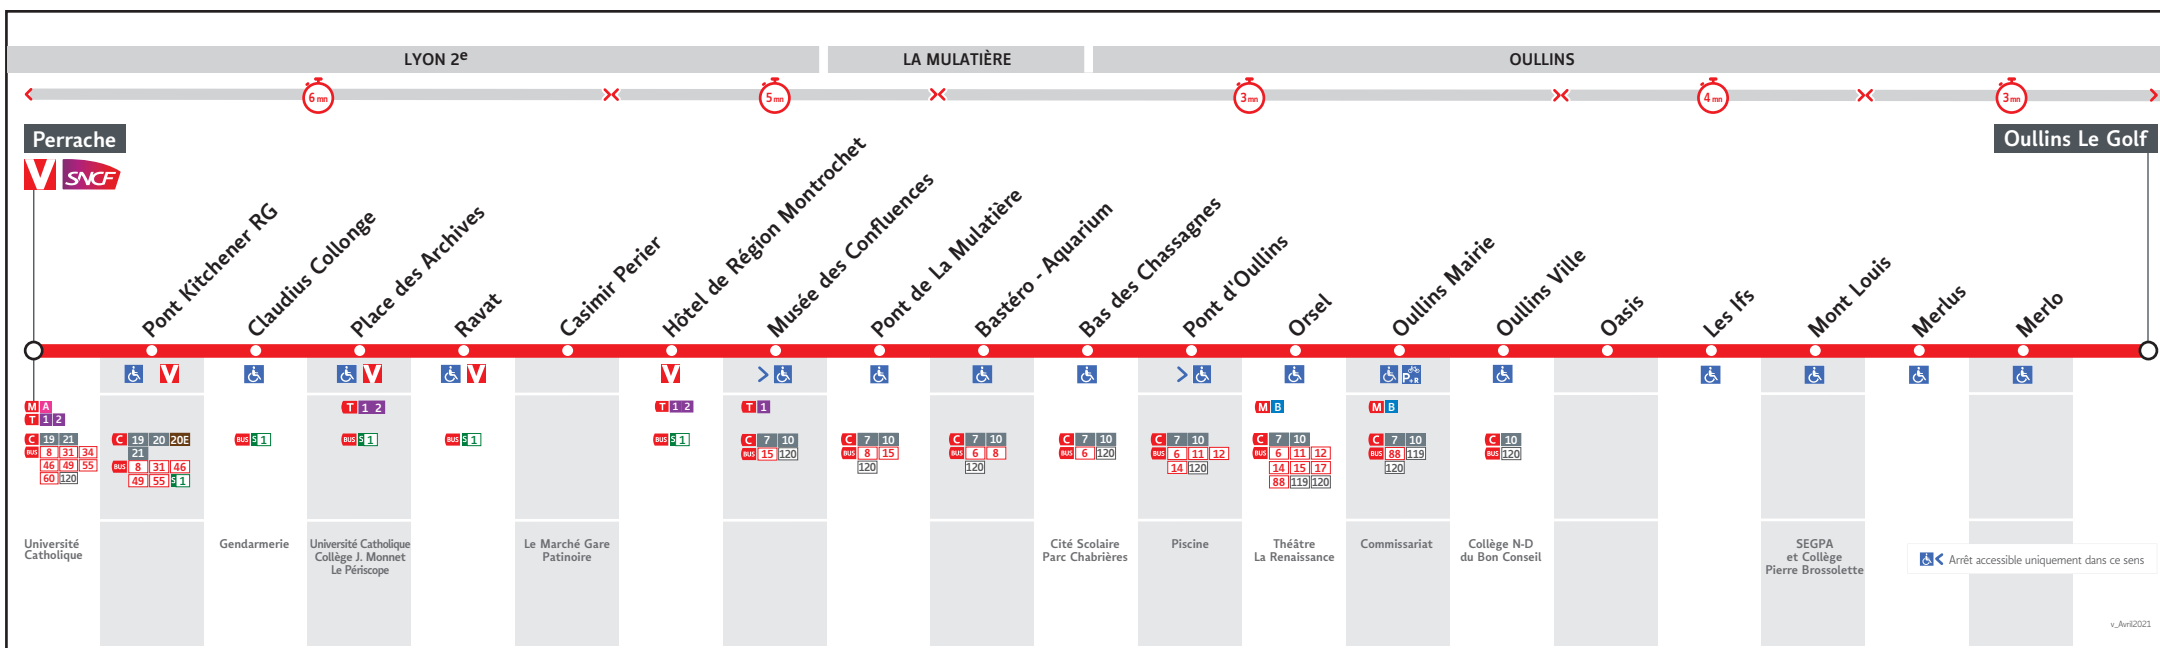

● PERRACHE ↔ OULLINS LE GOLF

HORAIRES

Valables à partir du 8 jan. au 07 juil. 2024

Pour connaître les horaires de passage de vos lignes à un point d'arrêt précis, sur www.tcl.fr, cliquer sur et sélectionner votre ligne ou votre arrêt.

AVANT D'IMPRIMER,
PENSEZ L'ENVIRONNEMENT
RCS MEUDIS Lyon 308 077 635
Maquette et Composition : Groupe LUMINESS

HORAIRES VACANCES SCOLAIRES 2023/2024

- du lundi 23 octobre au dimanche 5 novembre 2023
- du lundi 25 décembre 2023 au dimanche 7 janvier 2024
- du lundi 19 février au dimanche 3 mars 2024
- du lundi 15 avril au dimanche 29 avril 2024
- le vendredi 10 mai 2024

Le réseau TCL ne fonctionne pas le 1er mai

VOUS INFORMER POUR MIEUX VOYAGER

Lundi au vendredi

63A-041AP

PERRACHE	5.30	6.00	6.20	6.32	6.43	6.54	7.04	7.14	7.24	7.35	7.46	7.57	8.08	8.19	8.30	8.41	8.55	9.10	9.25	9.40	9.55	10.10	10.25	10.40	10.55	11.10	11.25	11.40	11.55	12.10	12.25	12.40	12.55	13.10	13.25	13.39	13.54	14.09	14.24	14.39	14.55	15.09
PONT DE LA MULATIERE	5.40	6.11	6.31	6.43	6.55	7.06	7.16	7.27	7.37	7.49	8.00	8.11	8.22	8.33	8.44	8.53	9.07	9.22	9.37	9.52	10.07	10.22	10.37	10.52	11.07	11.22	11.37	11.52	12.07	12.22	12.37	12.52	13.07	13.23	13.38	13.52	14.07	14.22	14.37	14.52	15.08	15.22
PONT D'OULLINS	5.43	6.15	6.35	6.47	6.59	7.11	7.21	7.32	7.43	7.55	8.06	8.17	8.28	8.39	8.50	8.59	9.13	9.28	9.43	9.58	10.13	10.28	10.43	10.58	11.13	11.28	11.43	11.58	12.13	12.28	12.43	12.58	13.13	13.29	13.44	13.58	14.13	14.28	14.43	14.58	15.14	15.28
OULLINS LE GOLF	5.53	6.25	6.47	6.59	7.11	7.23	7.33	7.46	7.57	8.09	8.20	8.31	8.42	8.52	9.03	9.12	9.26	9.41	9.56	10.11	10.26	10.41	10.56	11.11	11.26	11.41	11.56	12.11	12.26	12.41	12.56	13.11	13.26	13.42	13.57	14.11	14.26	14.41	14.56	15.12	15.28	15.42