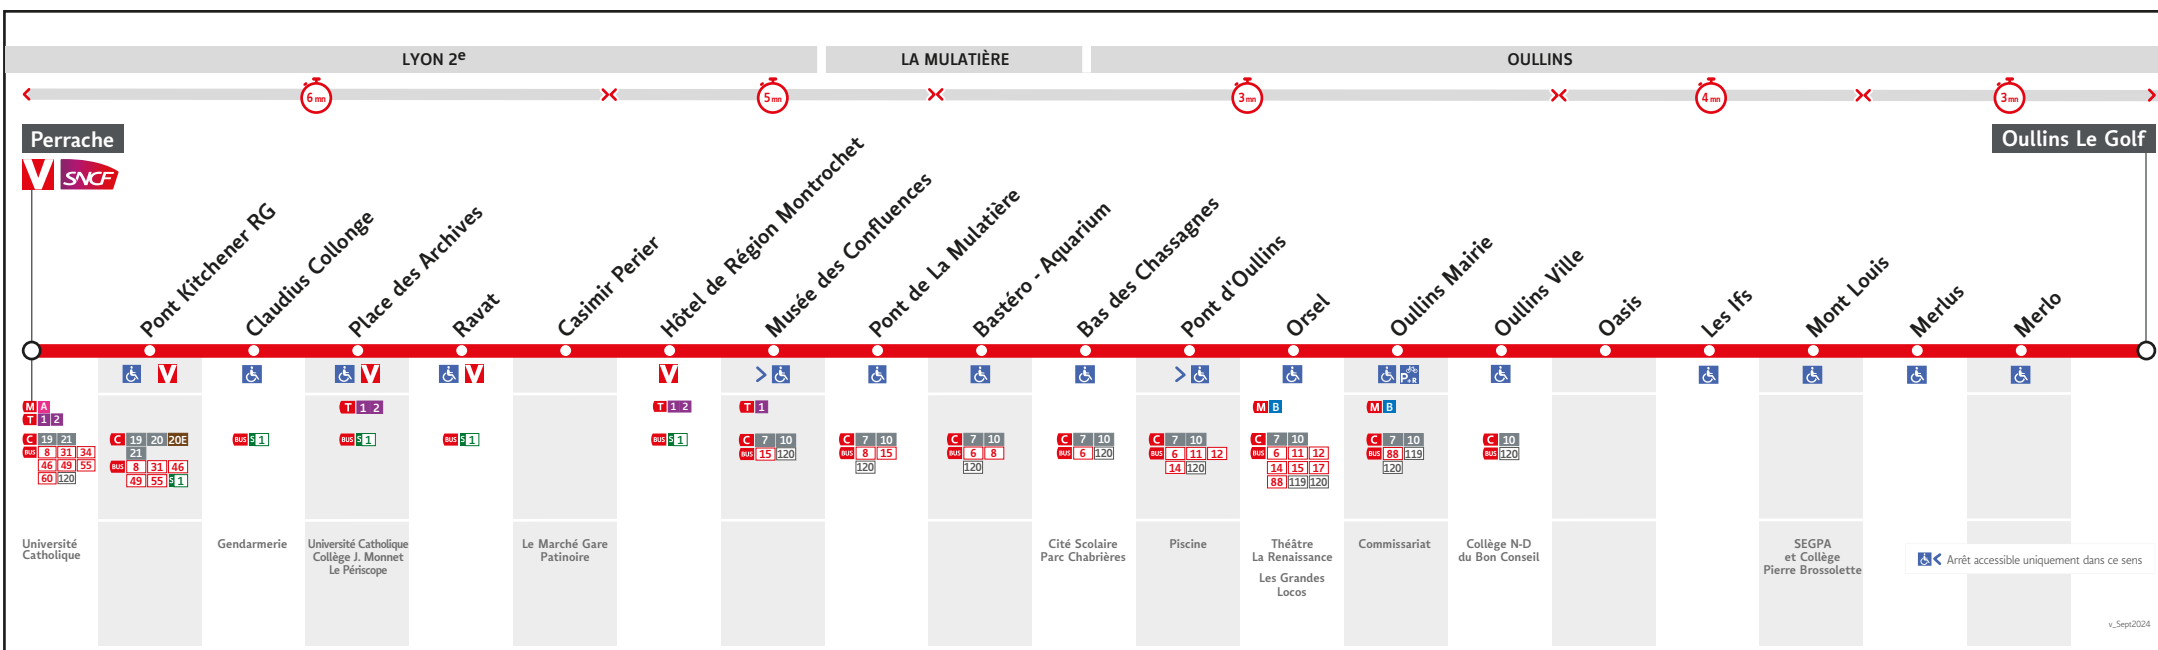

● PERRACHE ↔ OULLINS LE GOLF

HORAIRES

Valables à partir du 26 août au 3 nov. 2024

Pour connaître les horaires de passage de vos lignes à un point d'arrêt précis, sur www.tcl.fr, cliquer sur et sélectionner votre ligne ou votre arrêt.

AVANT D'IMPRIMER,
 PENSEZ L'ENVIRONNEMENT
 RCS MEULIS Lyon 308 077 635
 Maquette et Composition : Groupe LUMINESS

HORAIRES VACANCES SCOLAIRES 2024/2025

- du samedi 19 octobre 2024 au dimanche 3 novembre 2024
- du samedi 21 décembre 2024 au dimanche 5 janvier 2025
- du samedi 22 février 2025 au dimanche 9 mars 2025
- du samedi 19 avril 2025 au dimanche 4 mai 2025
- le vendredi 25 mai 2025

63A-0426M

PERRACHE	19.15	19.30	19.45	20.05	20.30	20.55	22.00	23.00	0.00
PONT DE LA MULATIERE	19.27	19.42	19.57	20.17	20.42	21.07	22.11	23.11	0.11
PONT D'OULLINS	19.33	19.48	20.03	20.22	20.47	21.12	22.15	23.15	0.15
OULLINS LE GOLF	19.45	20.00	20.15	20.34	20.59	21.24	22.26	23.26	0.26

Samedi

63A-0426M

OULLINS LE GOLF	19.07	19.21	19.40	20.05	20.25	21.30	22.30	23.30
PONT D'OULLINS	19.19	19.33	19.51	20.15	20.35	21.40	22.39	23.39
PONT DE LA MULATIERE	19.23	19.37	19.55	20.19	20.38	21.43	22.42	23.42
PERRACHE	19.35	19.49	20.07	20.31	20.50	21.54	22.52	23.52