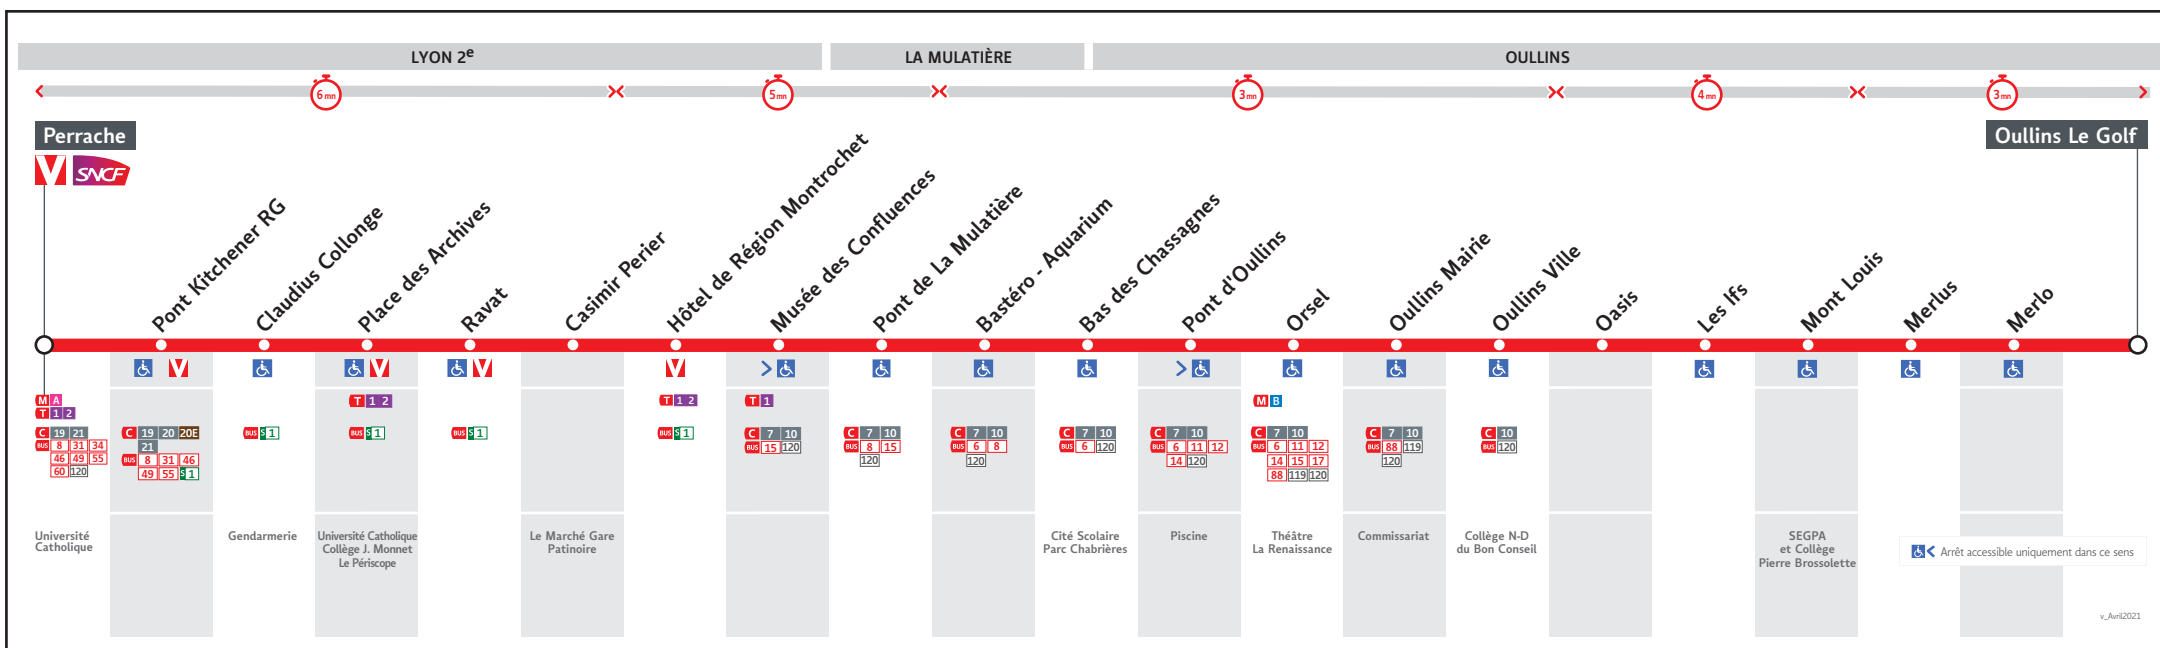

● PERRACHE ↔ OULLINS LE GOLF

HORAIRES

Valables du 21 oct. 2023 au 7 juil. 2024

Pour connaître les horaires de passage de vos lignes à un point d'arrêt précis, sur www.tcl.fr, cliquer sur et sélectionner votre ligne ou votre arrêt.

AVANT D'IMPRIMER,
PENSEZ À L'ENVIRONNEMENT
RCS MEUDIS Lyon 308 077 635
Maquette et Composition : Groupe LUMINESS

HORAIRES VACANCES SCOLAIRES 2023/2024

- du lundi 23 octobre au dimanche 5 novembre 2023
- du lundi 25 décembre 2023 au dimanche 7 janvier 2024
- du lundi 19 février au dimanche 3 mars 2024
- du lundi 15 avril au dimanche 29 avril 2024
- le vendredi 10 mai 2024

Le réseau TCL ne fonctionne pas le 1er mai

VOUS INFORMER POUR MIEUX VOYAGER

Lundi au vendredi

63A-041AM

PERRACHE	5.30	6.00	6.20	6.32	6.44	6.54	7.02	7.10	7.19	7.26	7.34	7.42	7.52	8.02	8.12	8.22	8.34	8.45	8.53	9.01	9.10	9.25	9.40	9.55	10.10	10.25	10.40	10.55	11.10	11.25	11.40	11.55	12.10	12.25	12.40	12.55	13.10	13.25	13.39	13.54	14.09	14.24
PONT DE LA MULATIERE	5.40	6.11	6.31	6.43	6.56	7.06	7.14	7.23	7.32	7.40	7.48	7.56	8.06	8.16	8.26	8.36	8.47	8.57	9.05	9.13	9.22	9.37	9.52	10.07	10.22	10.37	10.52	11.07	11.22	11.37	11.52	12.07	12.22	12.37	12.52	13.07	13.23	13.38	13.52	14.07	14.22	14.37
PONT D'OULLINS	5.43	6.15	6.35	6.47	7.00	7.11	7.19	7.28	7.38	7.46	7.54	8.02	8.12	8.22	8.32	8.42	8.53	9.03	9.11	9.19	9.28	9.43	9.58	10.13	10.28	10.43	10.58	11.13	11.28	11.43	11.58	12.13	12.28	12.43	12.58	13.13	13.29	13.44	13.58	14.13	14.28	14.43
OULLINS LE GOLF	5.53	6.25	6.47	6.59	7.12	7.23	7.31	7.42	7.52	8.00	8.08	8.16	8.26	8.36	8.46	8.55	9.06	9.16	9.24	9.32	9.41	9.56	10.11	10.26	10.41	10.56	11.11	11.26	11.41	11.56	12.11	12.26	12.41	12.56	13.11	13.26	13.42	13.57	14.11	14.26	14.41	14.56

PERRACHE	19.15	19.30	19.45	20.05	20.30	20.55	22.00	23.00	0.00
PONT DE LA MULATIERE	19.27	19.42	19.57	20.17	20.42	21.07	22.11	23.11	0.11
PONT D'OULLINS	19.33	19.48	20.03	20.22	20.47	21.12	22.15	23.15	0.15
OULLINS LE GOLF	19.45	20.00	20.15	20.34	20.59	21.24	22.26	23.26	0.26