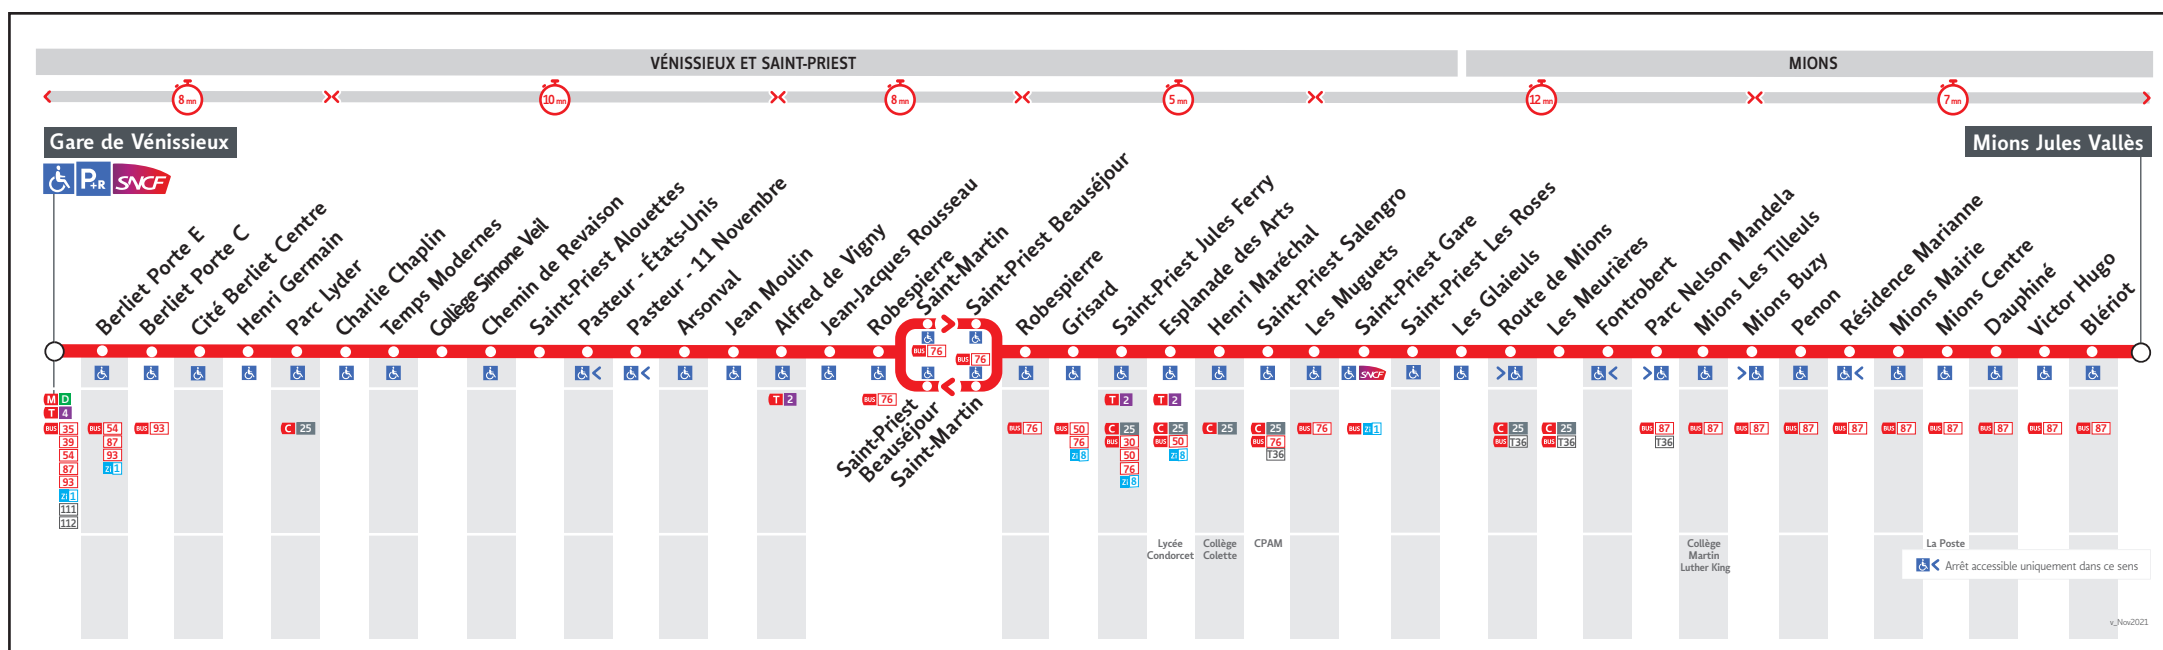

## ● GARE DE VÉNISSIEUX ↔ MIONS JULES VALLÈS

### HORAIRES DU 3 JAN. AU 10 JUIL. 2022

Les horaires des lignes du réseau TCL sont consultables :

**En agence TCL**  
Part-Dieu, Bellecour, La Soie, Grange  
Blanche et Gorge de Loup

Pour connaître les horaires de passage de vos lignes à un point d'arrêt précis, sur [www.tcl.fr](http://www.tcl.fr), cliquer sur et sélectionner votre ligne ou votre arrêt.

### HORAIRES VACANCES SCOLAIRES 2021/2022

- du lundi 25 octobre 2021 au dimanche 7 novembre 2021
- du lundi 20 décembre 2021 au dimanche 2 janvier 2022
- du lundi 14 février 2022 au dimanche 27 février 2022
- du lundi 18 avril 2022 au dimanche 1<sup>er</sup> mai 2022
- le vendredi 27 mai 2022