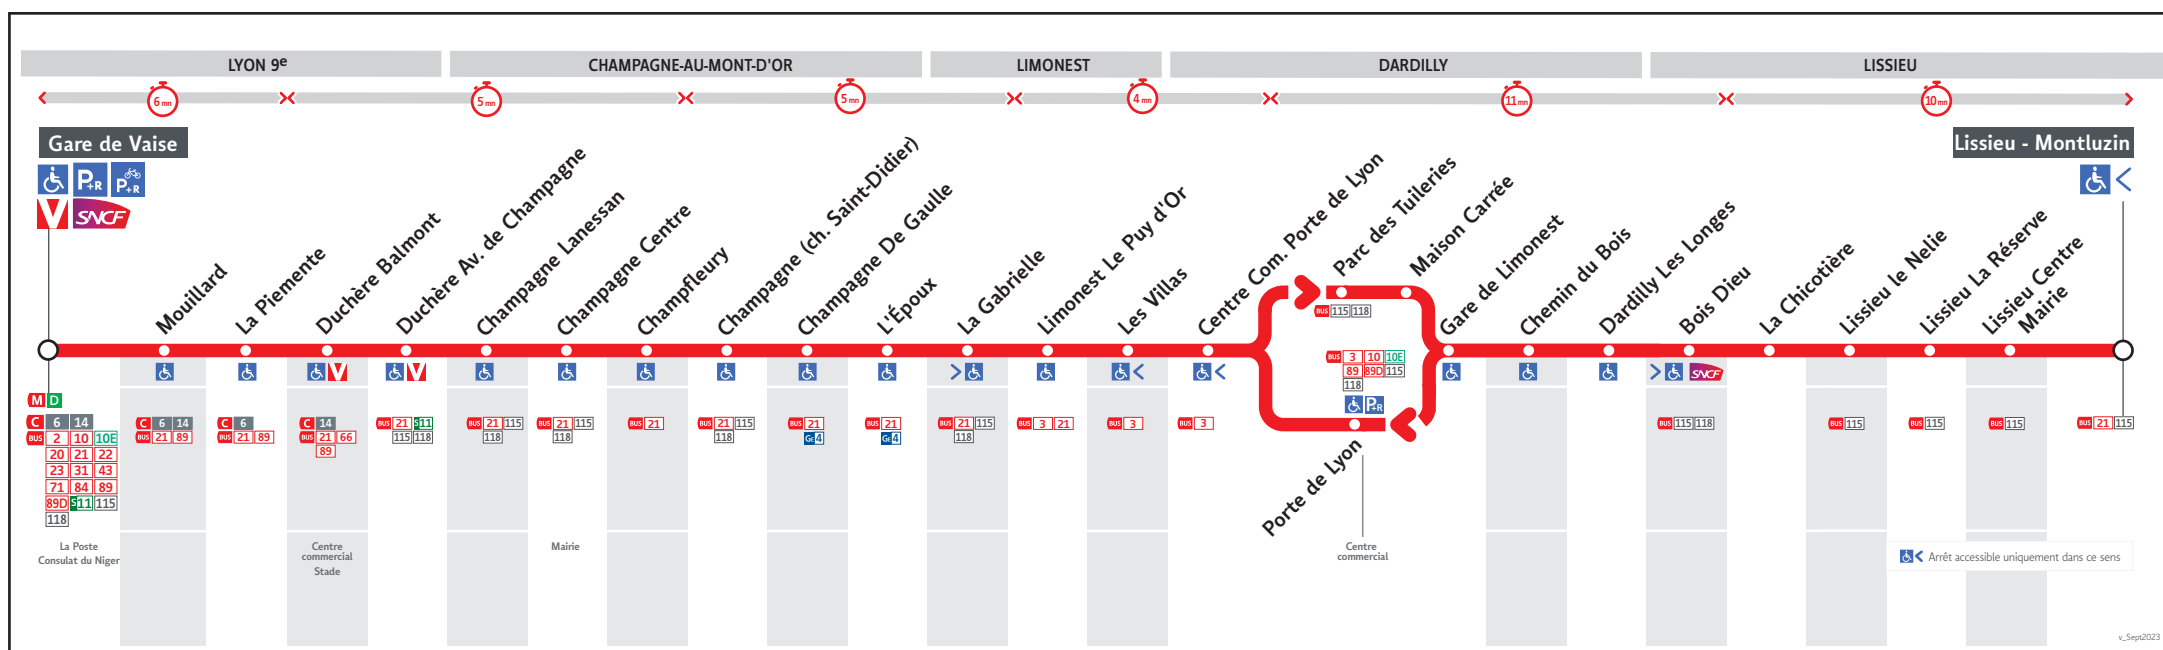

BUS 61

● GARE DE VAISE ↔ LISSIEU MONTLUZIN

HORAIRES

Valables à partir du 6 mai au 1er sept. 2024

Pour connaître les horaires de passage de vos lignes à un point d'arrêt précis, sur www.tcl.fr, cliquer sur et sélectionner votre ligne ou votre arrêt.

AVANT D'IMPRIMER
PENSEZ À L'ENVIRONNEMENT
FCS MEDULS Lyon 308 077 635
Maquette et Composition : Groupe LUMINESS

Le réseau TCL ne fonctionne pas le 1er mai

VOUS INFORMER POUR MIEUX VOYAGER

- @ tcl-fr
- APPLI TCL
- ALLÔ TCL 04 26 10 12 12 (prix d'un appel local)
- @LyonTcl (info trafic)