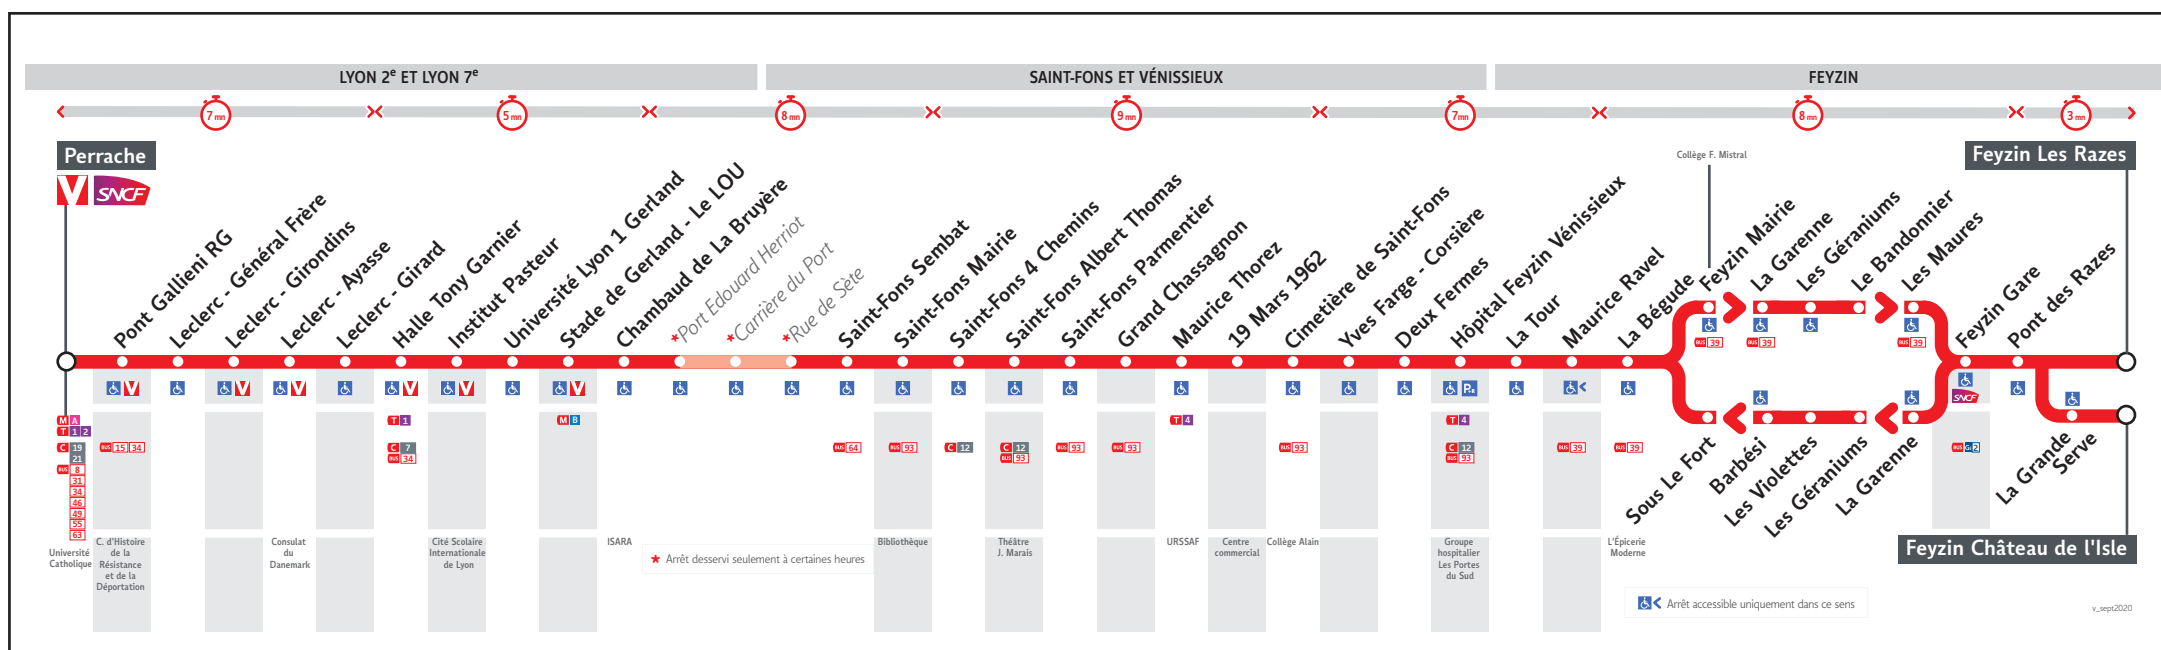

● PERRACHE ↔ FEYZIN LES RAZES-CHÂTEAU DE L'ISLE

Les fiches horaires des lignes du réseau TCL sont consultables :

En agence TCL

Part-Dieu, Bellecour, La Soie, Grange Blanche et Gorge de Loup

Dans un Relais Info Service

Part-Dieu Vilette et Gare de Vaise

Pour connaître les horaires de passage de vos lignes à un point d'arrêt précis, sur www.tcl.fr, cliquer sur et sélectionner votre ligne puis votre arrêt.

AVANT D'IMPRIMER, PENSEZ À L'ENVIRONNEMENT
RCS REODUS Lyon 308 077 635
Maquette et Composition : Groupe JOLIVE ORMES