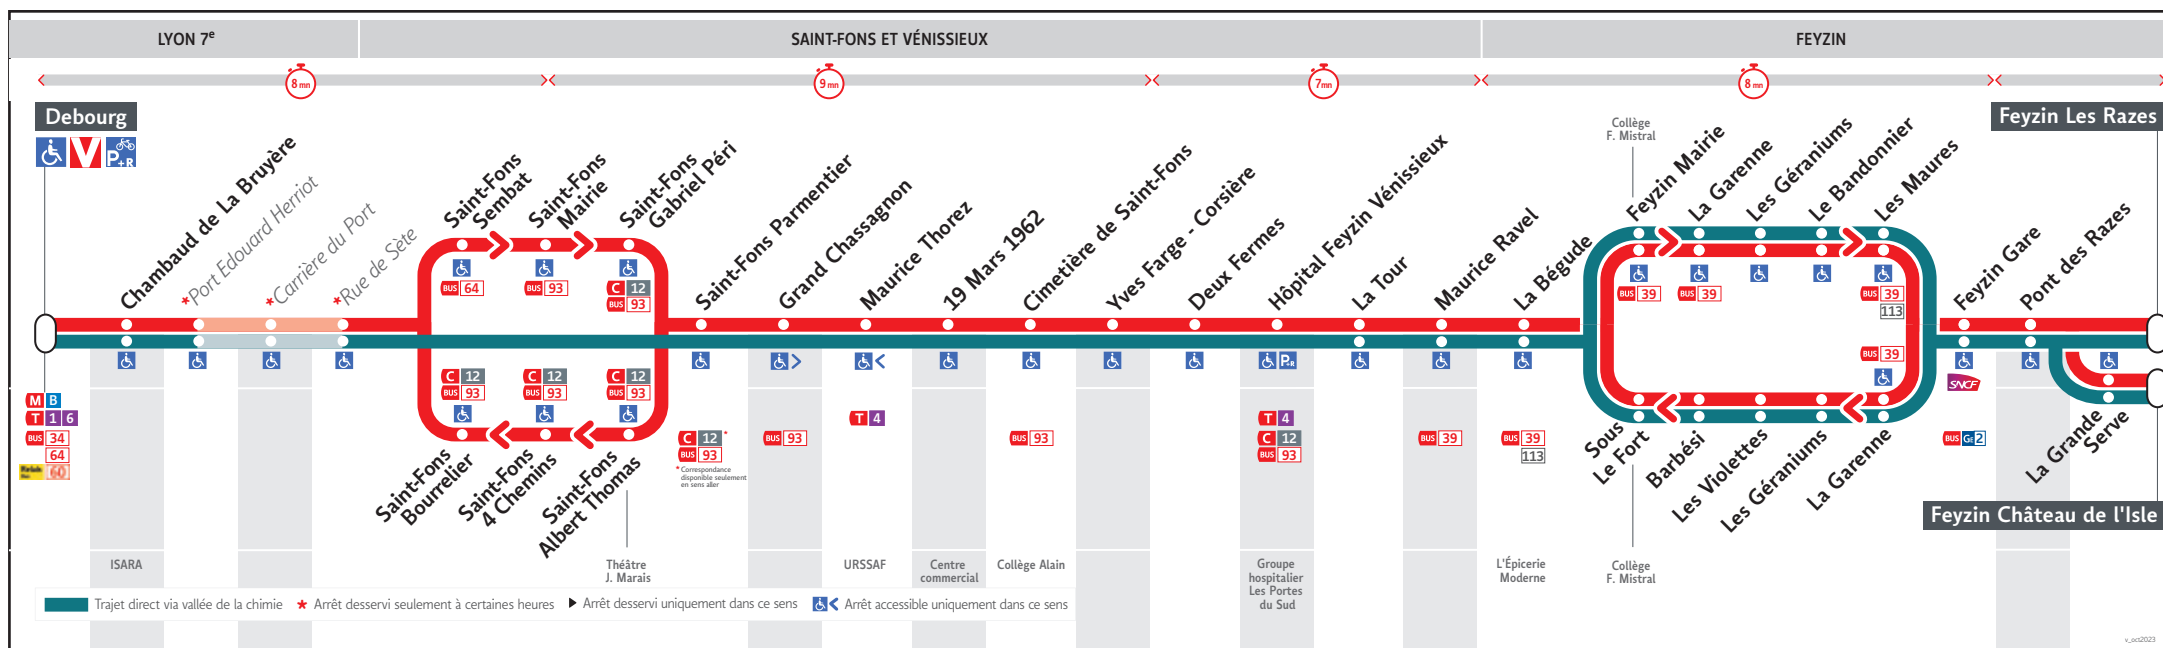

# ● DEBOURG ↔ FEYZIN LES RAZES / CHÂTEAU DE L' ISLE

## HORAIRES

Valables à partir du 8 jan. au 5 juillet 2024

Pour connaître les horaires de passage de vos lignes à un point d'arrêt précis, sur [www.tcl.fr](http://www.tcl.fr), cliquer sur et sélectionner votre ligne ou votre arrêt.

### HORAIRES VACANCES SCOLAIRES 2023/2024

- du lundi 23 octobre au dimanche 5 novembre 2023
- du lundi 25 décembre 2023 au dimanche 7 janvier 2024
- du lundi 19 février au dimanche 3 mars 2024
- du lundi 15 avril au dimanche 29 avril 2024
- le vendredi 10 mai 2024