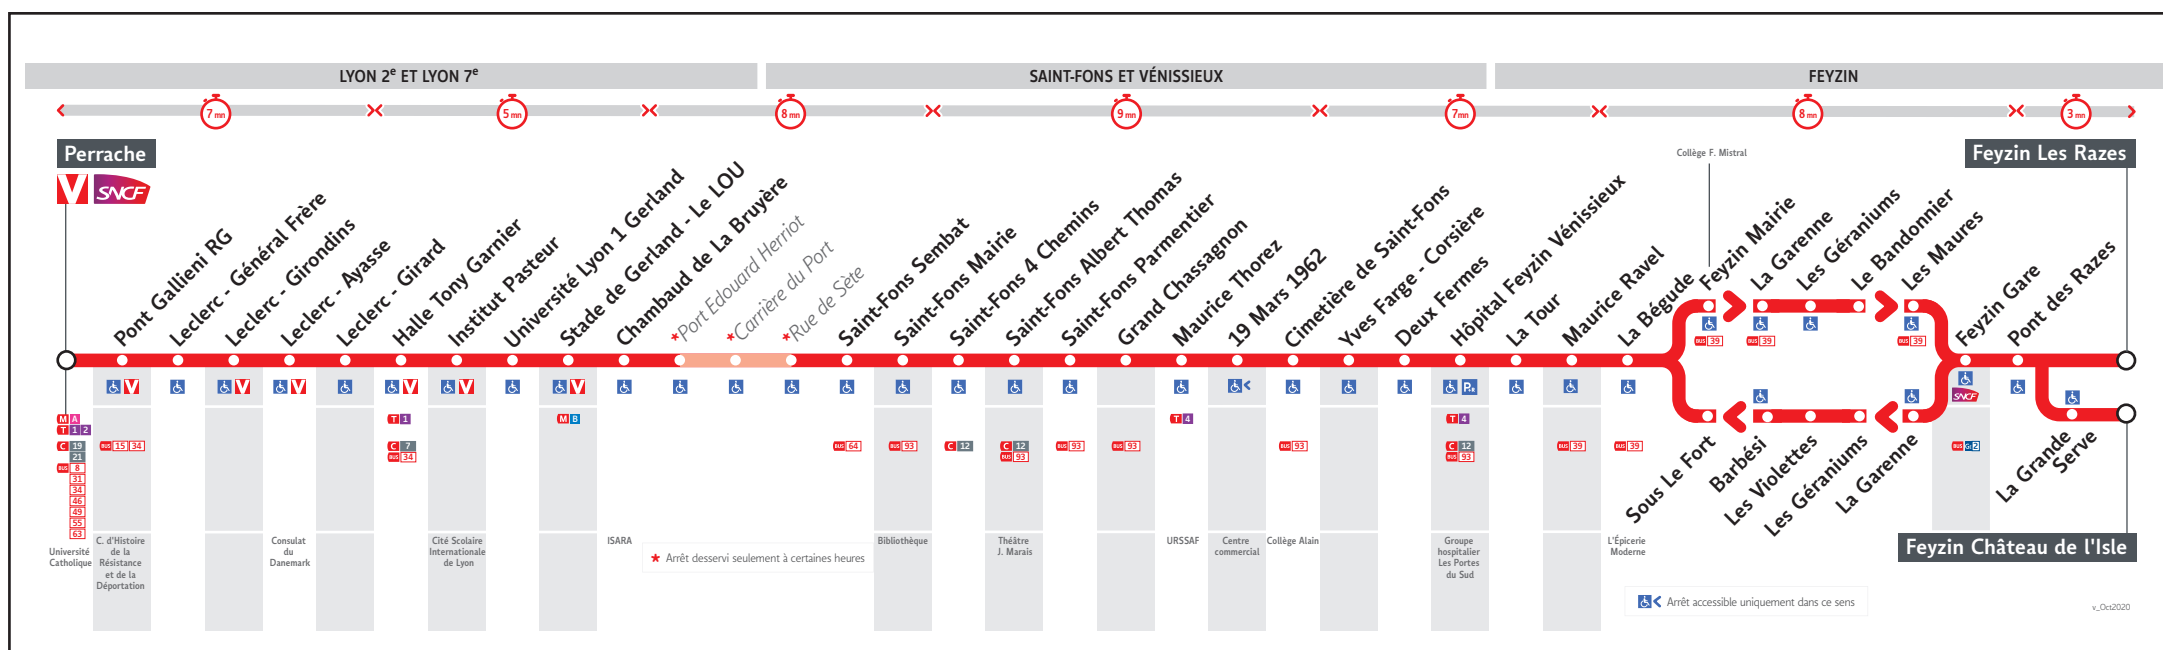

HORAIRES VACANCES SCOLAIRES 2021/2022

- du lundi 25 octobre 2021 au dimanche 7 novembre 2021
- du lundi 20 décembre 2021 au dimanche 2 janvier 2022
- du lundi 14 février 2022 au dimanche 27 février 2022
- du lundi 18 avril 2022 au dimanche 1er mai 2022
- le vendredi 27 mai 2022

Le réseau TCL ne fonctionne pas le 1er mai.

VOTRE AGENCE TCL *

Pour vous renseigner sur le réseau TCL et vous accompagner dans vos achats de titres de transports

Agence Bellecour

Métro ligne A et D
Station Bellecour
6 place Bellecour
Lyon 2ème

- Lundi au vendredi : 7h30 à 19h00
- Samedi : 9h00 à 18h00
- Fermée le dimanche

* Horaires susceptibles de modification y compris pendant les vacances scolaires.

SYTRAL BOUGEZ, VIVEZ, AIMEZ !