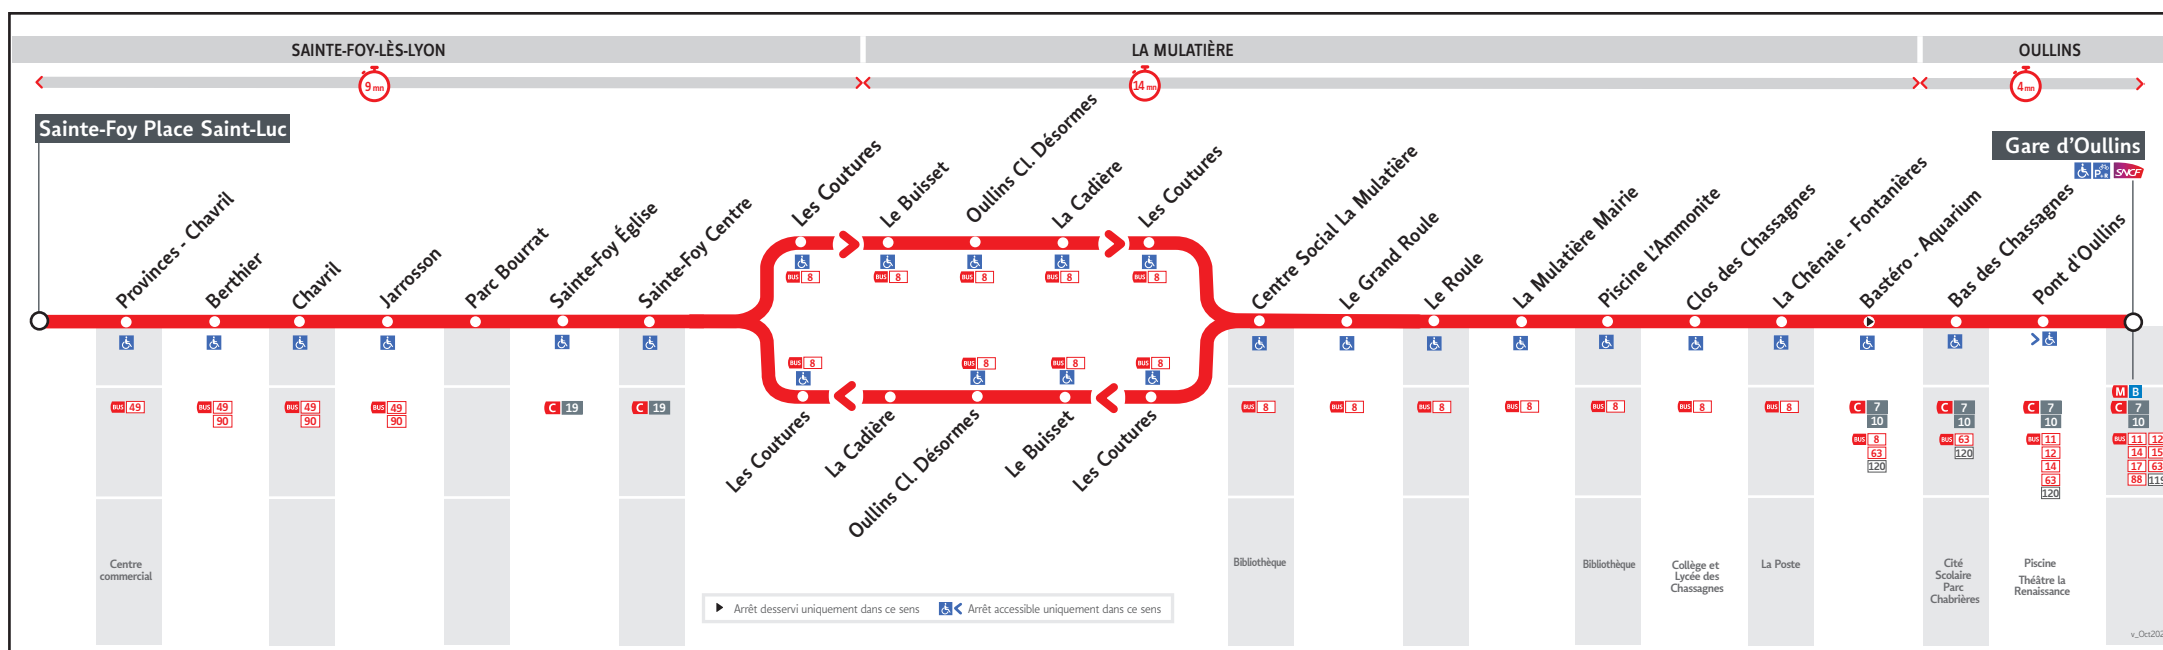

# ● GARE D'OULLINS ↔ STE FOY PLACE ST LUC

## HORAIRES

Valables du 21 oct. 2023 au 1er sept. 2024

Pour connaître les horaires de passage de vos lignes à un point d'arrêt précis, sur [www.tcl.fr](http://www.tcl.fr), cliquer sur et sélectionner votre ligne ou votre arrêt.

### HORAIRES VACANCES SCOLAIRES 2023/2024

- du lundi 23 octobre au dimanche 5 novembre 2023
- du lundi 25 décembre 2023 au dimanche 7 janvier 2024
- du lundi 19 février au dimanche 3 mars 2024
- du lundi 15 avril au dimanche 29 avril 2024
- le vendredi 10 mai 2024