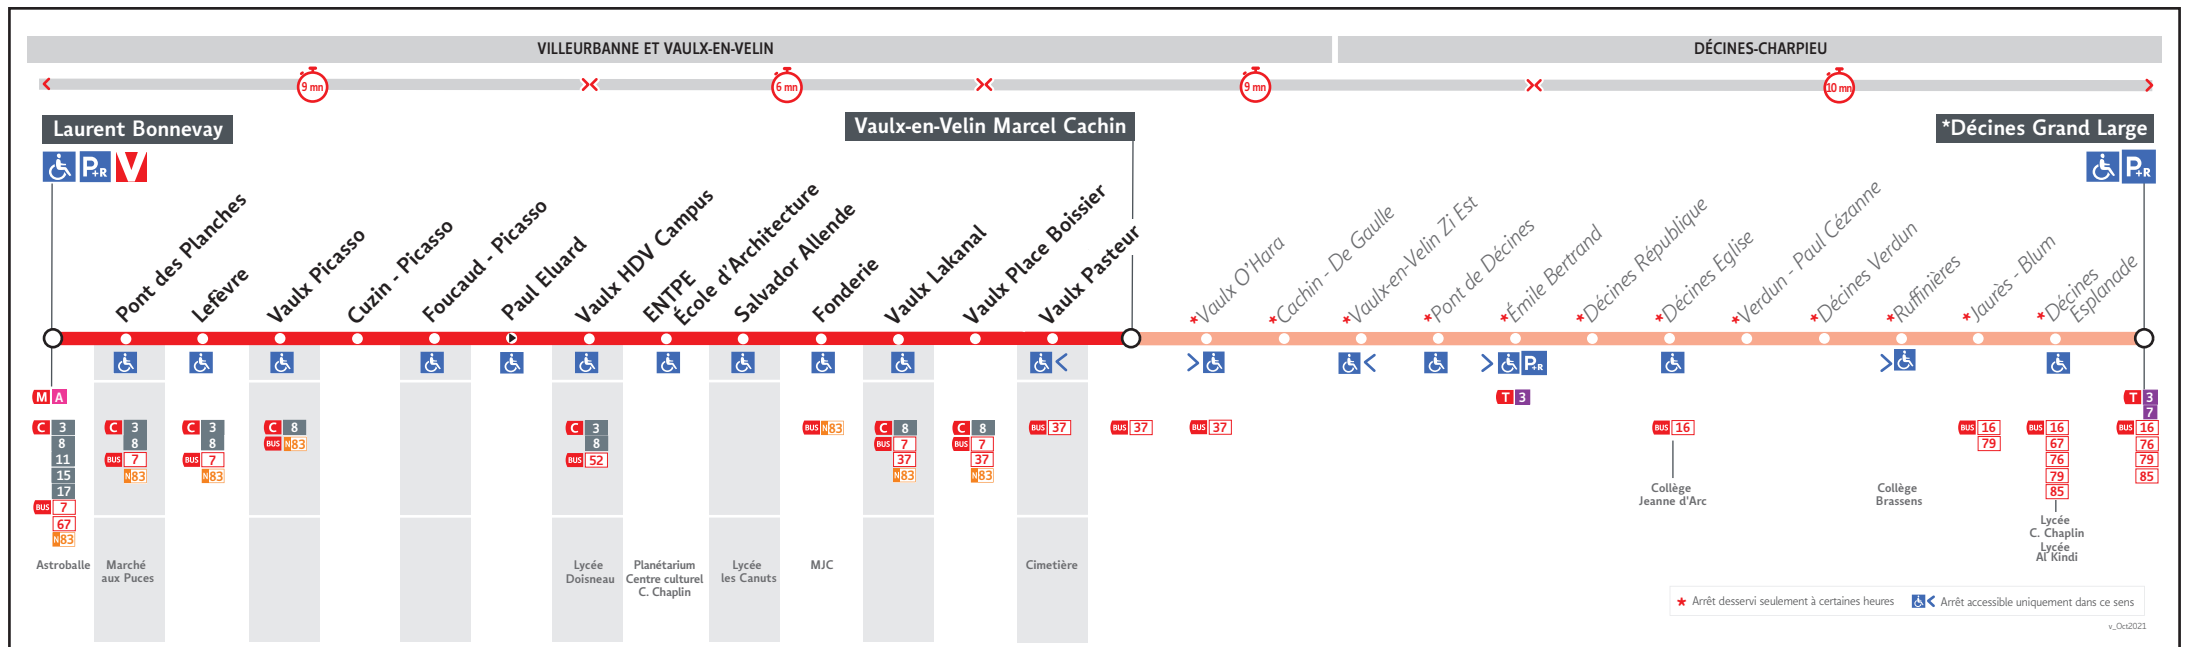

BUS 57

● LAURENT BONNEVAY ↔ VAULX MARCEL CACHIN-DÉCINES GRAND LARGE

HORAIRES DU 4 JUL. AU 28 AOÛT 2022

AVANT D'IMPRIMER, PENSEZ À L'ENVIRONNEMENT
RCS REGOUS Lyon 308 077 635
Maquette et Composition : Groupe LUMINISS

Les fiches horaires des lignes du réseau TCL sont consultables :

@ www.tcl.fr

APPLI
TCL

ALLÔ TCL
04 26 10 12 12
(prix d'un appel local)

En agence TCL
Part-Dieu, Bellecour, La Soie, Grange
Blanche et Gorge de Loup

Pour connaître les horaires de passage de vos lignes à un point d'arrêt précis, sur www.tcl.fr, cliquer sur et sélectionner votre ligne ou votre arrêt.

Lundi au vendredi - 4 au 8 juillet + 22 au 26 août