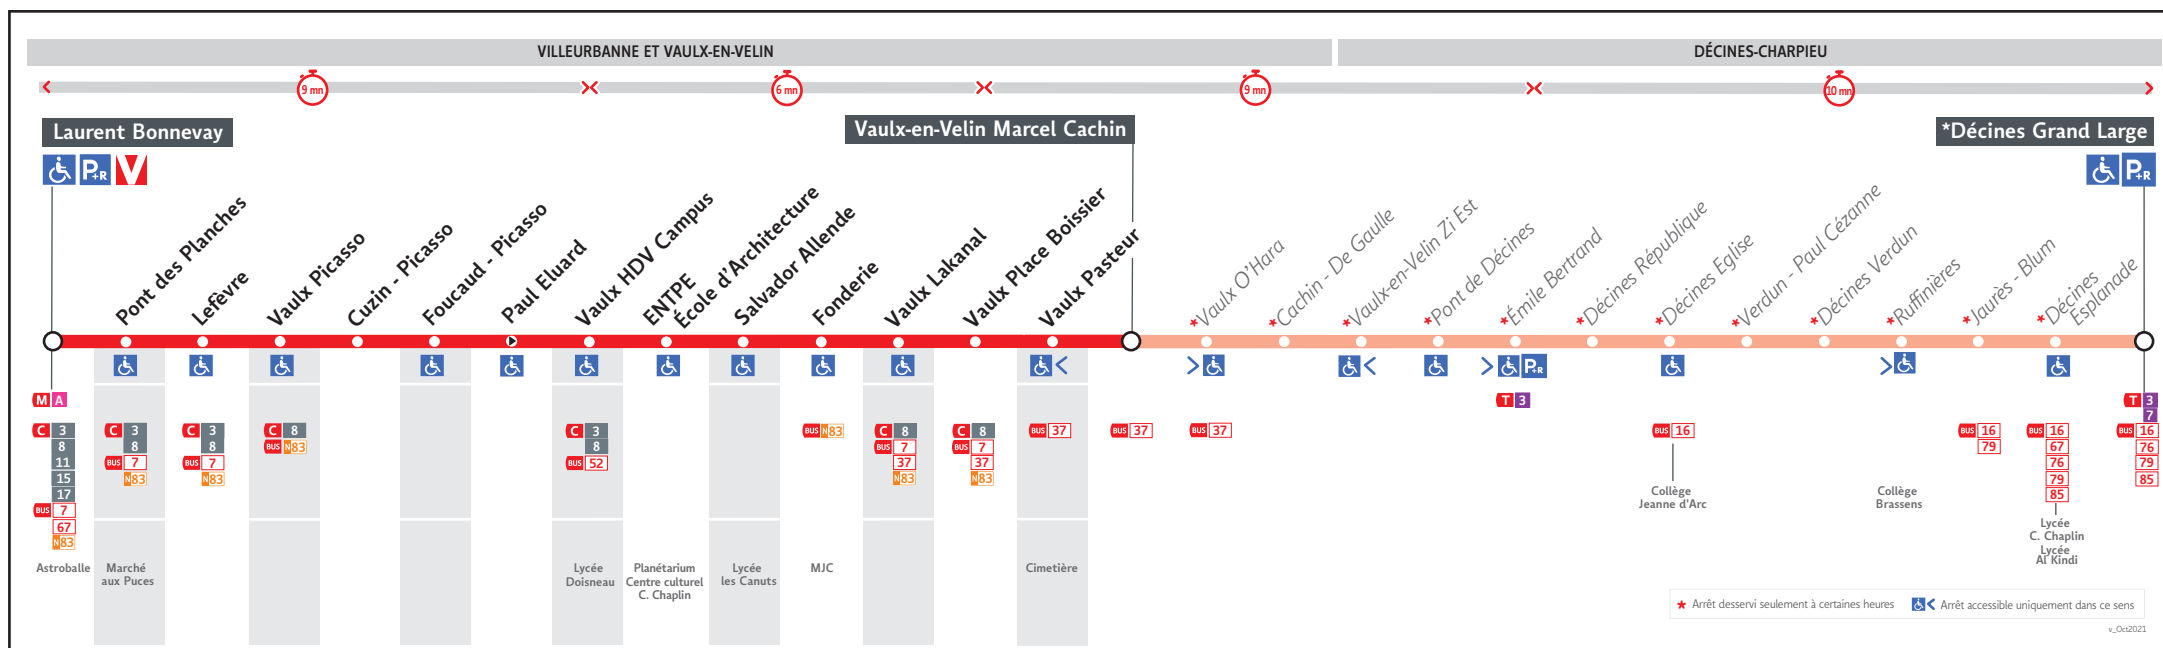

● LAURENT BONNEVAY ↔ VAULX MARCEL CACHIN-DÉCINES GRAND LARGE

HORAIRES

DU 11 OCT. 2021 AU 10 JUIL. 2022

Les horaires des lignes du réseau TCL sont consultables :

En agence TCL
Part-Dieu, Bellecour, La Soie, Grange
Blanche et Gorge de Loup

Pour connaître les horaires de passage de vos lignes à un point d'arrêt précis, sur www.tcl.fr, cliquer sur et sélectionner votre ligne ou votre arrêt.

AVANT D'IMPRIMER
 PENSEZ À L'ENVIRONNEMENT
 RCS MEULIS Lyon 308 077 635
 Maquette et Composition : Groupe ADME

HORAIRES VACANCES SCOLAIRES 2021/2022

- du lundi 25 octobre 2021 au dimanche 7 novembre 2021
- du lundi 20 décembre 2021 au dimanche 2 janvier 2022
- du lundi 14 février 2022 au dimanche 27 février 2022
- du lundi 18 avril 2022 au dimanche 1^{er} mai 2022
- le vendredi 27 mai 2022

Le réseau TCL ne fonctionne pas le 1^{er} mai.

VOTRE AGENCE TCL *

Pour vous renseigner sur le réseau TCL et vous accompagner dans vos achats de titres de transports

Agence La Soie

Métro ligne A

Station Vaulx-en-Velin La Soie - Lundi au vendredi : 7h30 à 19h00
 6 avenue des Canuts - Samedi : 9h00 à 18h00
 69120 Vaulx-en-Velin - Fermée le dimanche