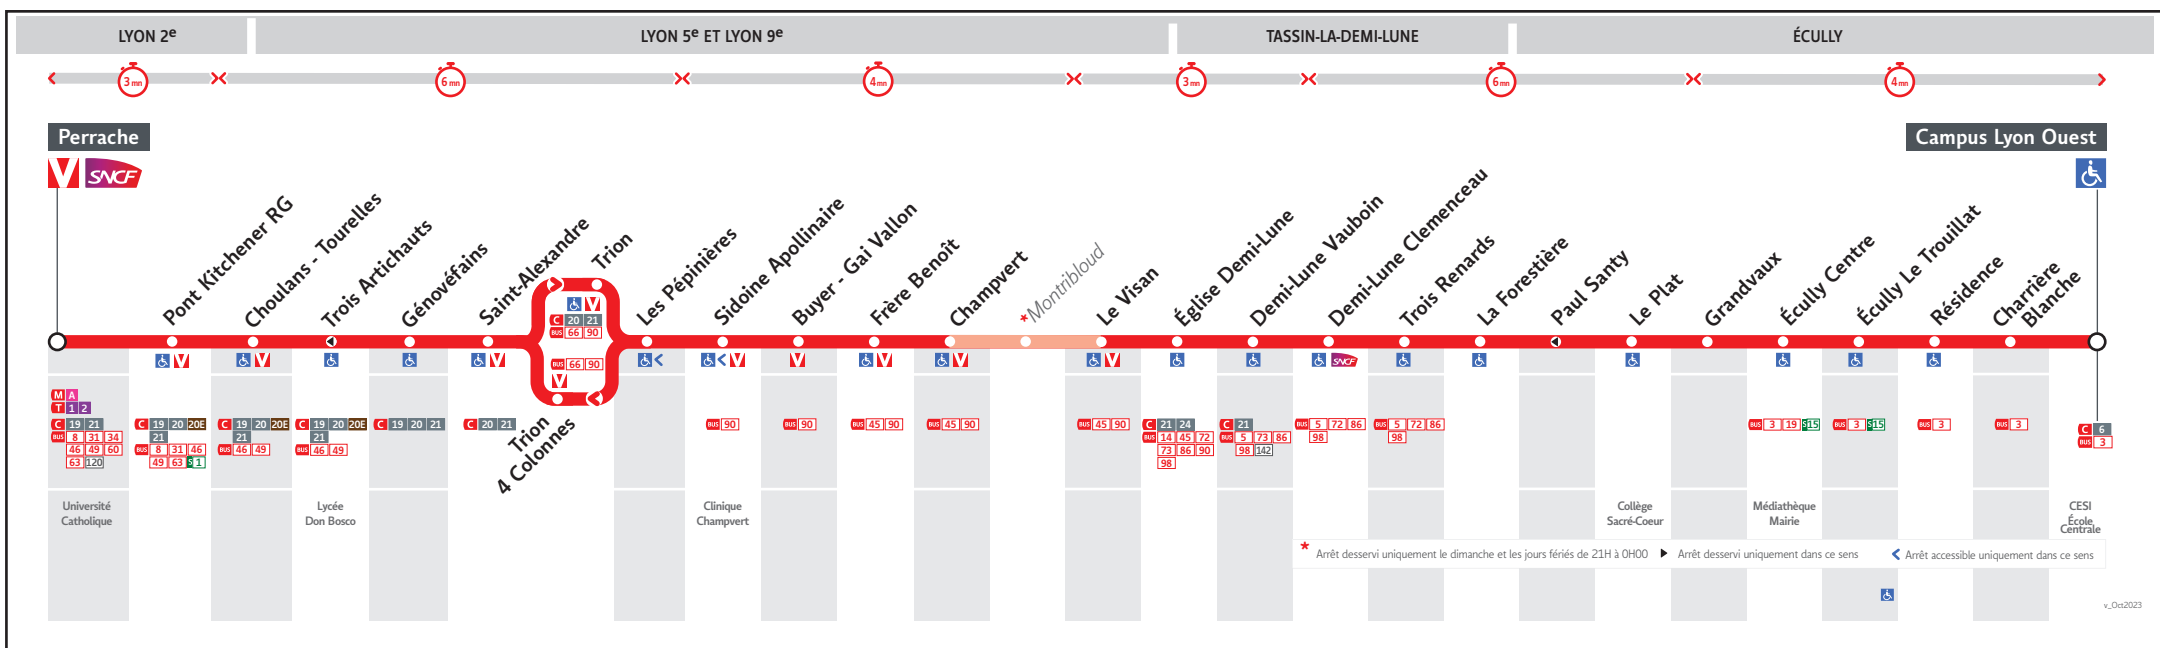

# ● PERRACHE ↔ CAMPUS LYON OUEST

## HORAIRES

Valables à partir du 18 dec. 2023 au 7 juil. 2024

Pour connaître les horaires de passage de vos lignes à un point d'arrêt précis, sur [www.tcl.fr](http://www.tcl.fr), cliquer sur et sélectionner votre ligne ou votre arrêt.

### HORAIRES VACANCES SCOLAIRES 2023/2024

- du lundi 23 octobre au dimanche 5 novembre 2023
- du lundi 25 décembre 2023 au dimanche 7 janvier 2024
- du lundi 19 février au dimanche 3 mars 2024
- du lundi 15 avril au dimanche 29 avril 2024
- le vendredi 10 mai 2024