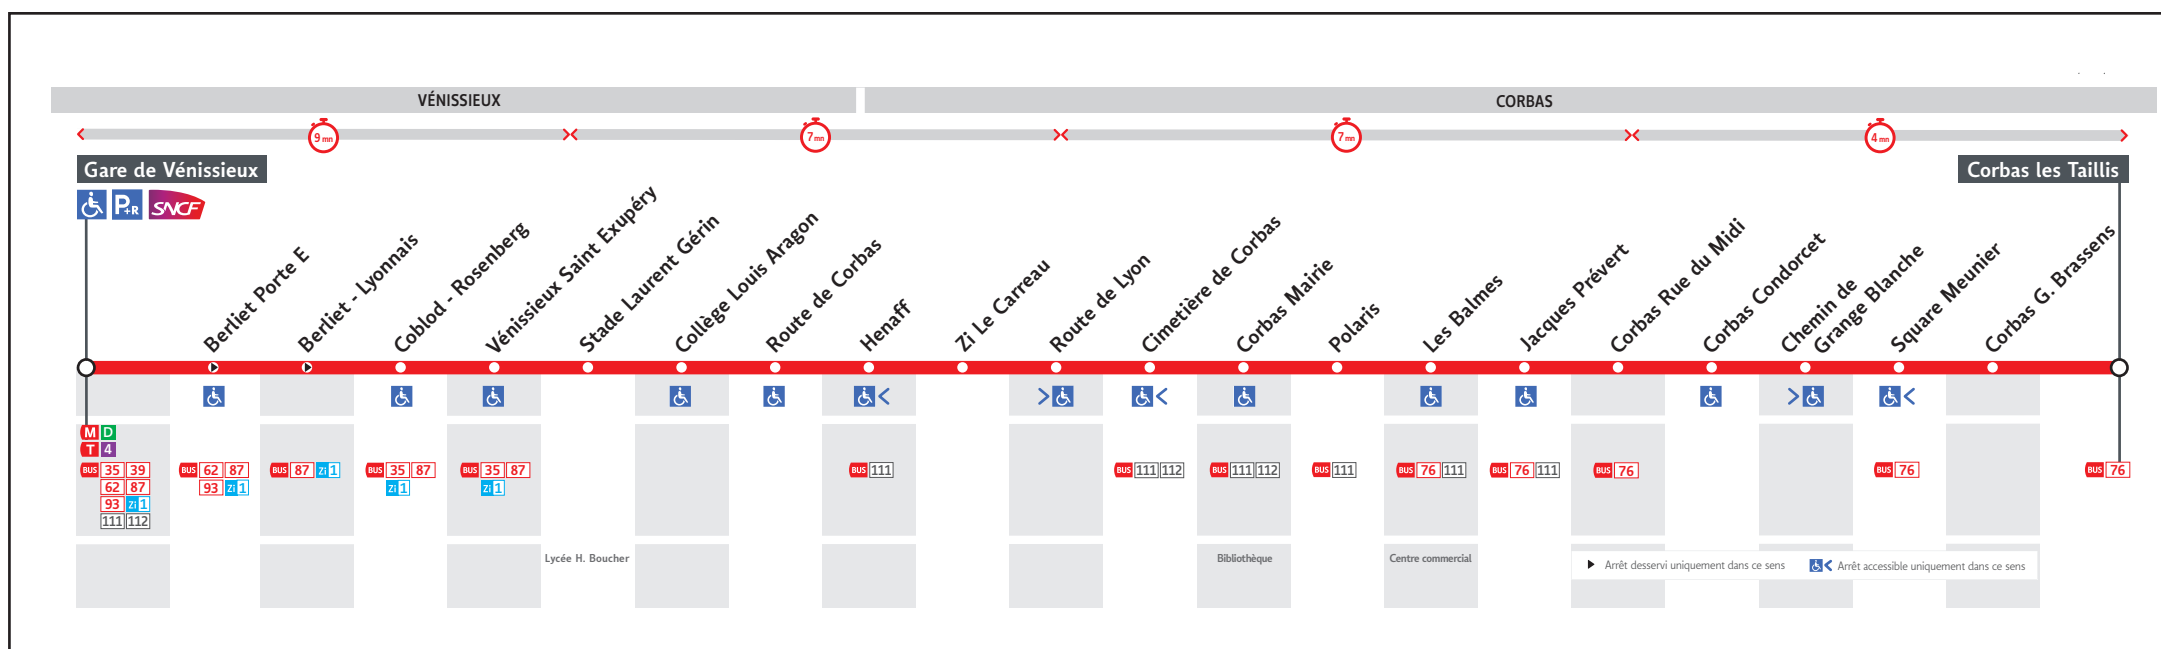

HORAIRES

DU 31 AOÛT 2020 AU 11 JUIL. 2021

Ligne

BUS

54

● GARE DE VÉNISSIEUX ↔ CORBAS LES TAILLIS

Les fiches horaires des lignes du réseau TCL sont consultables :

www.tcl.fr
m.tcl.fr

APPLI
TCL

ALLÔ TCL
04 26 10 12 12
(prix d'un appel local)

En agence TCL

Part-Dieu, Bellecour, La Soie, Grange
Blanche et Gorge de Loup

Dans un Relais Info Service

Part-Dieu Vilette et Gare de Vaise

Pour connaître les horaires de passage de vos lignes à un point d'arrêt précis, sur www.tcl.fr, cliquer sur  et sélectionner votre ligne puis votre arrêt.

AVANT D'IMPRIMER,
PENSEZ À L'ENVIRONNEMENT
RCS REDUIS Lyon 3008 077 6395
Maquette et Composition : Groupe JOLIVE ORMES

HORAIRES VACANCES SCOLAIRES 2020/2021

- du lundi 19 octobre 2020 au dimanche 2 novembre 2020
- du lundi 21 décembre 2020 au dimanche 3 janvier 2021
- du lundi 8 février 2021 au dimanche 21 février 2021
- du lundi 12 avril 2021 au dimanche 25 avril 2021
- le vendredi 14 mai 2021

NOUVEAU : à compter du lundi 31 août la ligne 54 dessert, en direction de Corbas Les Taillis, un nouvel arrêt « Berliet – Lyonnais » à proximité de la Cité Berliet à Vénissieux.

Consultez la liste des Points Service TCL (tabacs et diffuseurs de presse portant l'enseigne TCL) de votre commune sur www.tcl.fr ou dans les guides tarifaires disponibles en agences TCL