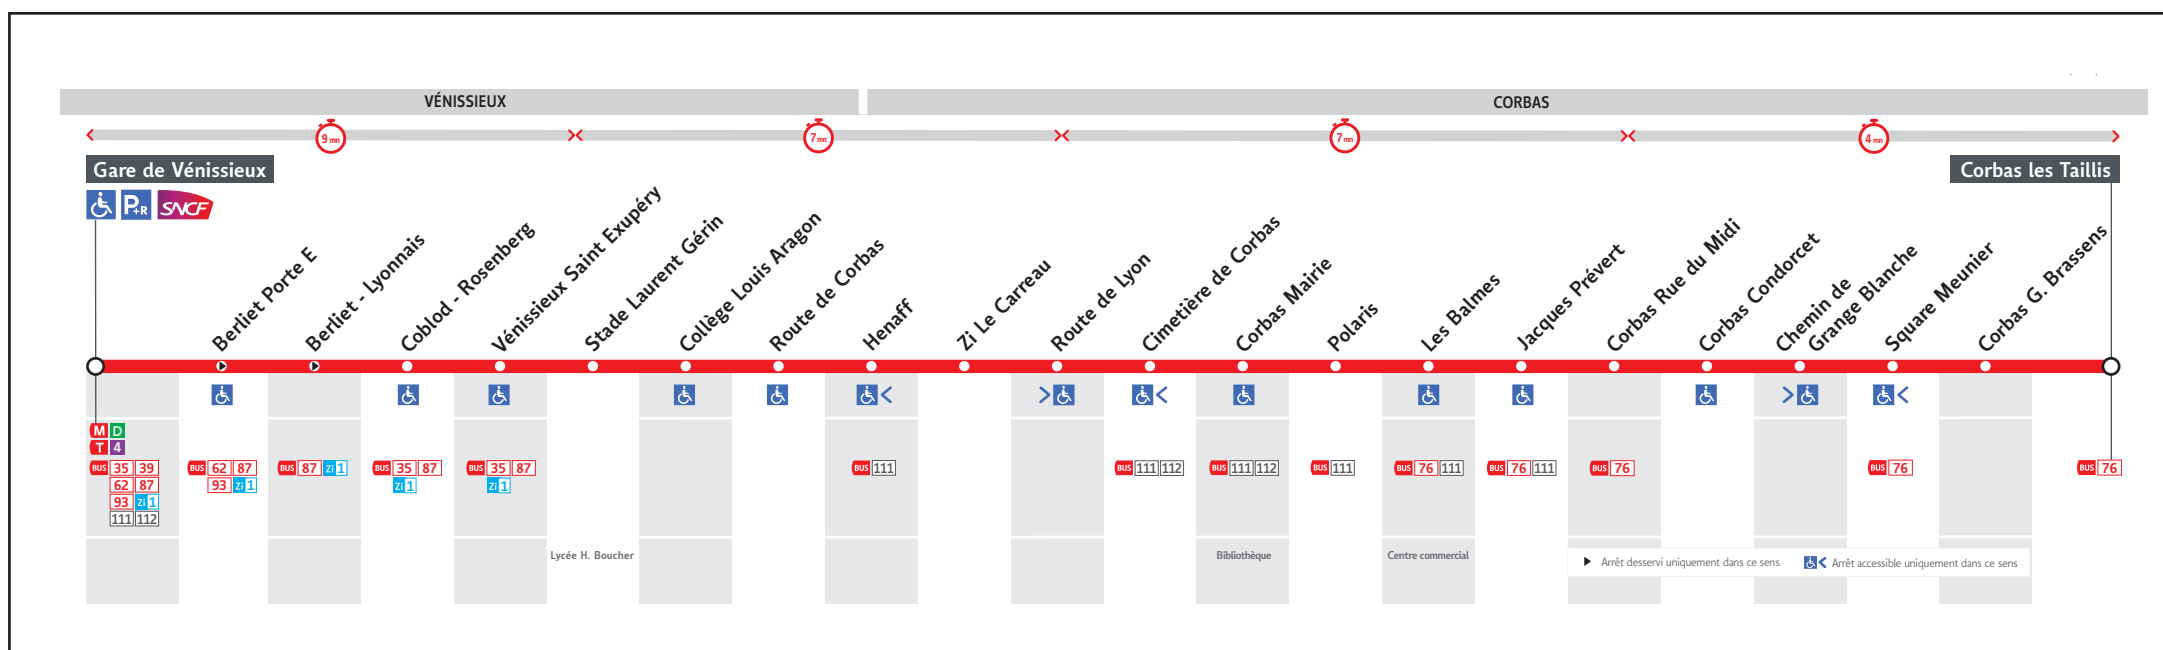

BUS 54

● GARE DE VÉNISSIEUX ↔ CORBAS LES TAILLIS

HORAIRES

DU 30 AOÛT 2021 AU 10 JUIL. 2022

Les horaires des lignes du réseau TCL sont consultables :

En agence TCL
Part-Dieu, Bellecour, La Soie, Grange
Blanche et Gorge de Loup

Pour connaître les horaires de passage de vos lignes à un point d'arrêt précis, sur www.tcl.fr, cliquer sur et sélectionner votre ligne ou votre arrêt.

AVANT D'IMPRIMER
PENSEZ À L'ENVIRONNEMENT
RCS MEULIS Lyon 308 077 635
Maquette et Composition : Groupe ADJUE

HORAIRES VACANCES SCOLAIRES 2021/2022

- du lundi 25 octobre 2021 au dimanche 7 novembre 2021
- du lundi 20 décembre 2021 au dimanche 2 janvier 2022
- du lundi 14 février 2022 au dimanche 27 février 2022
- du lundi 18 avril 2022 au dimanche 1er mai 2022
- le vendredi 27 mai 2022

Le réseau TCL ne fonctionne pas le 1er mai.

VOTRE AGENCE TCL *

Pour vous renseigner sur le réseau TCL et vous accompagner dans vos achats de titres de transports

Agence Grange Blanche

Métro ligne D	- Lundi au vendredi : 7h30 à 19h00
Station Grange Blanche	- Samedi : 9h00 à 18h00
Place d'Arsonval	- Fermée dimanche
Lyon 3ème	

* Horaires susceptibles de modification y compris pendant les vacances scolaires.