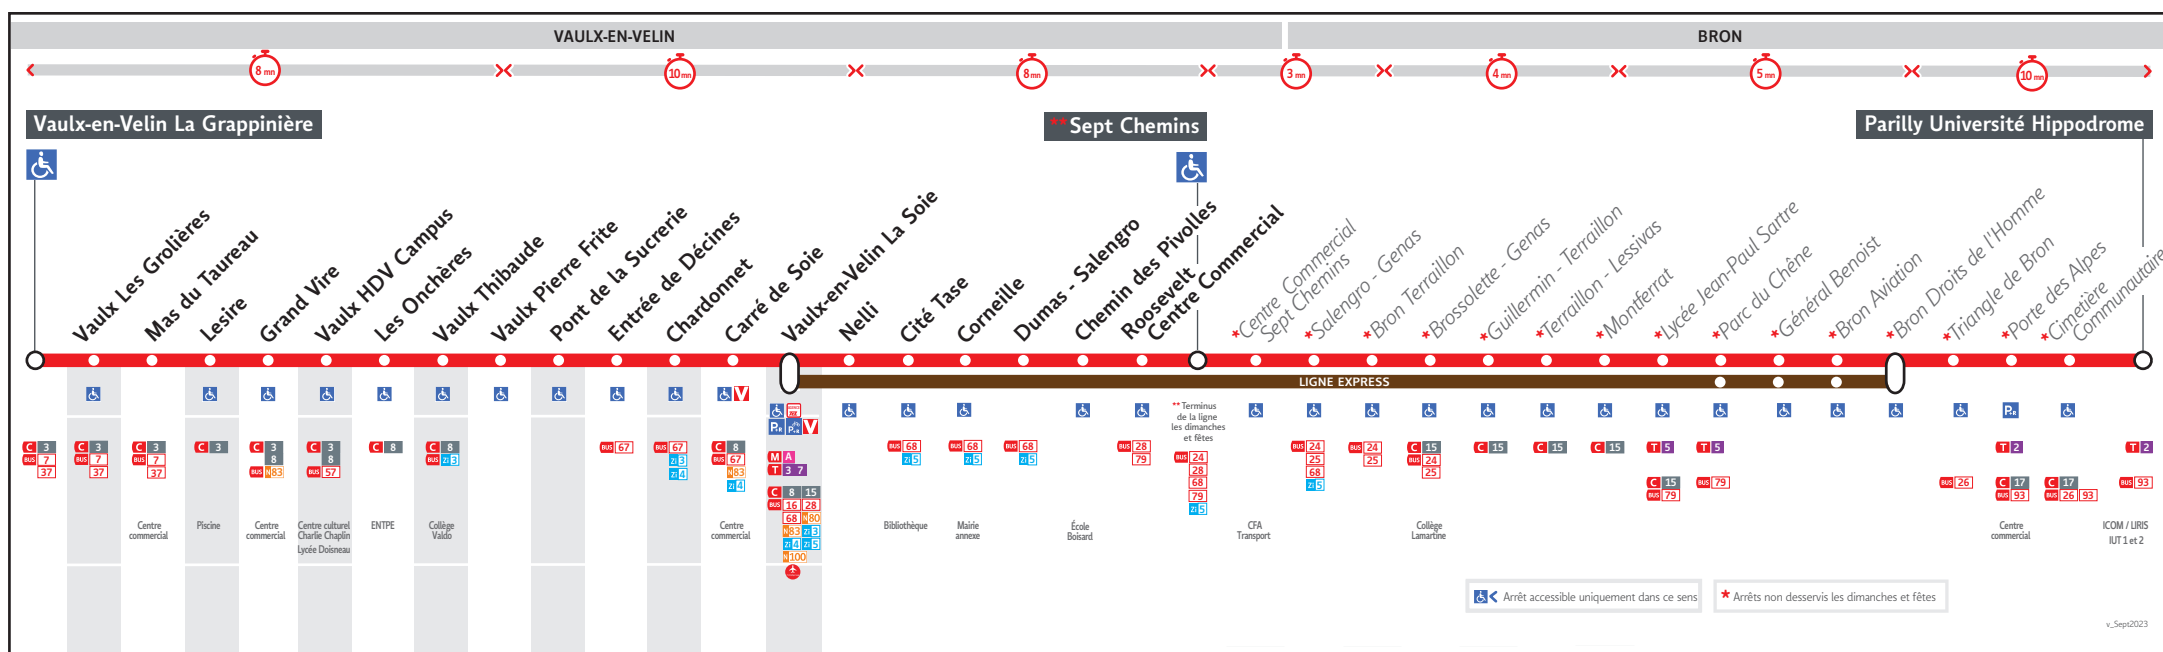

BUS 52 52E

● VAULX-EN-VELIN LA SOIE ↔ PARILLY UNIVERSITE HIPPRODROME

HORAIRES

Valables à partir du 8 jan. au 5 juil. 2024

Pour connaître les horaires de passage de vos lignes à un point d'arrêt précis, sur www.tcl.fr, cliquer sur  et sélectionner votre ligne ou votre arrêt.

AVANT D'IMPRIMER,
PRÉFÉREZ L'ENVIRONNEMENT
RCS REOJUS Lyon 308 077 635
Maquette et Composition : Groupe LUMINESS

Le réseau TCL ne fonctionne pas le 1er mai

VOUS INFORMER POUR MIEUX VOYAGER

-  tcl-fr
-  APPLI TCL
-  ALLÔ TCL
04 26 10 12 12
(prix d'un appel local)
-  @LyonTcl (info trafic)