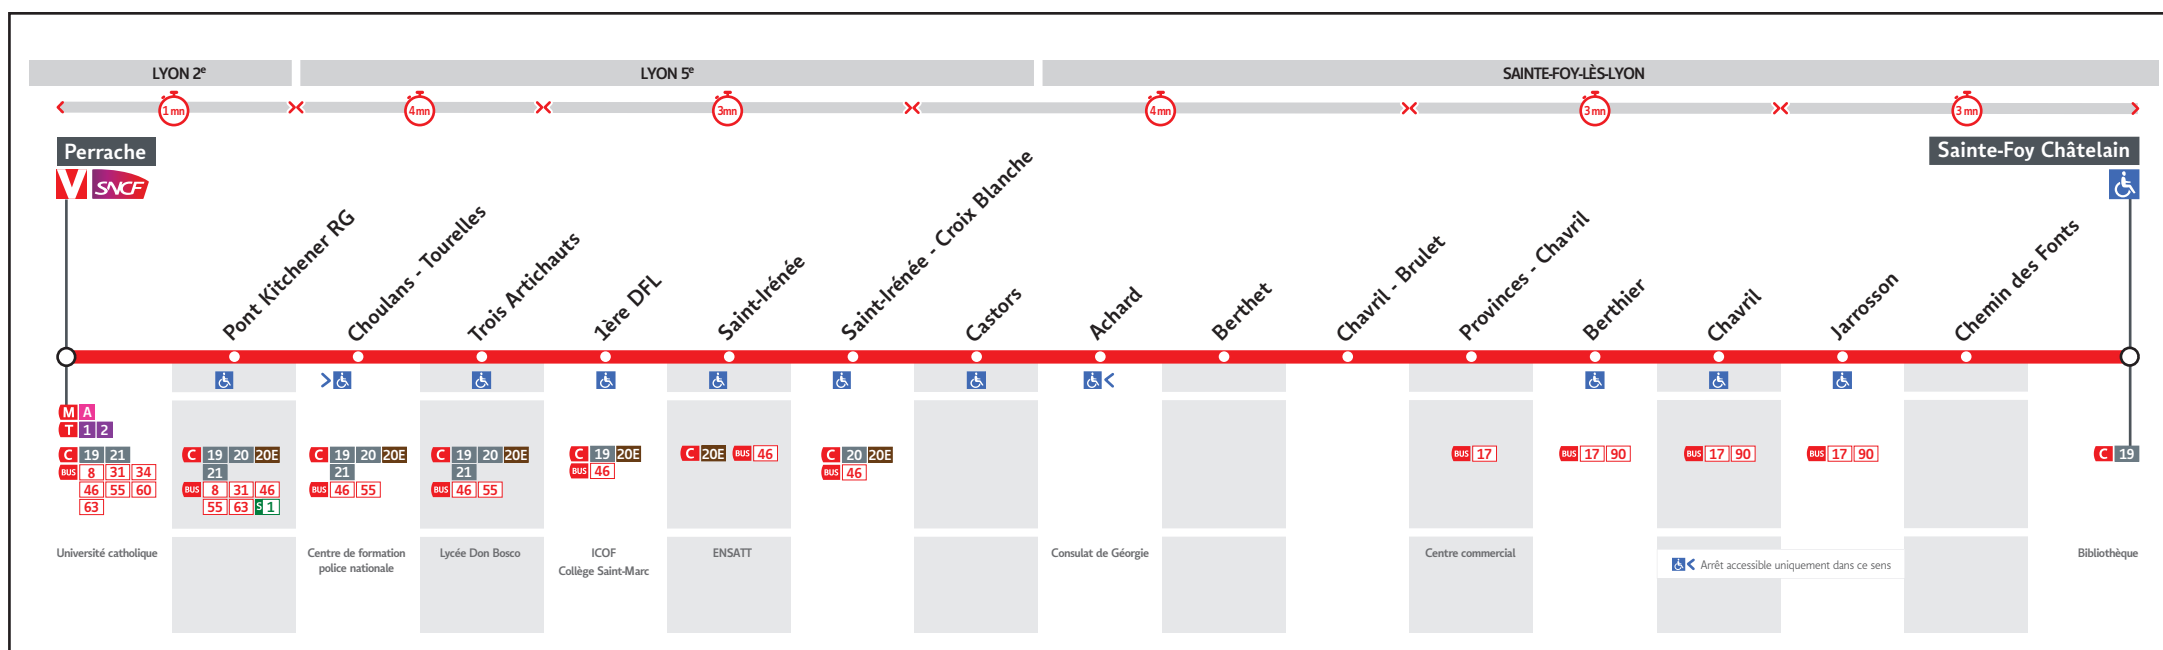

● PERRACHE ↔ SAINTE-FOY CHÂTELAIN

Les fiches horaires des lignes du réseau TCL sont consultables :

En agence TCL

Part-Dieu, Bellecour, La Soie, Grange
Blanche et Gorge de Loup

Dans un Relais Info Service

Part-Dieu Vilette et Gare de Vaise

Pour connaître les horaires de passage de vos lignes à un point d'arrêt précis, sur www.tcl.fr, cliquer sur et sélectionner votre ligne puis votre arrêt.

WANT'IMPRIMER
PIREZAL ENVIRONNEMENT
RCS KEOLIS Lyon 308 077 635
Maquette et Composition : Groupe JOLIVE ORMES