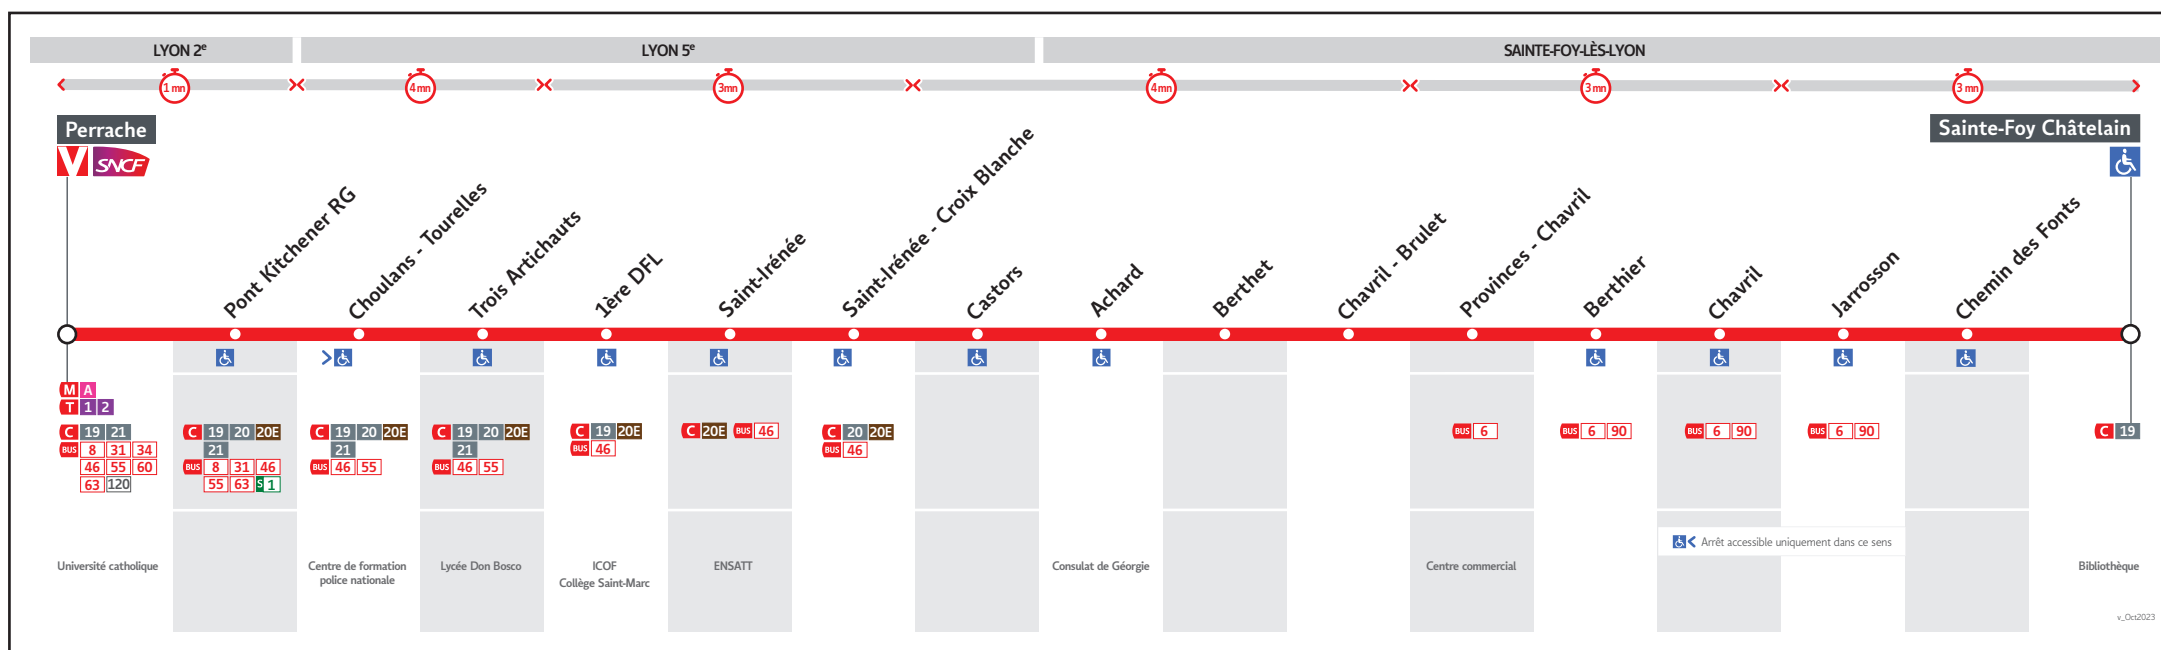

# ● PERRACHE ↔ SAINTE-FOY CHÂTELAIN

## HORAIRES

Valables du 4 sept. 2023 au 14 juil. 2024

Pour connaître les horaires de passage de vos lignes à un point d'arrêt précis, sur [www.tcl.fr](http://www.tcl.fr), cliquer sur et sélectionner votre ligne ou votre arrêt.

### HORAIRES VACANCES SCOLAIRES 2023/2024

- du lundi 23 octobre au dimanche 5 novembre 2023
- du lundi 25 décembre 2023 au dimanche 7 janvier 2024
- du lundi 19 février au dimanche 3 mars 2024
- du lundi 15 avril au dimanche 29 avril 2024
- le vendredi 10 mai 2024