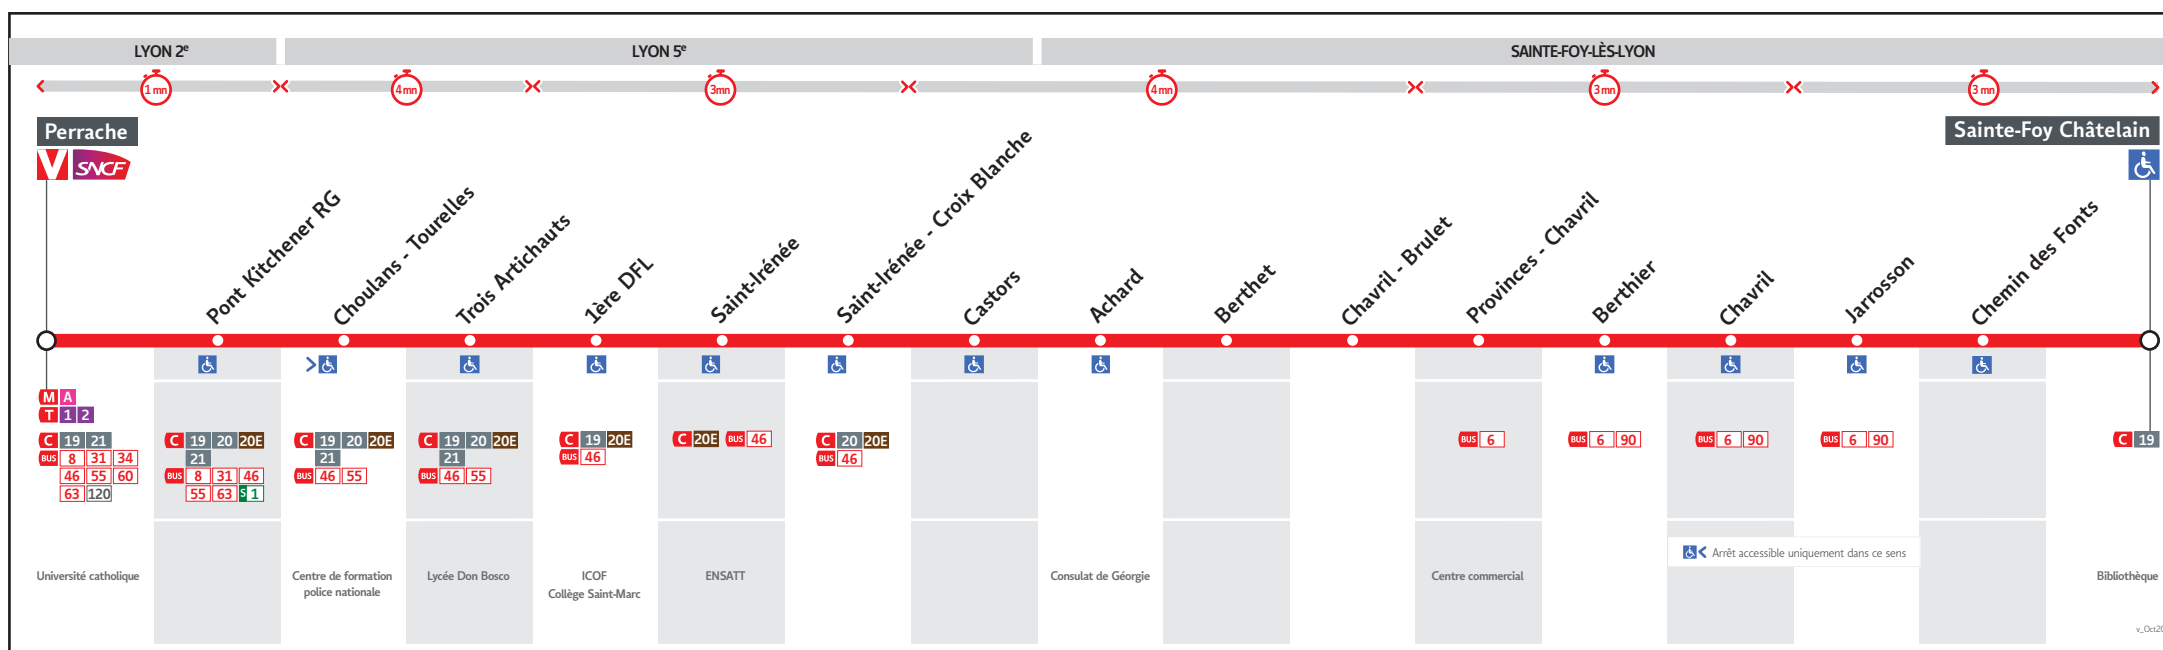

● PERRACHE ↔ SAINTE-FOY CHÂTELAIN

HORAIRES

Valables à partir du 4 mars au 7 juil. 2024

Pour connaître les horaires de passage de vos lignes à un point d'arrêt précis, sur www.tcl.fr, cliquer sur et sélectionner votre ligne ou votre arrêt.

AVANT D'IMPRIMER
 PENSEZ À L'ENVIRONNEMENT
 RCS MEULIS Lyon 308 077 635
 Maquette et Composition : Groupe LUMINESS

HORAIRES VACANCES SCOLAIRES 2023/2024

- du lundi 23 octobre au dimanche 5 novembre 2023
- du lundi 25 décembre 2023 au dimanche 7 janvier 2024
- du lundi 19 février au dimanche 3 mars 2024
- du lundi 15 avril au dimanche 29 avril 2024
- le vendredi 10 mai 2024

Le réseau TCL ne fonctionne pas le 1er mai

VOUS INFORMER POUR MIEUX VOYAGER

Lundi au vendredi

49A-112AM

PERRACHE	5.40	6.10	6.30	6.45	7.00	7.10	7.20	7.30	7.40	7.50	8.00	8.10	8.20	8.30	8.40	8.50	9.02	9.14	9.30	9.50	10.10	10.30	10.50	11.10	11.30	11.50	12.10	12.30	12.50	13.10	13.30	13.50	14.10	14.30	14.50	15.10	15.30	15.50	16.00	16.10	16.20	16.30
ST-IRENEE	5.46	6.16	6.36	6.51	7.07	7.17	7.27	7.38	7.48	7.58	8.08	8.18	8.28	8.38	8.48	8.58	9.09	9.21	9.37	9.57	10.17	10.37	10.57	11.17	11.37	11.57	12.17	12.37	12.57	13.17	13.37	13.57	14.17	14.37	14.57	15.17	15.37	15.57	16.07	16.17	16.27	16.38
CHAVRIL - BRULET	5.51	6.21	6.41	6.56	7.13	7.23	7.33	7.44	7.54	8.04	8.14	8.24	8.34	8.44	8.54	9.04	9.15	9.27	9.43	10.03	10.23	10.43	11.03	11.23	11.43	12.03	12.23	12.43	13.03	13.23	13.43	14.03	14.23	14.43	15.03	15.23	15.43	16.03	16.13	16.23	16.33	16.44
SAINTE-FOY CHATELAIN	5.56	6.26	6.46	7.01	7.18	7.28	7.39	7.50	8.00	8.10	8.20	8.30	8.40	8.50	9.00	9.10	9.21	9.33	9.49	10.09	10.29	10.49	11.09	11.29	11.49	12.09	12.29	12.49	13.09	13.29	13.49	14.09	14.29	14.49	15.09	15.29	15.49	16.09	16.19	16.29	16.39	16.50